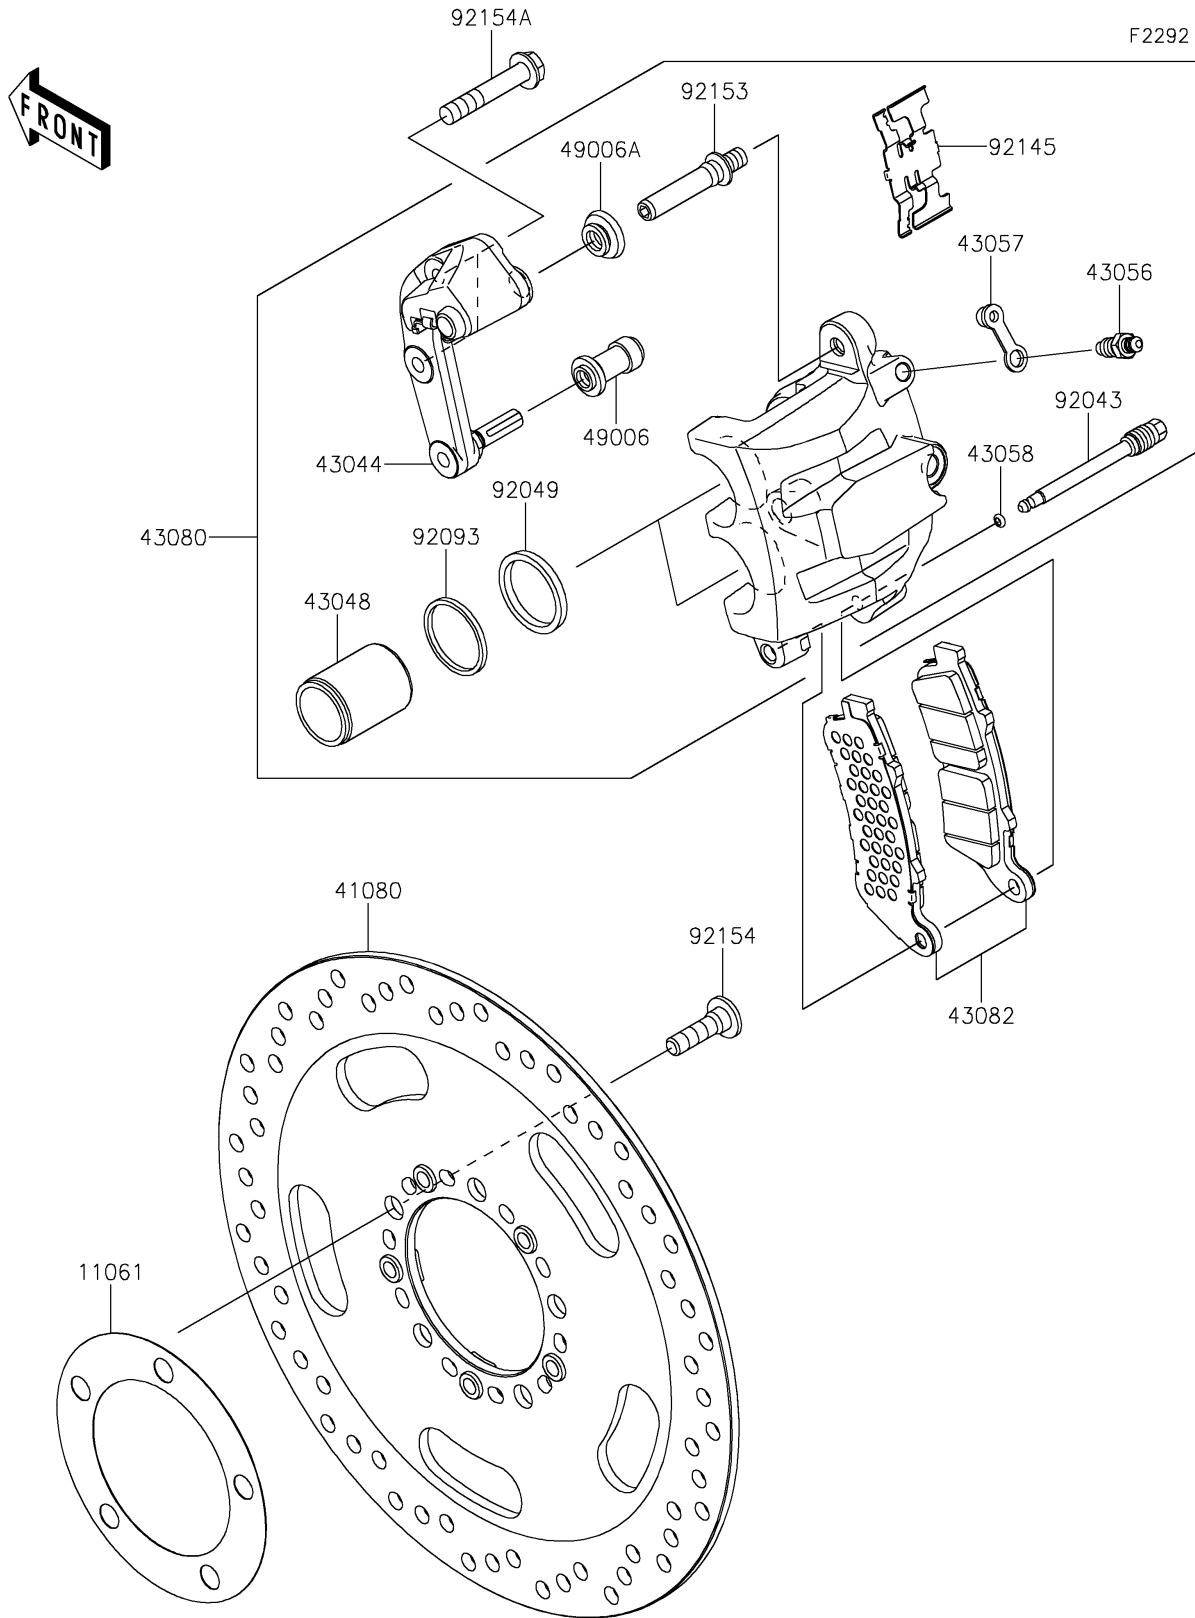

2021 VULCAN® S ABS PARTS DIAGRAM

Front Brake

2021 VULCAN® S ABS PARTS LIST

Front Brake

ITEM NAME	PART NUMBER	QUANTITY
GASKET,DISC PLATE (Ref # 11061)	11061-0029	1
DISC,FR,W/R,BLACK (Ref # 41080)	41080-0626-11H	1
HOLDER-COMP-CALIPER (Ref # 43044)	43044-0077	1
PISTON-CALIPER (Ref # 43048)	43048-0026	2
BREATHER (Ref # 43056)	43056-1055	1
CAP-BREATHER (Ref # 43057)	43057-1001	1
RING,STOPPER (Ref # 43058)	43058-1100	1
CALIPER-SUB-ASSY,FR,BLACK (Ref # 43080)	43080-0153-DJ	1
PAD-ASSY-BRAKE (Ref # 43082)	43082-0169	1
BOOT,CALIPER (Ref # 49006)	49006-1088	1
BOOT,CALIPER (Ref # 49006A)	49006-1242	1
PIN,HANGER (Ref # 92043)	92043-0824	1
SEAL-OIL,PISTON (Ref # 92049)	92049-1331	2
SEAL,PISTON (Ref # 92093)	92093-1272	2
SPRING,PAD (Ref # 92145)	92145-1632	1
BOLT (Ref # 92153)	92153-1872	1
BOLT,SOCKET,8X30 (Ref # 92154)	92154-0844	5
BOLT,FLANGED,8X45 (Ref # 92154A)	92154-1706	2