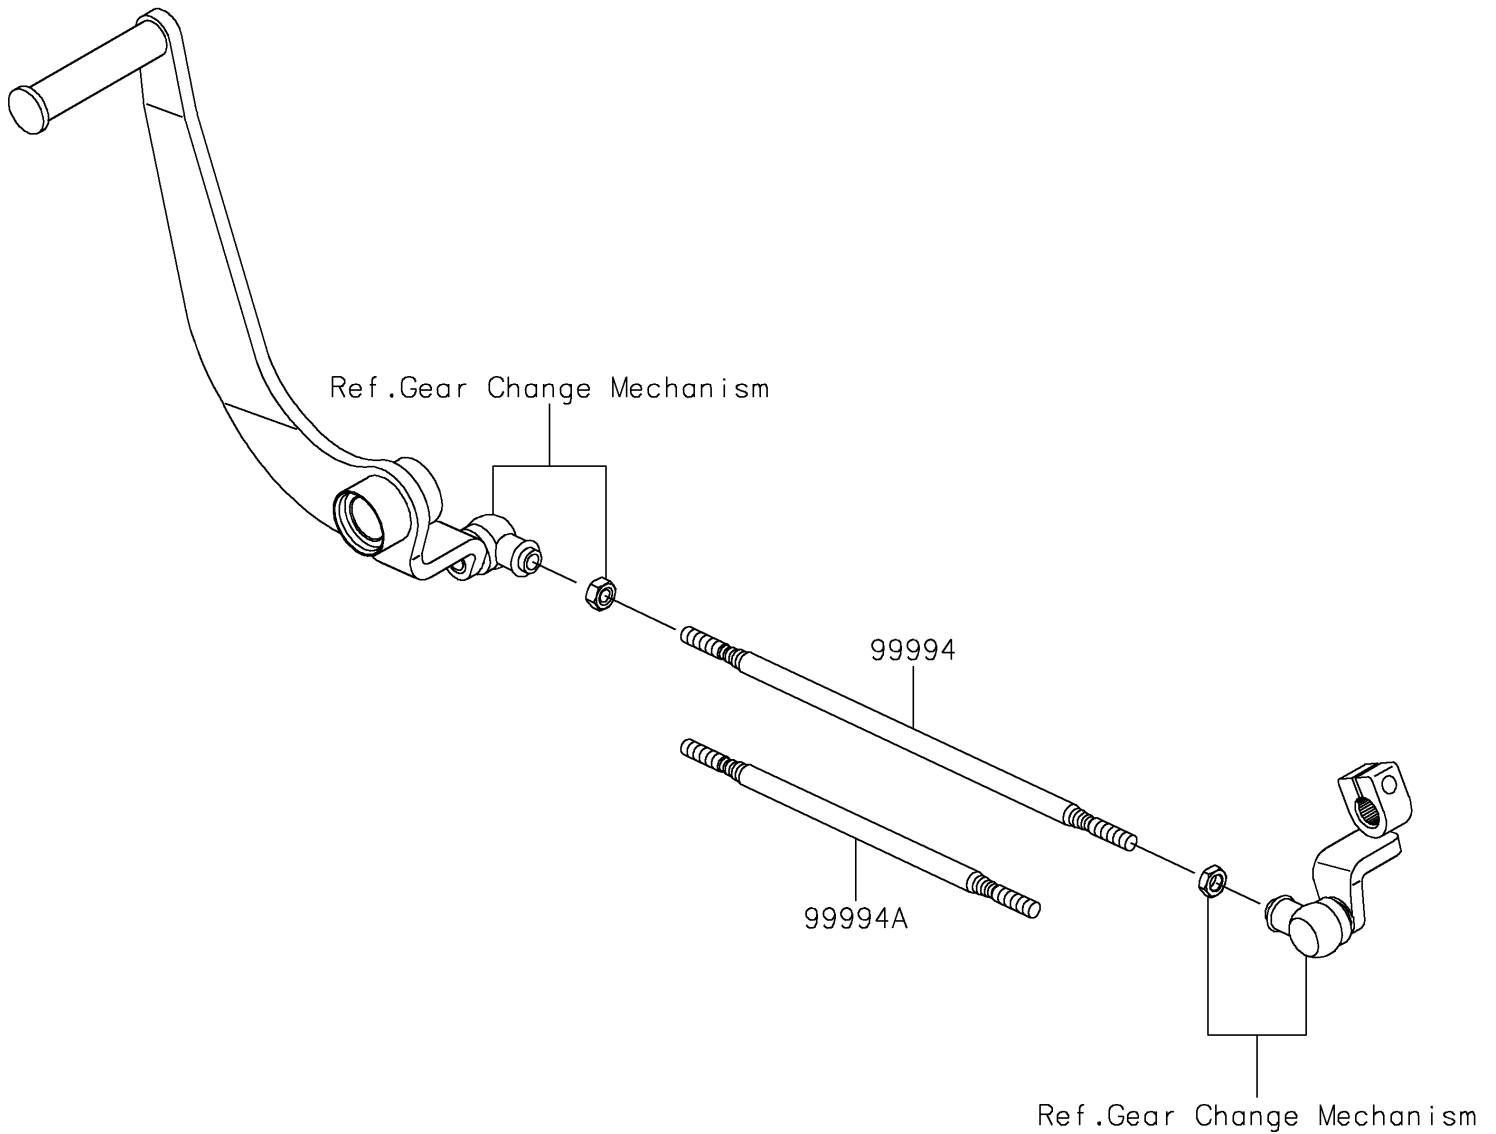

2021 VULCAN® S ABS PARTS DIAGRAM

Accessory(Tie Rod)

F2910A

2021 VULCAN® S ABS PARTS LIST

Accessory(Tie Rod)

ITEM NAME	PART NUMBER	QUANTITY
SHIFT ROD KIT,L=230MM (Ref # 99994)	99994-0659	1
SHIFT ROD KIT,L=180MM (Ref # 99994A)	99994-0674	1