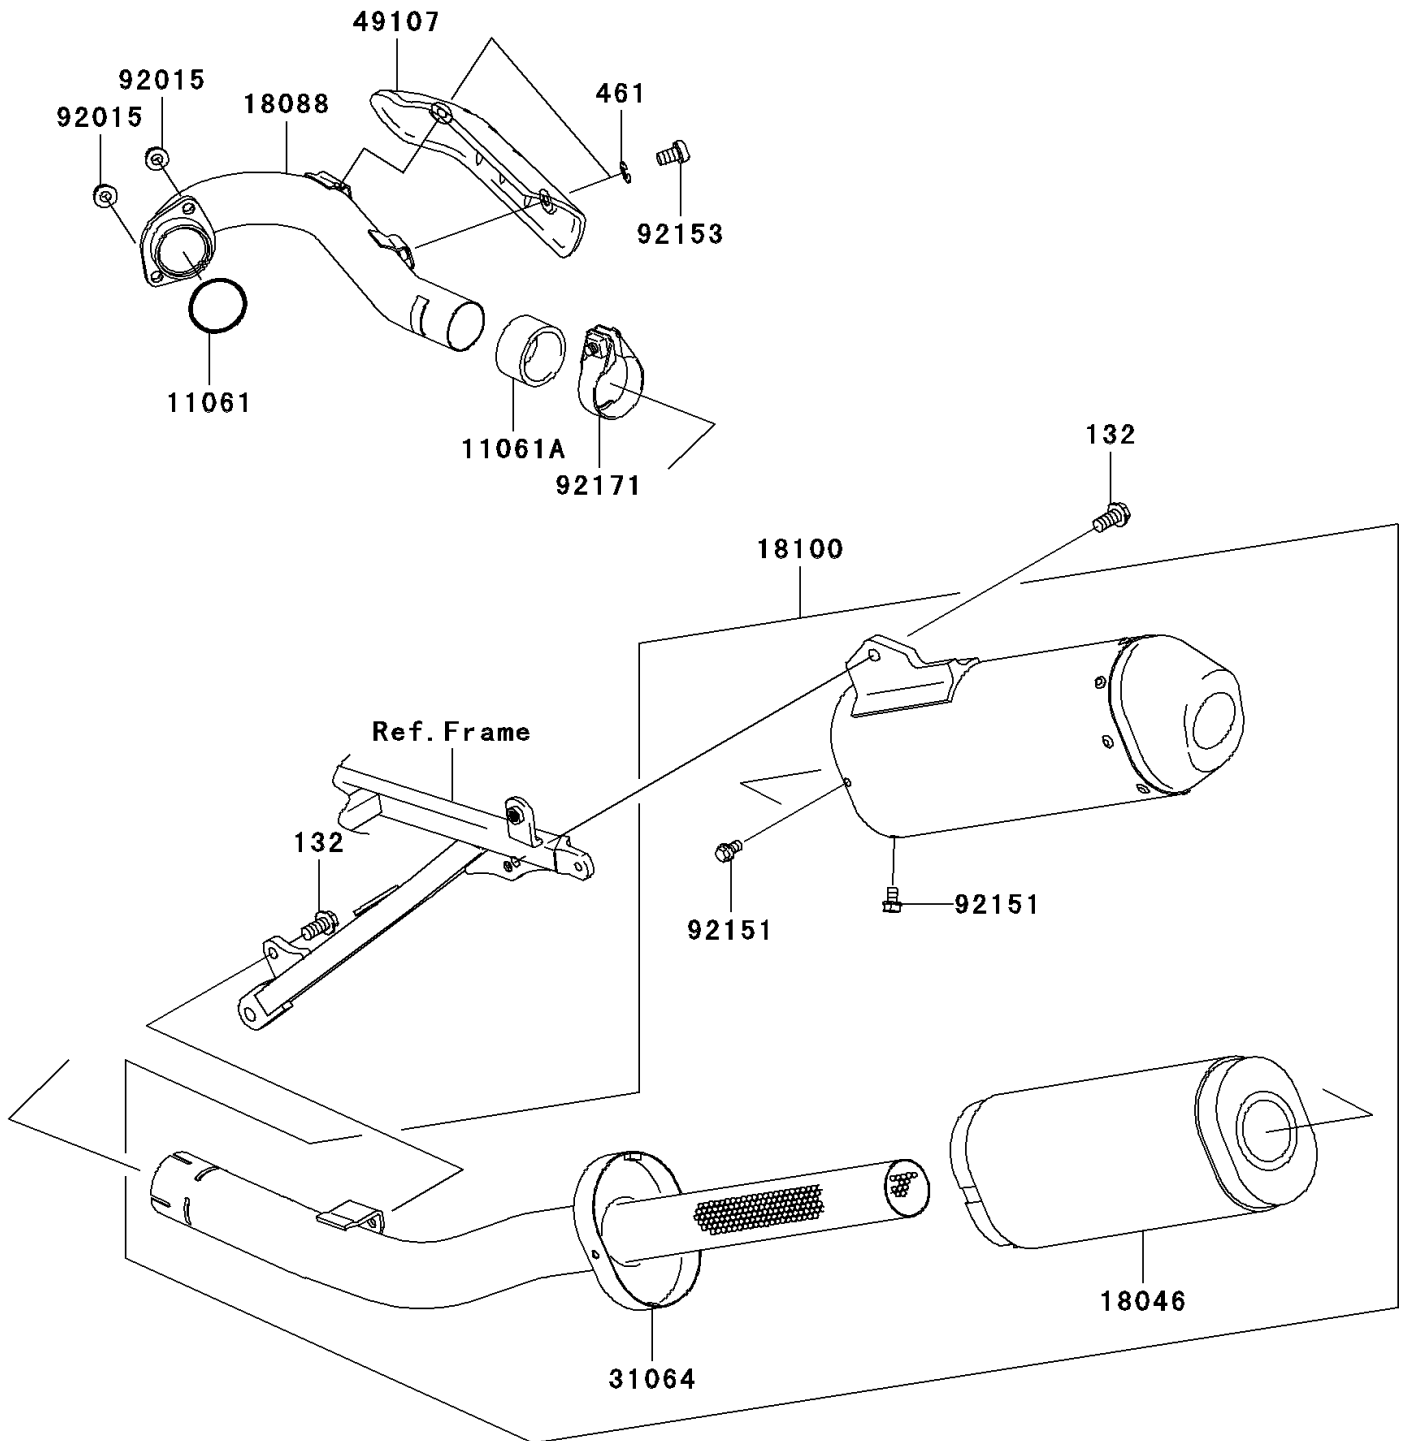

2004 KX250F PARTS DIAGRAM

Muffler(s)

E1140

2004 KX250F PARTS LIST

Muffler(s)

ITEM NAME	PART NUMBER	QUANTITY
BOLT-FLANGED-SMALL (Ref # 132)	132L0818	2
WASHER-SPRING,6MM (Ref # 461)	461S0600	2
GASKET (Ref # 11061)	11061-0027	1
GASKET (Ref # 11061A)	11061-0101	1
WOOL (Ref # 18046)	18046-0022	1
PIPE-EXHAUST (Ref # 18088)	18088-0106	1
BODY-ASSY-MUFFLER (Ref # 18100)	18100-0009	1
PIPE-COMP (Ref # 31064)	31064-0022	1
COVER-EXHAUST PIPE (Ref # 49107)	49107-0013	1
NUT,8MM (Ref # 92015)	92015-1402	2
BOLT,6X10 (Ref # 92151)	92151-1822	4
BOLT,6X8 (Ref # 92153)	92153-0578	2
CLAMP (Ref # 92171)	92171-0304	1