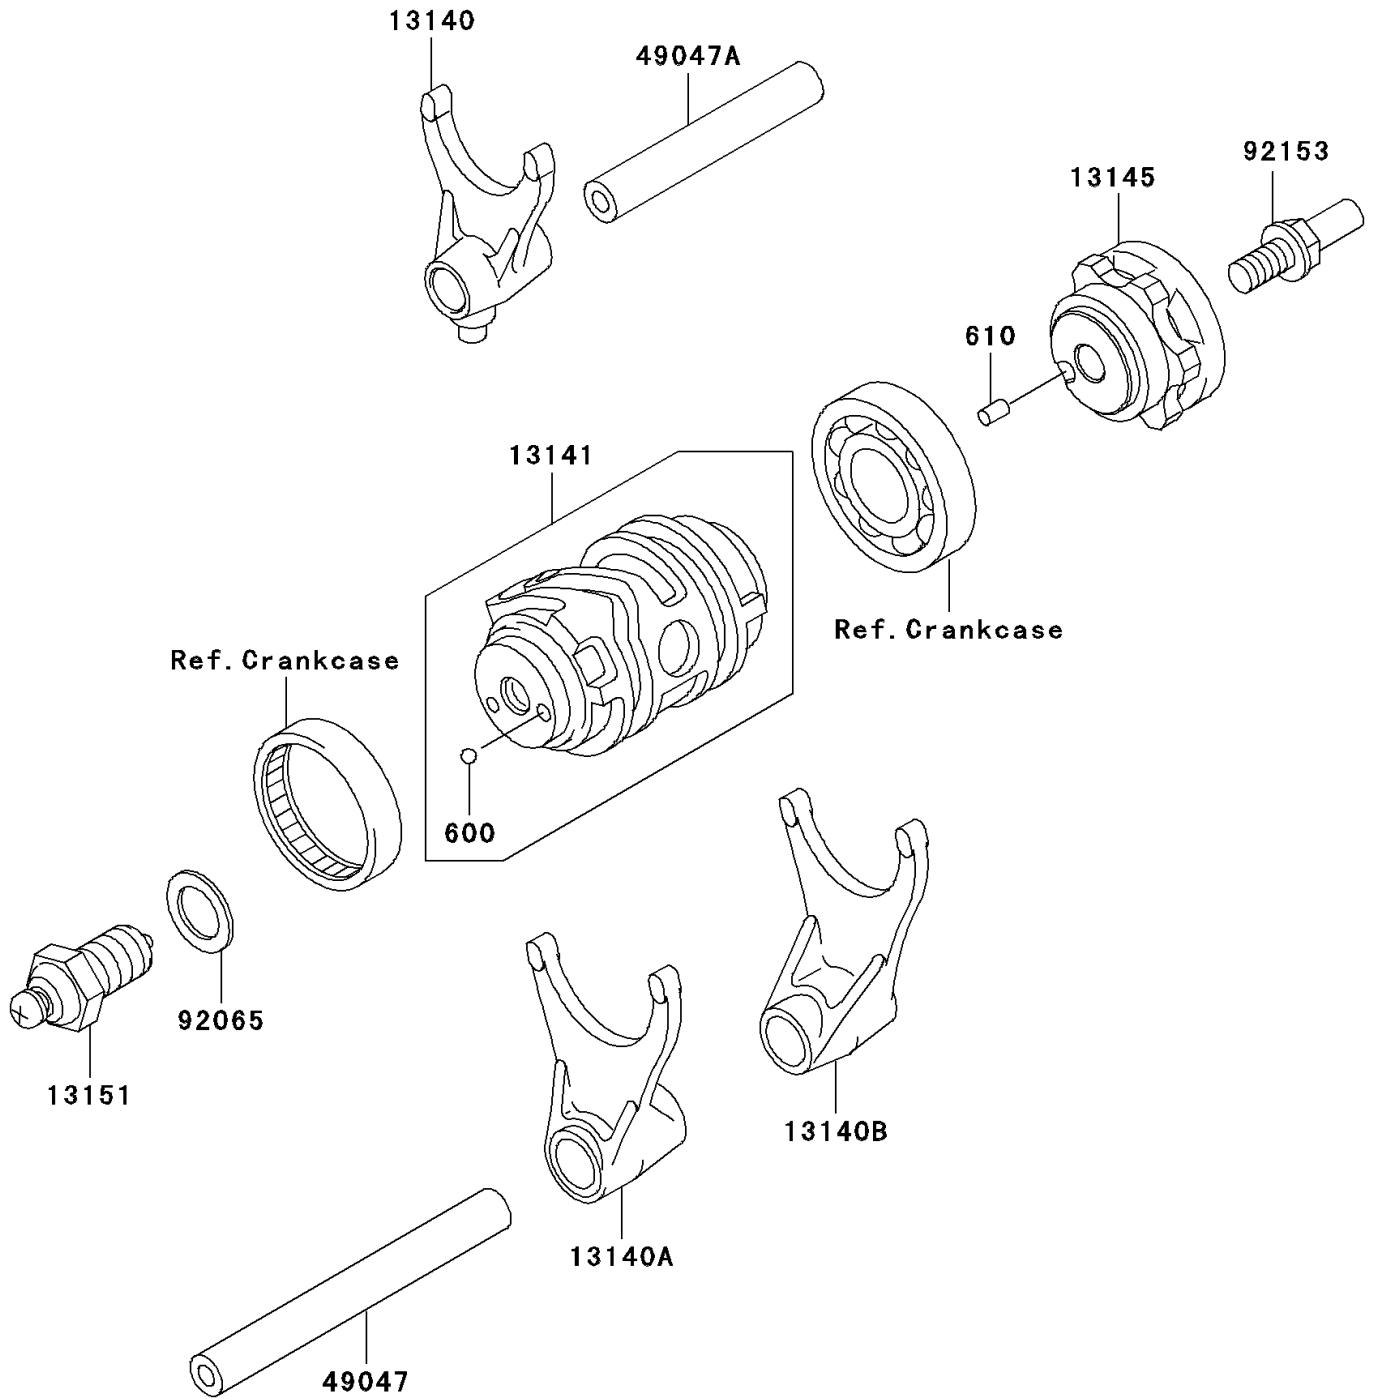

2004 KX250F PARTS DIAGRAM

Gear Change Drum/Shift Fork(s)

E1362

2004 KX250F PARTS LIST

Gear Change Drum/Shift Fork(s)

ITEM NAME	PART NUMBER	QUANTITY
BALL-STEEL,7/32" (Ref # 600)	600A0700	1
ROLLER,4X8 (Ref # 610)	610A0408	1
FORK-SHIFT,IN (Ref # 13140)	13140-0003	1
FORK-SHIFT,OUT LH (Ref # 13140A)	13140-0004	1
FORK-SHIFT,OUT,RH (Ref # 13140B)	13140-0013	1
DRUM-CHANGE (Ref # 13141)	13141-0002	1
CAM-CHANGE DRUM (Ref # 13145)	13145-0005	1
SWITCH-COMP,NEUTRAL (Ref # 13151)	13151-0006	1
ROD-SHIFT,OUTPUT,L=94.5 (Ref # 49047)	49047-0003	1
ROD-SHIFT,INPUT,L=63 (Ref # 49047A)	49047-0004	1
GASKET,10.5X16X1 (Ref # 92065)	92065-058	1
BOLT,8X20 (Ref # 92153)	92153-0530	1