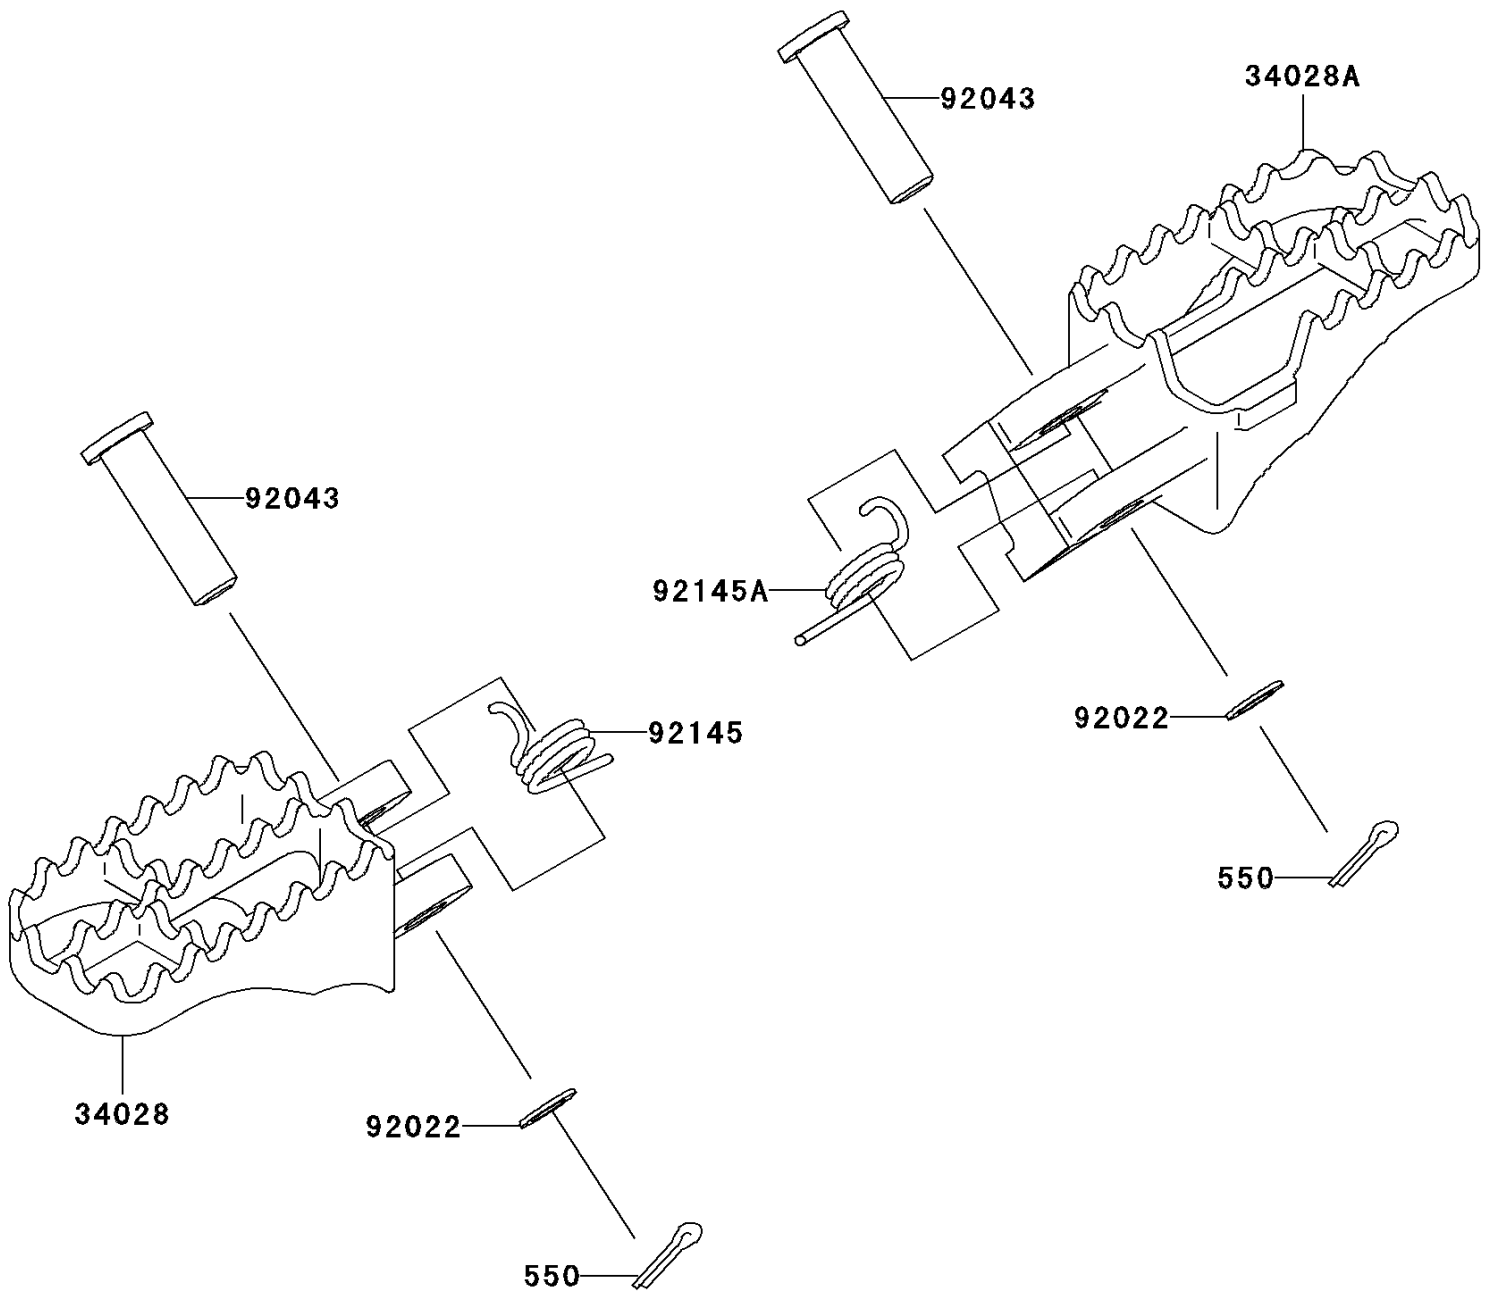

2004 KX250F PARTS DIAGRAM

Footrests

F2160

2004 KX250F PARTS LIST

Footrests

ITEM NAME	PART NUMBER	QUANTITY
PIN-COTTER,3.0X20 (Ref # 550)	550S3020	2
STEP,LH (Ref # 34028)	34028-1533	1
STEP,RH (Ref # 34028A)	34028-1534	1
WASHER,10.2X16X1 (Ref # 92022)	92022-1829	2
PIN,10X49.5 (Ref # 92043)	92043-0041	2
SPRING,STEP,LH (Ref # 92145)	92145-1466	1
SPRING,STEP,RH (Ref # 92145A)	92145-1467	1