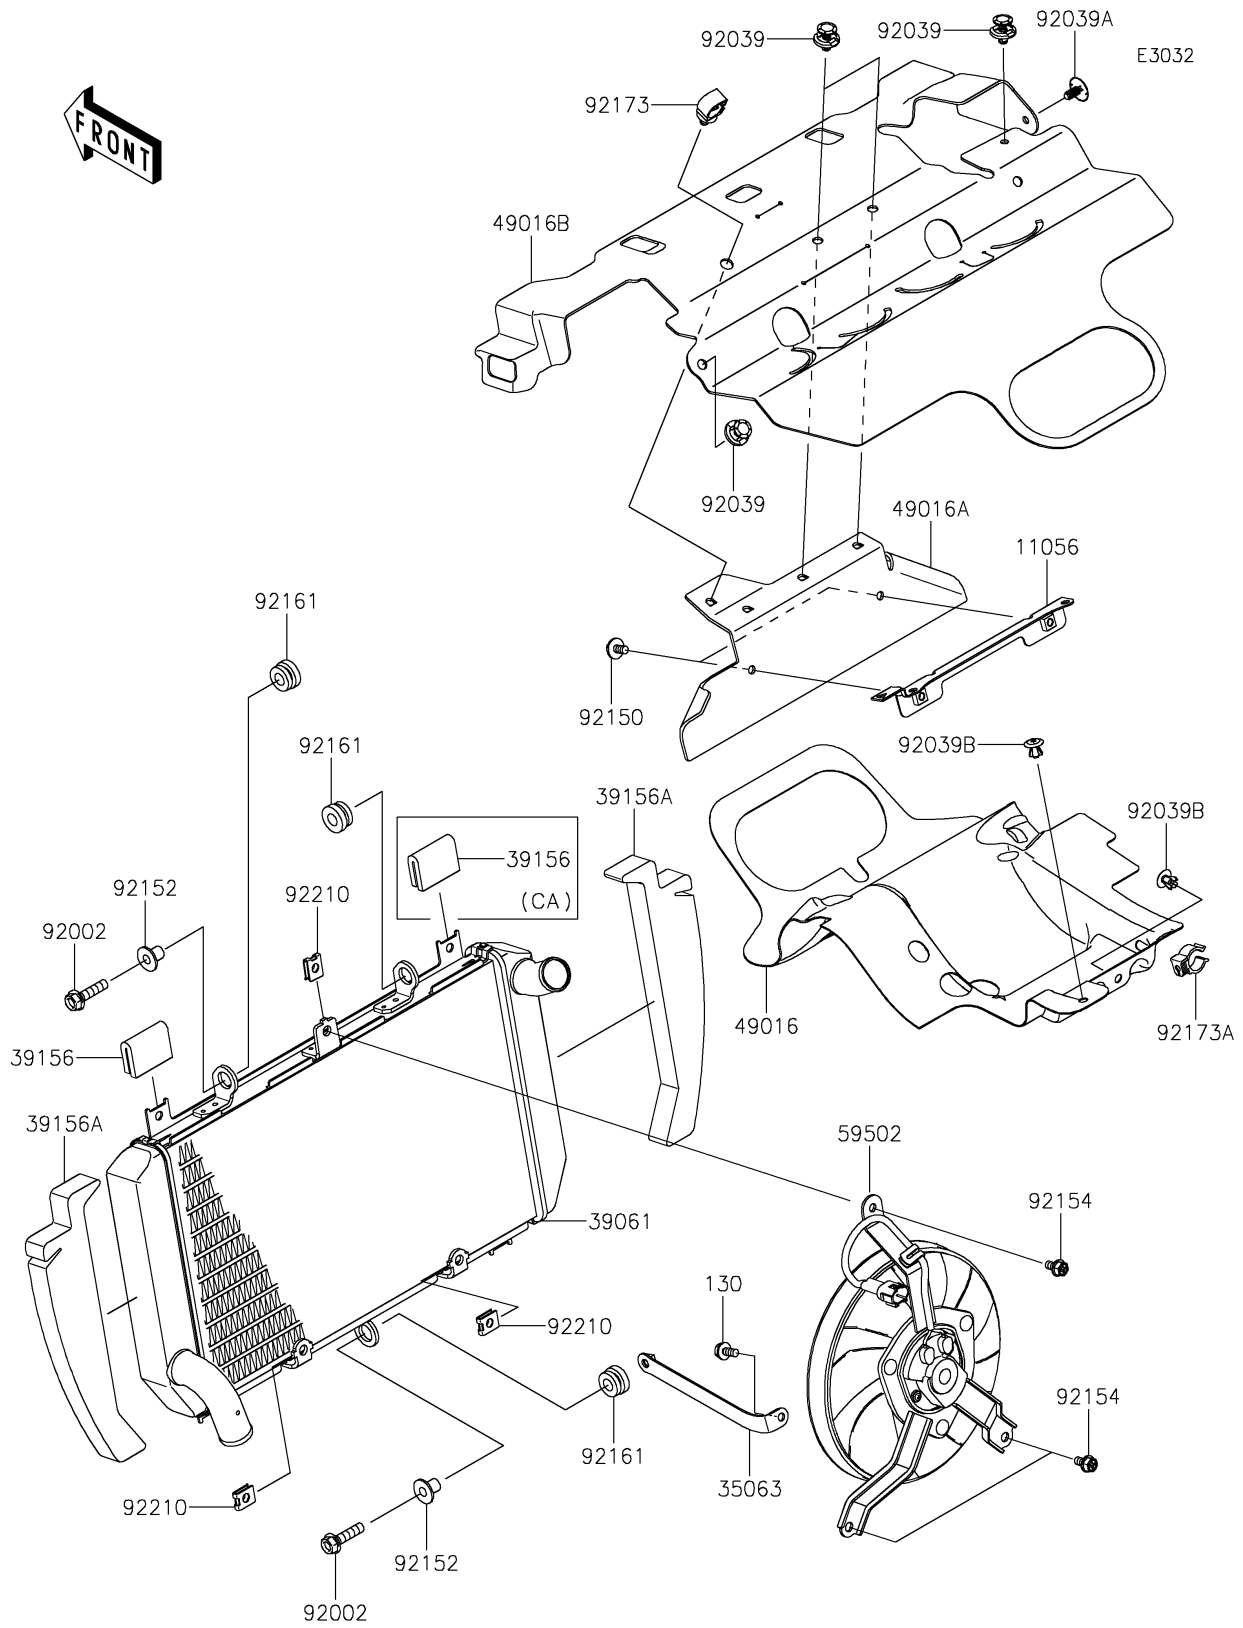

# 2021 NINJA® 1000SX PARTS DIAGRAM

## Radiator

## 2021 NINJA® 1000SX PARTS LIST

### Radiator

ITEM NAME	PART NUMBER	QUANTITY
BRACKET (Ref # 11056)	11056-0230	1
BOLT-FLANGED,6X16 (Ref # 130)	130CC0616	1
STAY (Ref # 35063)	35063-0761	1
RADIATOR-ASSY (Ref # 39061)	39061-0794	1
PAD (Ref # 39156)	39156-0292	1
PAD (Ref # 39156)	39156-0292	2
PAD,RADIATOR (Ref # 39156A)	39156-2522	2
COVER-SEAL (Ref # 49016)	49016-0615	1
COVER-SEAL (Ref # 49016A)	49016-0688	1
COVER-SEAL (Ref # 49016B)	49016-0691	1
FAN-ASSY (Ref # 59502)	59502-0614	1
BOLT,FLANGED,6X25 (Ref # 92002)	92002-1086	2
RIVET,HOLE 8MM (Ref # 92039)	92039-0014	4
RIVET (Ref # 92039A)	92039-0027	1
RIVET (Ref # 92039B)	92039-0730	2
BOLT,6X12 (Ref # 92150)	92150-1891	2
COLLAR (Ref # 92152)	92152-0667	2
BOLT (Ref # 92154)	92154-1429	3
DAMPER (Ref # 92161)	92161-2139	3
CLAMP,12MM DIA. (Ref # 92173)	92173-0736	1
CLAMP (Ref # 92173A)	92173-1240	1
NUT (Ref # 92210)	92210-1323	3