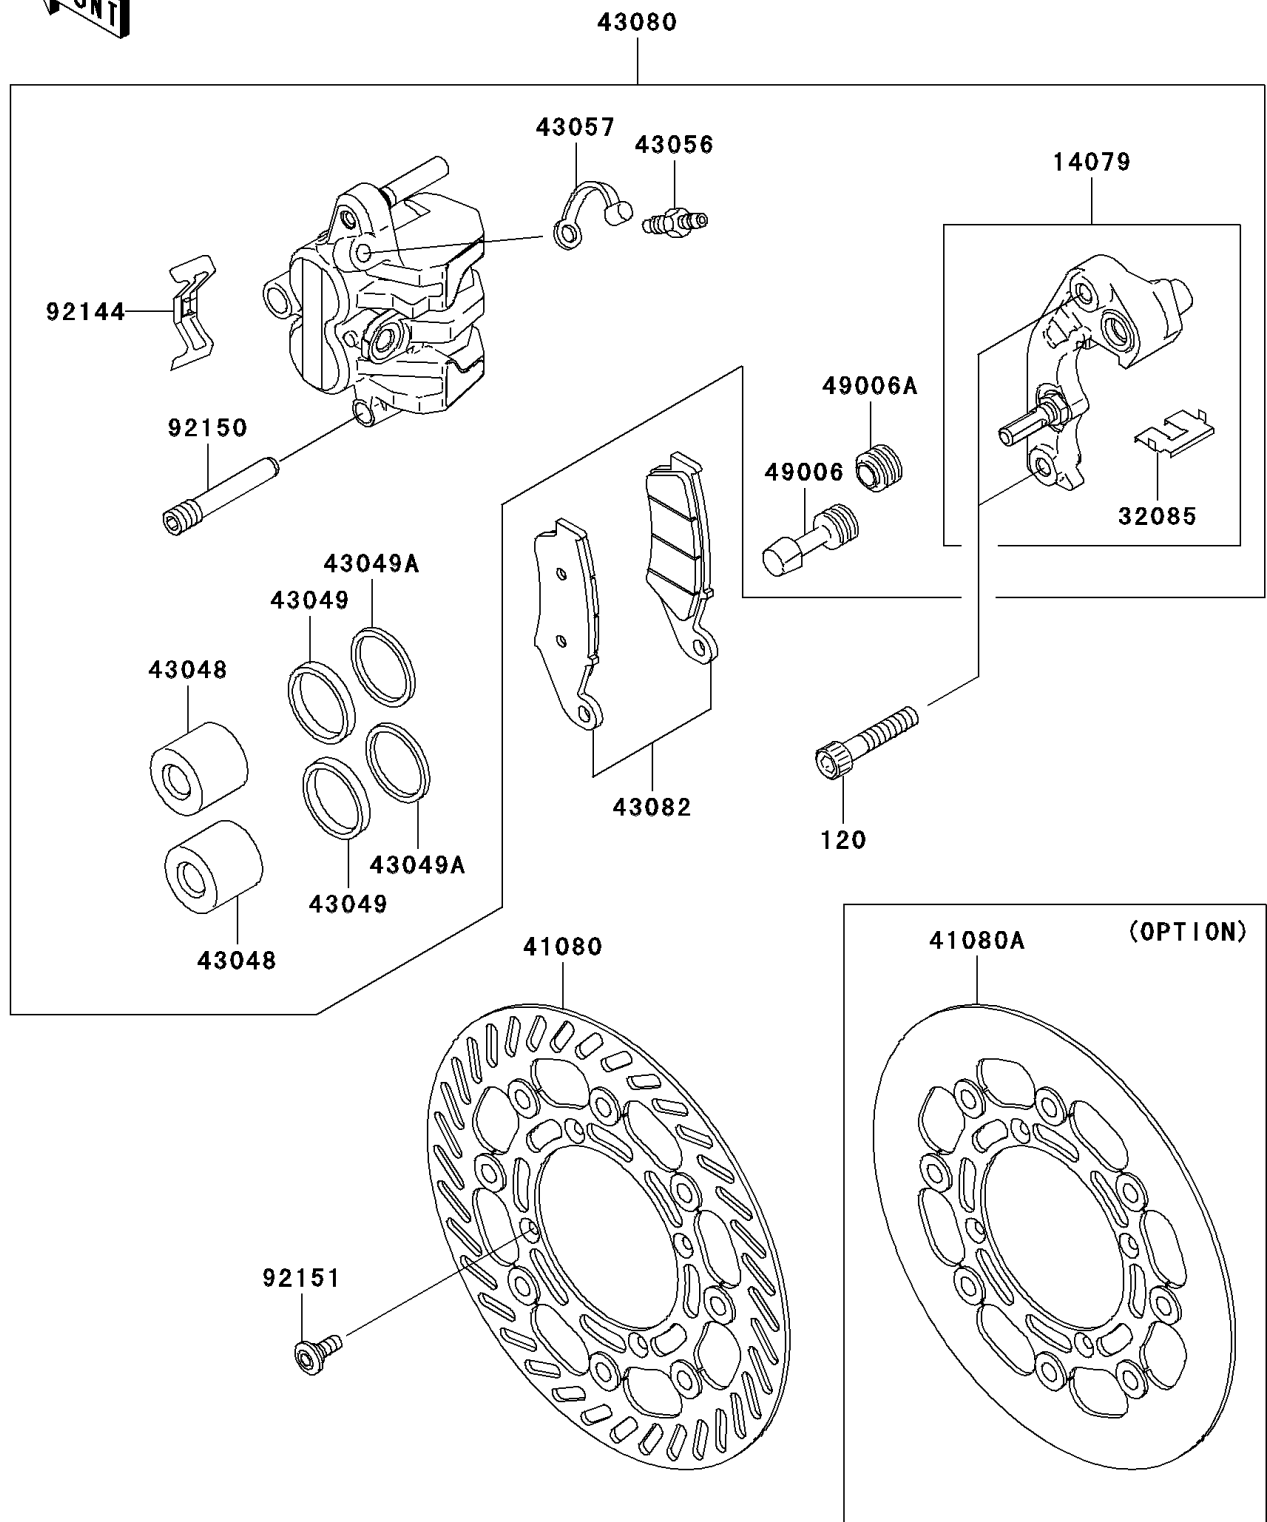

2004 KX250F PARTS DIAGRAM

Front Brake

F2292

2004 KX250F PARTS LIST

Front Brake

ITEM NAME	PART NUMBER	QUANTITY
BOLT-SOCKET,8X40 (Ref # 120)	120P0840	2
HOLDER-ASSY,FRONT CALIPER (Ref # 14079)	14079-1097	1
STOPPER,PAD (Ref # 32085)	32085-1361	1
DISC,FR (Ref # 41080)	41080-1516	1
DISC,FR (Ref # 41080A)	41080-1517	1
PISTON-CALIPER (Ref # 43048)	43048-1095	2
PACKING,PISTON SEAL (Ref # 43049)	43049-1060	2
PACKING,PISTON SEAL (Ref # 43049A)	43049-1061	2
BREATHER (Ref # 43056)	43056-1055	1
CAP-BREATHER (Ref # 43057)	43057-1001	1
CALIPER-SUB-ASSY,FR,LH (Ref # 43080)	43080-0006	1
PAD-ASSY-BRAKE (Ref # 43082)	43082-1286	1
BOOT,CALIPER (Ref # 49006)	49006-1088	1
BOOT,CALIPER (Ref # 49006A)	49006-1242	1
SPRING,PAD (Ref # 92144)	92144-1721	1
BOLT,HANGER (Ref # 92150)	92150-1691	1
BOLT,DISC PLATE,6MM (Ref # 92151)	92151-1799	4