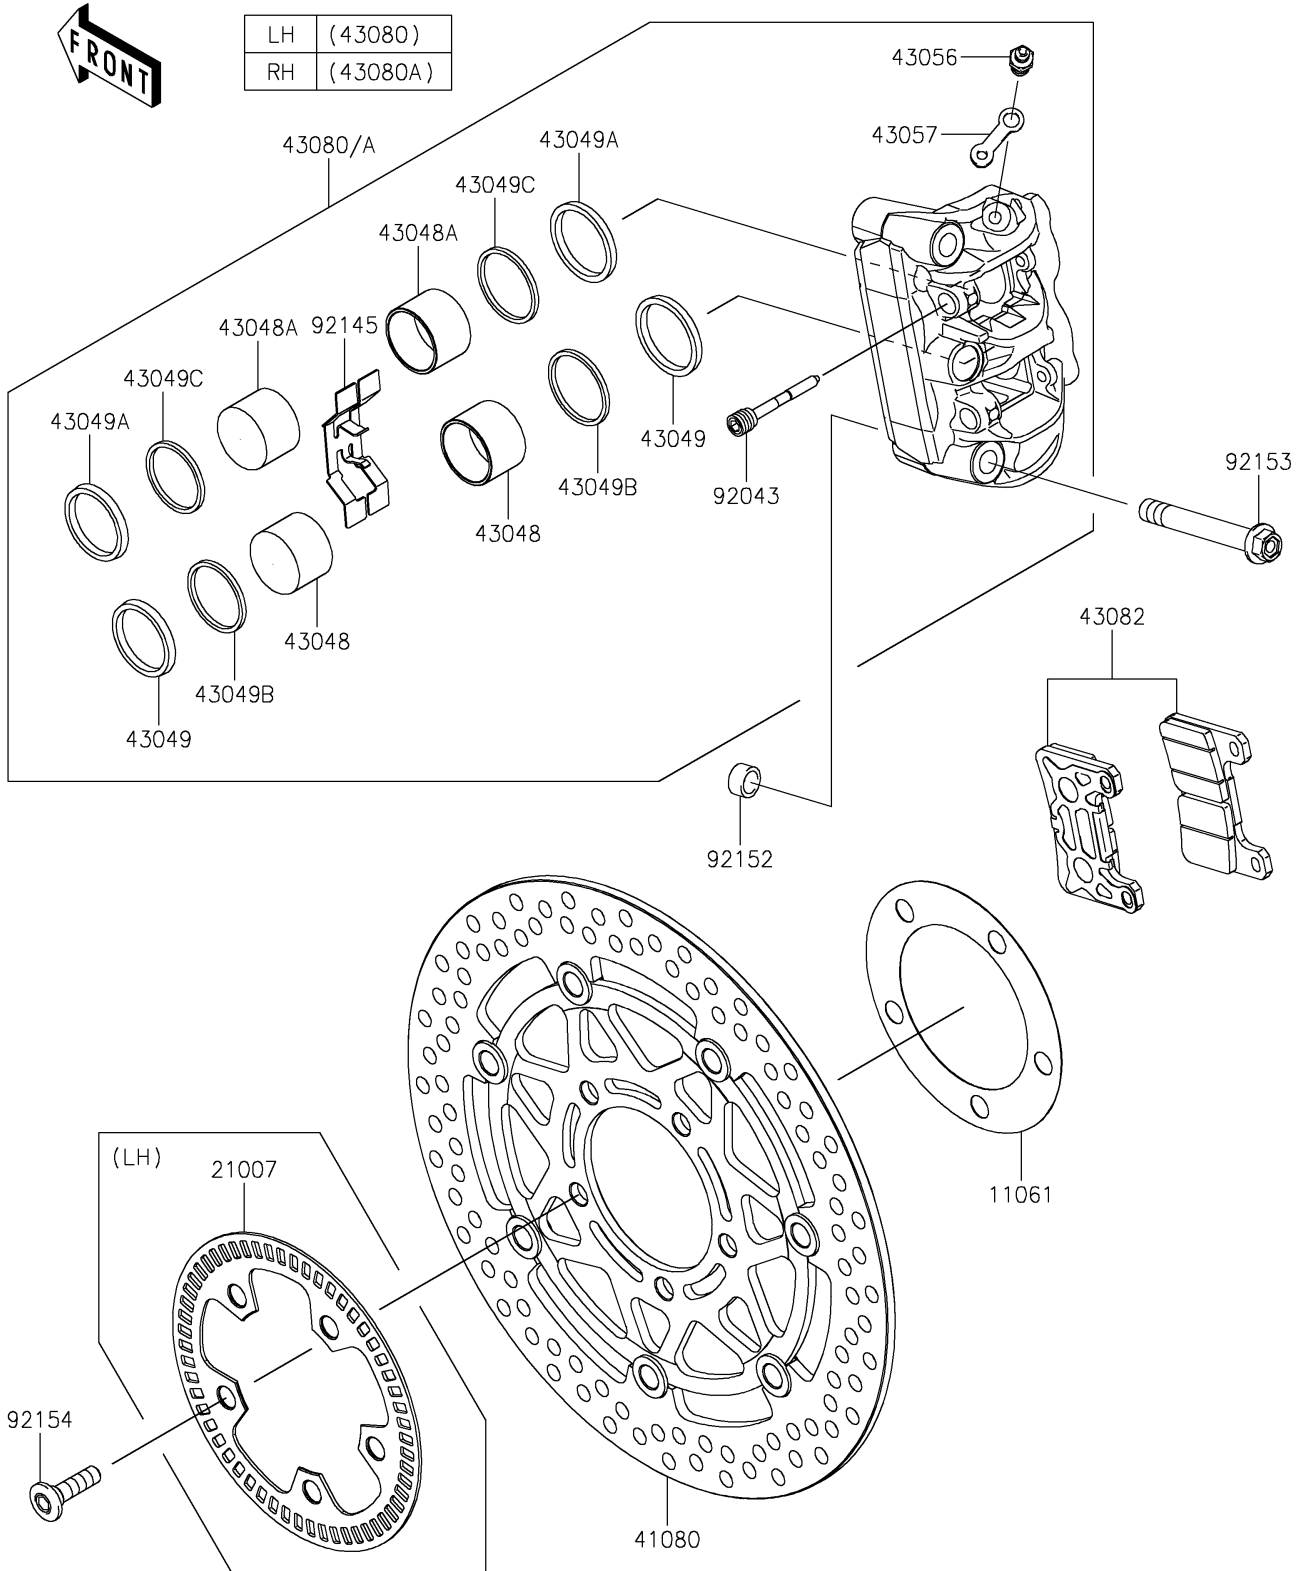

# 2021 NINJA® 1000SX PARTS DIAGRAM

Front Brake

F2292

## 2021 NINJA® 1000SX PARTS LIST

### Front Brake

ITEM NAME	PART NUMBER	QUANTITY
GASKET,DISC PLATE (Ref # 11061)	11061-0029	2
ROTOR,FR WHEEL (Ref # 21007)	21007-0701	1
DISC,FR,BLACK+SIL (Ref # 41080)	41080-0714-5C	2
PISTON-CALIPER (Ref # 43048)	43048-0023	4
PISTON-CALIPER (Ref # 43048A)	43048-0024	4
PACKING,PISTON (Ref # 43049)	43049-0012	4
PACKING,PISTON (Ref # 43049A)	43049-0013	4
PACKING (Ref # 43049B)	43049-1068	4
PACKING,WIPER (Ref # 43049C)	43049-1107	4
BREATHER-BRAKE (Ref # 43056)	43056-0007	2
CAP-BREATHER (Ref # 43057)	43057-003	2
CALIPER-SUB-ASSY,FR,LH,BLACK (Ref # 43080)	43080-0143-DJ	1
CALIPER-SUB-ASSY,FR,RH,BLACK (Ref # 43080A)	43080-0144-DJ	1
PAD-ASSY-BRAKE (Ref # 43082)	43082-0144	2
PIN,PAD (Ref # 92043)	92043-1709	4
SPRING,PAD (Ref # 92145)	92145-1873	2
COLLAR,DOWEL PIN (Ref # 92152)	92152-0679	4
BOLT,FLANGED,10X73 (Ref # 92153)	92153-1890	4
BOLT,SOCKET,8X30 (Ref # 92154)	92154-1865	10