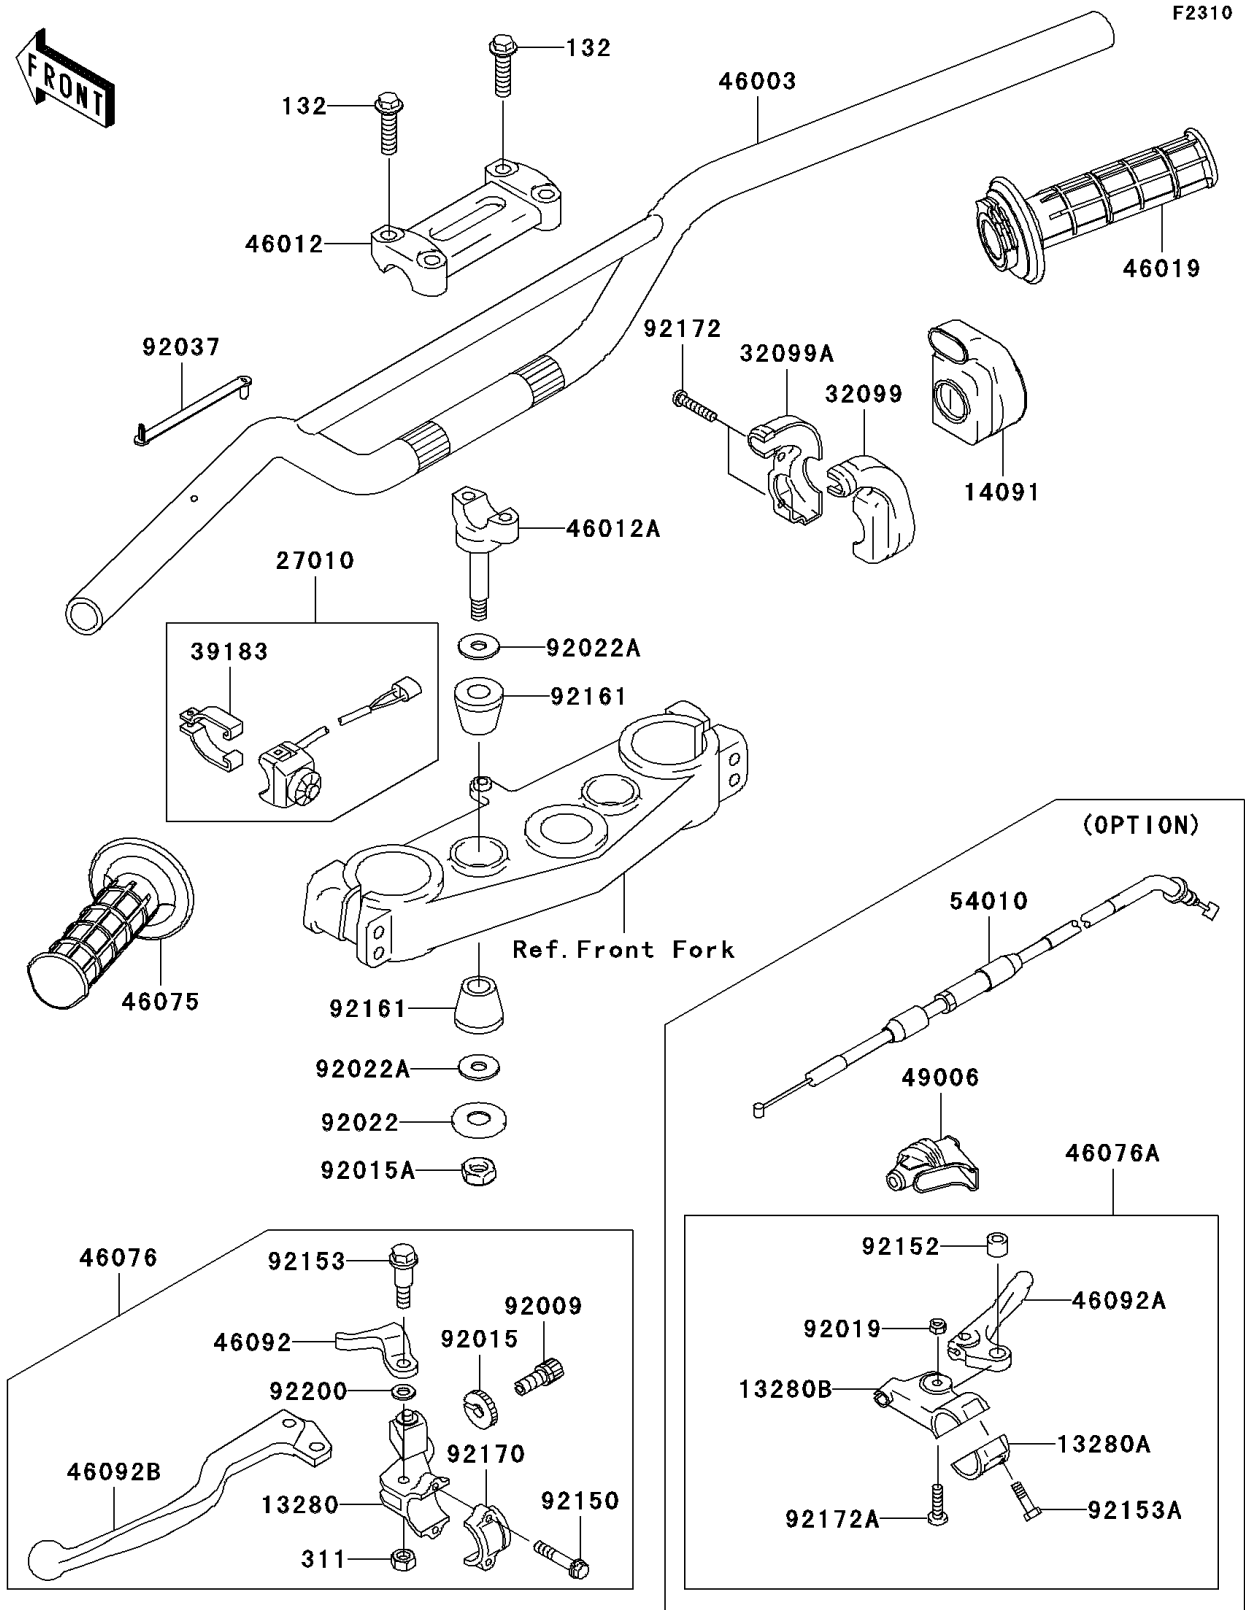

2004 KX250F PARTS DIAGRAM

Handlebar

2004 KX250F PARTS LIST

Handlebar

ITEM NAME	PART NUMBER	QUANTITY
HOLDER,CLUTCH LEVER (Ref # 13280)	13280-0018	1
HOLDER (Ref # 13280A)	13280-0055	1
HOLDER (Ref # 13280B)	13280-0056	1
COVER,THROTTLE CASE (Ref # 14091)	14091-0182	1
SWITCH,ENGINE STOP (Ref # 27010)	27010-0022	1
CASE,THROTTLE,LWR (Ref # 32099)	32099-0002	1
CASE,THROTTLE,UPP (Ref # 32099A)	32099-0003	1
BAND-ASSY,ENGINE STOP SWITCH (Ref # 39183)	39183-1059	1
HANDLE,P.SILVER (Ref # 46003)	46003-0031-458	1
HOLDER-HANDLE,UPP (Ref # 46012)	46012-1190	1
HOLDER-HANDLE,LWR (Ref # 46012A)	46012-1264	2
GRIP-ASSY,THROTTLE (Ref # 46019)	46019-0002	1
GRIP,LH (Ref # 46075)	46075-1213	1
LEVER-ASSY-GRIP,CLUTCH&STARTER (Ref # 46076)	46076-0001	1
LEVER-ASSY-GRIP,MANUAL DECOMP (Ref # 46076A)	46076-0009	1
LEVER-GRIP,STARTER (Ref # 46092)	46092-0001	1
LEVER-GRIP (Ref # 46092A)	46092-0004	1
LEVER-GRIP,CLUTCH (Ref # 46092B)	46092-1165	1
BOOT (Ref # 49006)	49006-0011	1
CABLE (Ref # 54010)	54010-0019	1
SCREW,CABLE ADJUST,8MM (Ref # 92009)	92009-1476	1
NUT,CABLE ADJUST LOCK,8MM (Ref # 92015)	92015-1596	1
NUT,LOCK,10MM (Ref # 92015A)	92015-1962	2
NUT,LOCK,5MM (Ref # 92019)	92019-014	1
WASHER,10.2X28X2 (Ref # 92022)	92022-1088	2
WASHER (Ref # 92022A)	92022-1737	4
CLAMP,SPEED,L=43 (Ref # 92037)	92037-1290	1
BOLT (Ref # 92150)	92150-1474	2
COLLAR (Ref # 92152)	92152-0135	1

2004 KX250F PARTS LIST

Handlebar

ITEM NAME	PART NUMBER	QUANTITY
BOLT (Ref # 92153)	92153-0376	1
BOLT,5X16 (Ref # 92153A)	92153-0617	2
DAMPER,HANDLE HOLDER (Ref # 92161)	92161-0113	4
BOLT-FLANGED-SMALL (Ref # 132)	132G0830	4
NUT-HEX (Ref # 311)	311B0500	1
CLAMP,LEVER HOLDER (Ref # 92170)	92170-1226	1
SCREW,5X20 (Ref # 92172)	92172-0069	2
SCREW,5X20 (Ref # 92172A)	92172-0125	1
WASHER (Ref # 92200)	92200-0035	1