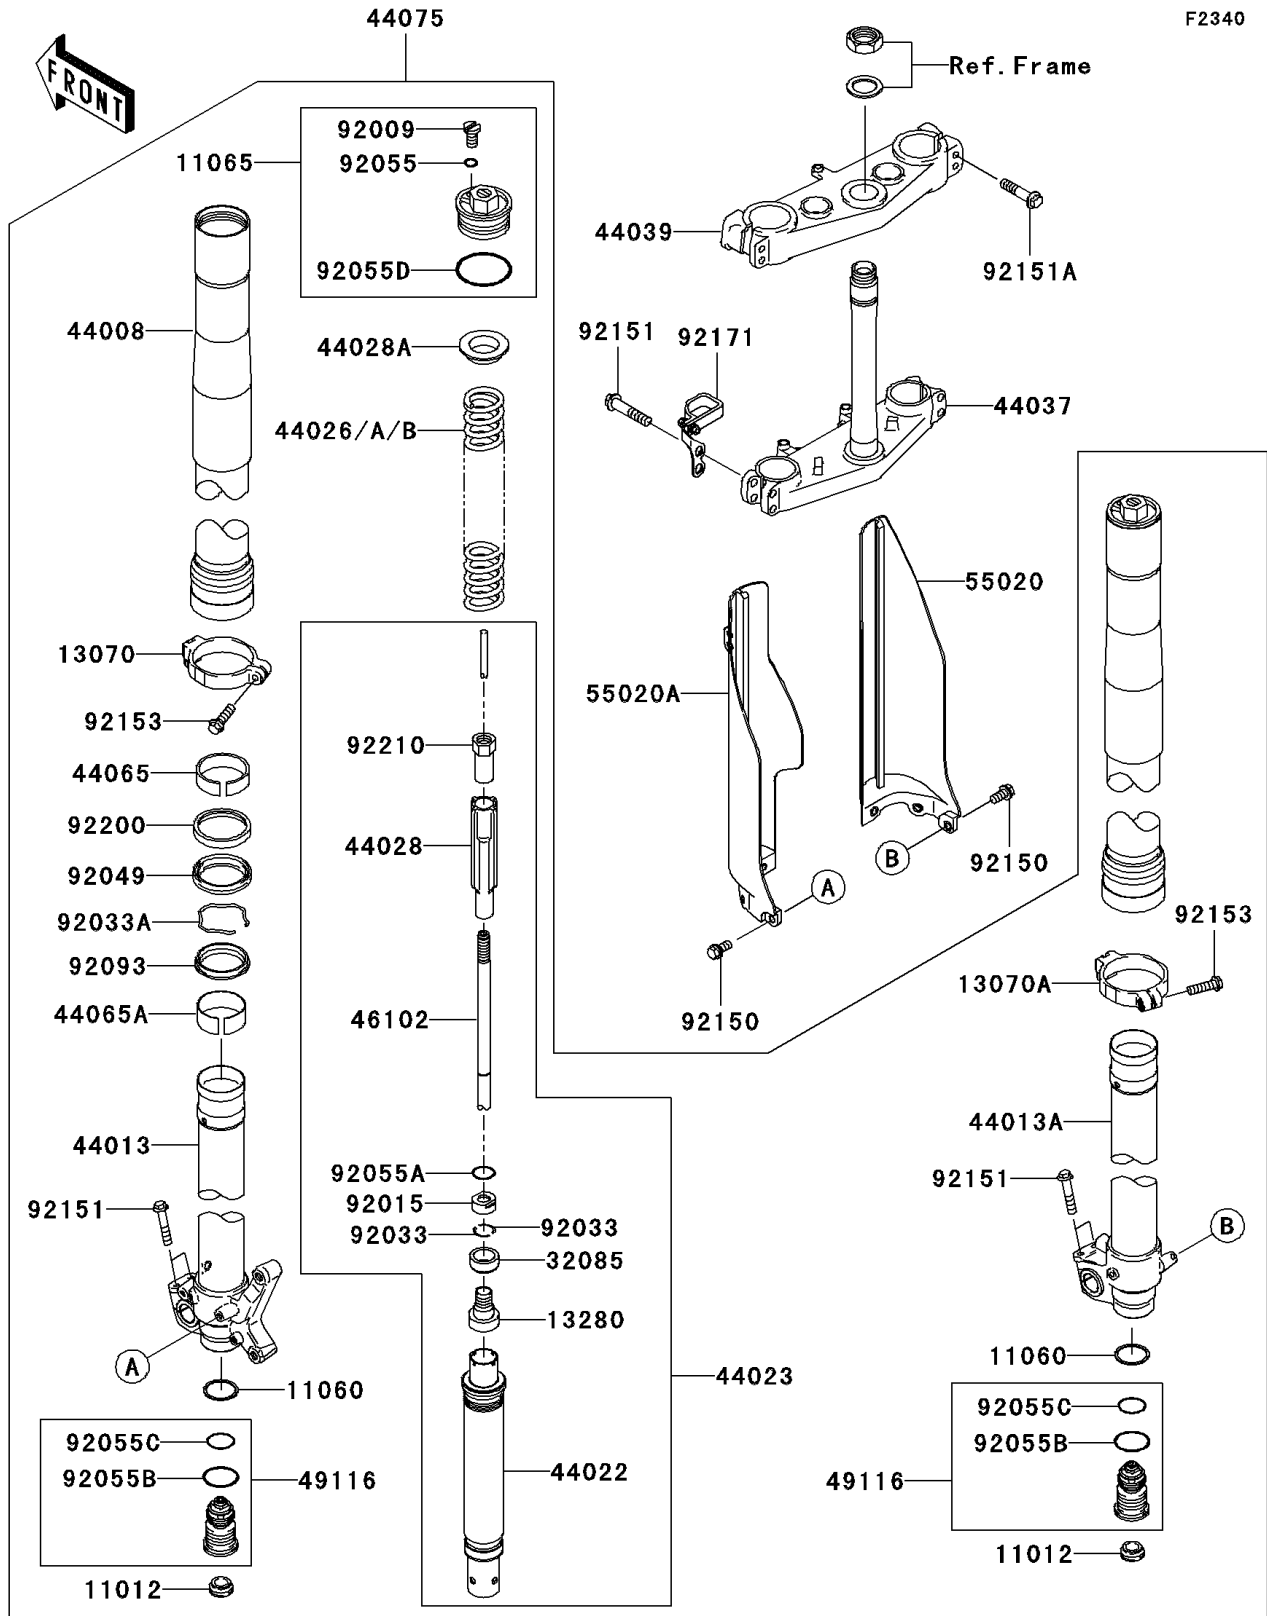

2004 KX250F PARTS DIAGRAM

Front Fork

2004 KX250F PARTS LIST

Front Fork

ITEM NAME	PART NUMBER	QUANTITY
CAP (Ref # 11012)	11012-1692	2
GASKET (Ref # 11060)	11060-1707	2
CAP,FORK,TOP (Ref # 11065)	11065-1241	2
GUIDE,FORK,LH (Ref # 13070)	13070-0025	1
GUIDE,FORK,RH (Ref # 13070A)	13070-0027	1
HOLDER (Ref # 13280)	13280-1127	2
STOPPER (Ref # 32085)	32085-1323	2
PIPE-FORK OUTER,BRONZE (Ref # 44008)	44008-0004-JS	2
PIPE-FORK INNER,LH (Ref # 44013)	44013-0014	1
PIPE-FORK INNER,RH (Ref # 44013A)	44013-0015	1
CYLINDER-FORK (Ref # 44022)	44022-0006	2
CYLINDER-SET-FORK (Ref # 44023)	44023-0012	2
SPRING-FRONT FORK,K=0.43 (Ref # 44026)	44026-0011	2
SPRING-FRONT FORK,K=0.45 (Ref # 44026A)	44026-0013	2
SPRING-FRONT FORK,K=0.44 (Ref # 44026B)	44026-1769	2
GUIDE-FORK SPRING (Ref # 44028)	44028-0001	2
GUIDE-FORK SPRING (Ref # 44028A)	44028-1104	2
HOLDER-FORK UNDER (Ref # 44037)	44037-0007	1
HOLDER-FORK UPPER (Ref # 44039)	44039-1330	1
BUSHING-FRONT FORK (Ref # 44065)	44065-0006	2
BUSHING-FRONT FORK (Ref # 44065A)	44065-1140	2
DAMPER-SET-FORK,BRONZE (Ref # 44075)	44075-0019-JS	1
ROD,PISTON,ASSY (Ref # 46102)	46102-0026	2
VALVE-ASSY,FORK (Ref # 49116)	49116-0008	2
GUARD,FORK,RH,WHITE (Ref # 55020)	55020-0020-RZ	1
GUARD,FORK,LH,WHITE (Ref # 55020A)	55020-0060-RZ	1
SCREW (Ref # 92009)	92009-1884	2
NUT (Ref # 92015)	92015-1805	2
RING-SNAP (Ref # 92033)	92033-1271	4