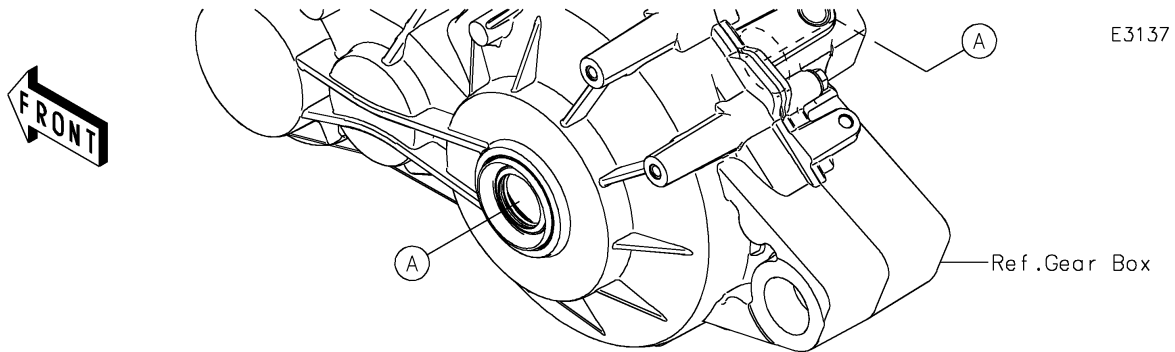

2021 MULE PRO-FXT™ EPS LE PARTS DIAGRAM

Drive Shaft-Rear

2021 MULE PRO-FXT™ EPS LE PARTS LIST

Drive Shaft-Rear

ITEM NAME	PART NUMBER	QUANTITY
BOOT,INSIDE (Ref # 49006)	49006-0634	2
BOOT,OUTSIDE (Ref # 49006A)	49006-0635	2
JOINT-BALL,RR,LH (Ref # 59266)	59266-0727	1
JOINT-BALL,RR,RH (Ref # 59266A)	59266-0728	1
RING-SNAP (Ref # 92033)	92033-0848	2