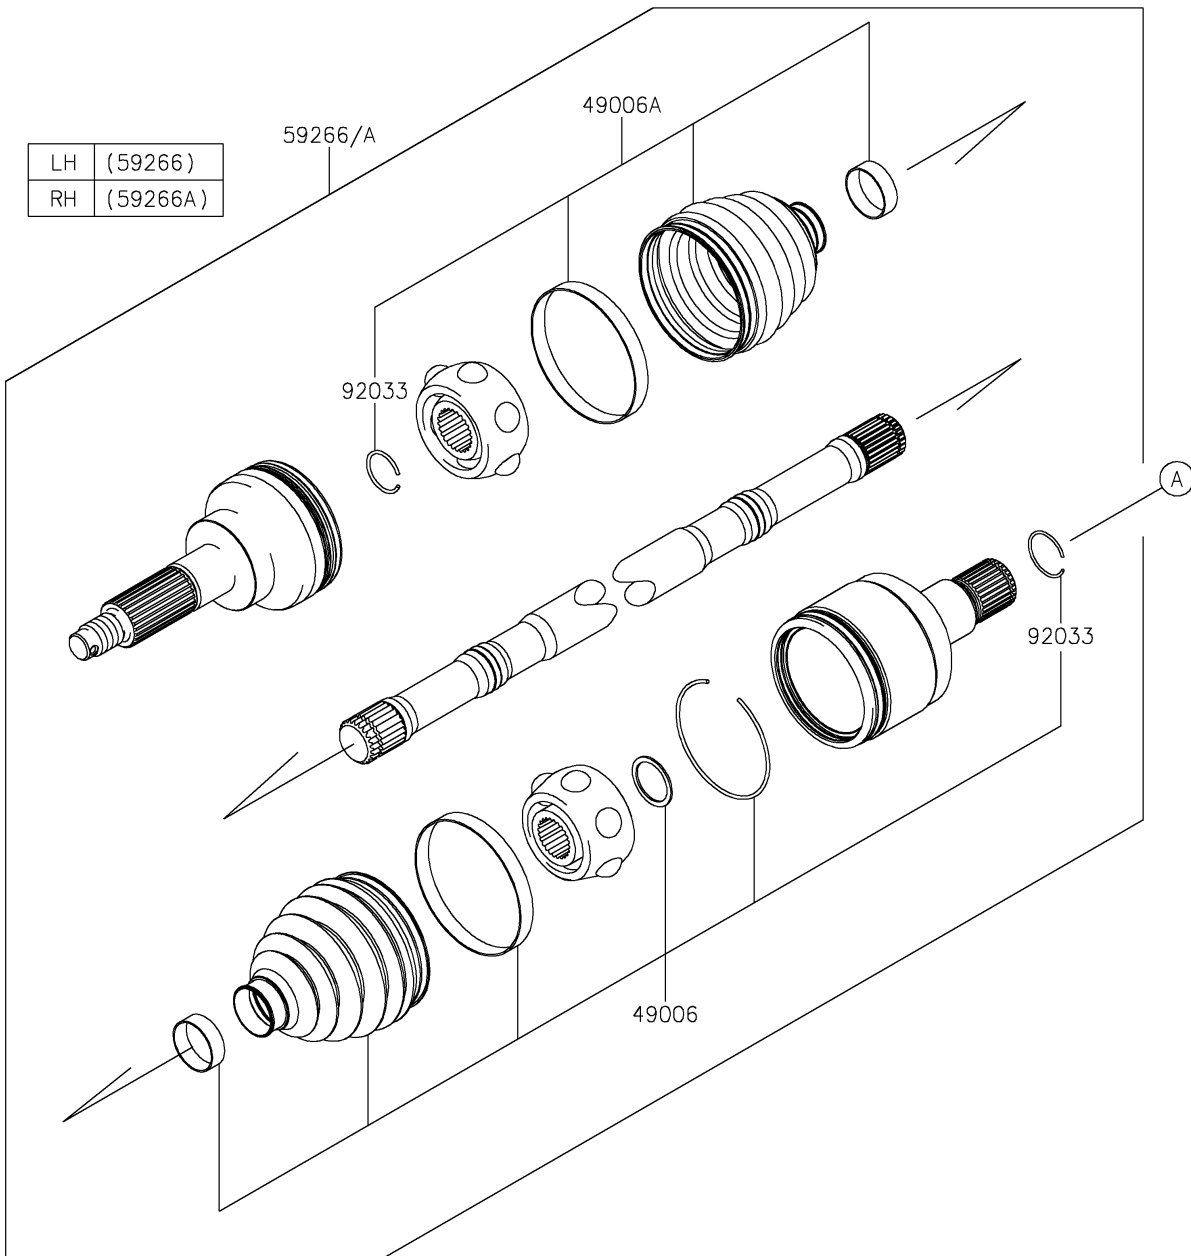

2021 MULE PRO-FXT™ EPS LE PARTS DIAGRAM

Drive Shaft-Rear

2021 MULE PRO-FXT™ EPS LE PARTS LIST

Drive Shaft-Rear

ITEM NAME	PART NUMBER	QUANTITY
BOOT,INSIDE (Ref # 49006)	49006-0634	2
BOOT,OUTSIDE (Ref # 49006A)	49006-0635	2
JOINT-BALL,RR,LH (Ref # 59266)	59266-0727	1
JOINT-BALL,RR,RH (Ref # 59266A)	59266-0728	1
RING-SNAP (Ref # 92033)	92033-0848	2