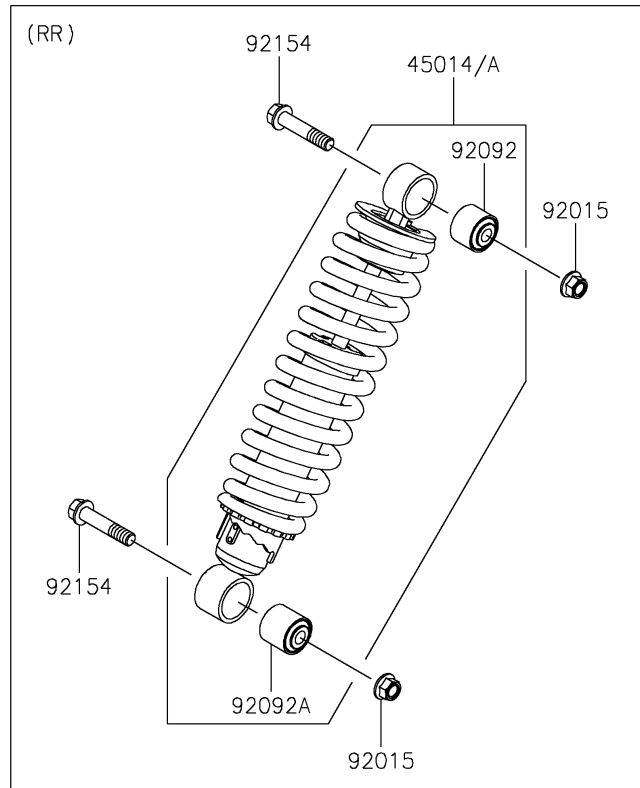

# 2021 MULE PRO-FXT™ EPS LE PARTS DIAGRAM

Shock Absorber(s)

F2280

### Shock Absorber(s)

ITEM NAME	PART NUMBER	QUANTITY
SHOCKABSORBER,RR (Ref # 45014)	45014-0537	2
SHOCKABSORBER,RR (Ref # 45014A)	45014-0538	2
SHOCKABSORBER,FR (Ref # 45014B)	45014-0558	2
NUT,LOCK,FLANGED,12MM (Ref # 92015)	92015-1433	8
BUSHING-RUBBER,UPP (Ref # 92092)	92092-0034	4
BUSHING-RUBBER,LWR (Ref # 92092A)	92092-0035	4
BOLT,FLANGED,12X58 (Ref # 92154)	92154-1319	8