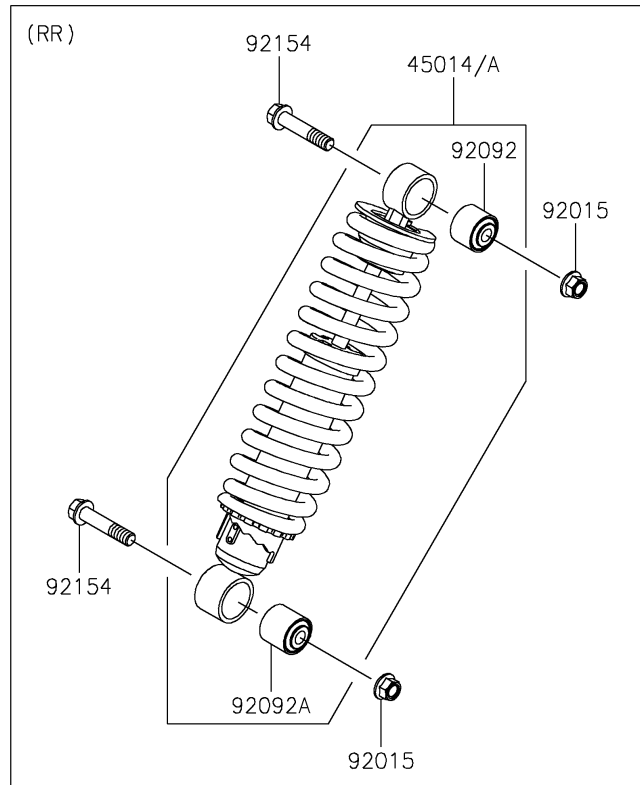

# 2021 MULE PRO-FXT™ EPS LE PARTS DIAGRAM

Shock Absorber(s)

F2280

### Shock Absorber(s)

ITEM NAME	PART NUMBER	QUANTITY
SHOCKABSORBER,RR (Ref # 45014)	45014-0537	2
SHOCKABSORBER,RR (Ref # 45014A)	45014-0538	2
SHOCKABSORBER,FR (Ref # 45014B)	45014-0558	2
NUT,LOCK,FLANGED,12MM (Ref # 92015)	92015-1433	8
BUSHING-RUBBER,UPP (Ref # 92092)	92092-0034	4
BUSHING-RUBBER,LWR (Ref # 92092A)	92092-0035	4
BOLT,FLANGED,12X58 (Ref # 92154)	92154-1319	8