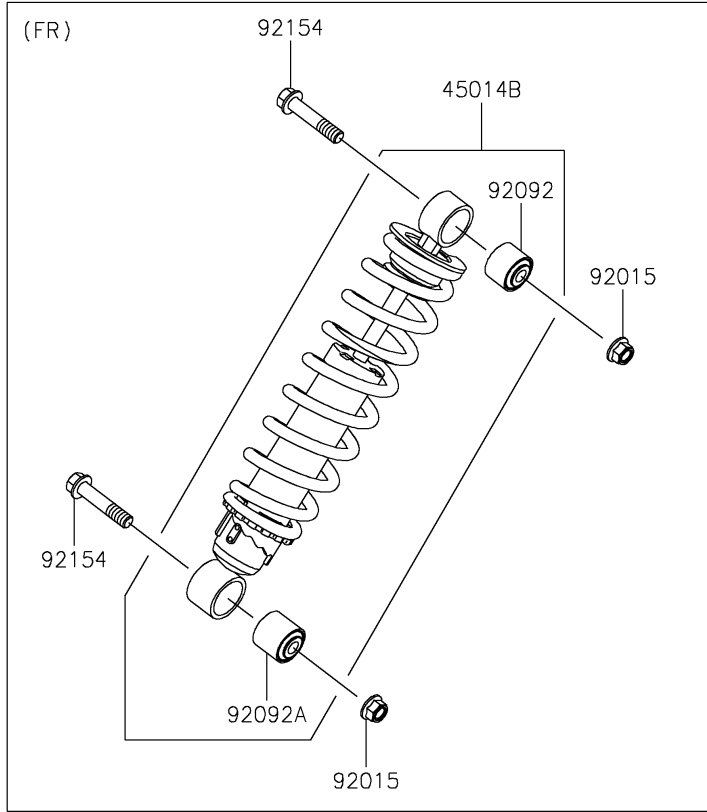

# 2021 MULE PRO-FXT™ EPS LE PARTS DIAGRAM

Shock Absorber(s)

F2280

### Shock Absorber(s)

ITEM NAME	PART NUMBER	QUANTITY
SHOCKABSORBER,RR (Ref # 45014)	45014-0537	2
SHOCKABSORBER,RR (Ref # 45014A)	45014-0538	2
SHOCKABSORBER,FR (Ref # 45014B)	45014-0558	2
NUT,LOCK,FLANGED,12MM (Ref # 92015)	92015-1433	8
BUSHING-RUBBER,UPP (Ref # 92092)	92092-0034	4
BUSHING-RUBBER,LWR (Ref # 92092A)	92092-0035	4
BOLT,FLANGED,12X58 (Ref # 92154)	92154-1319	8