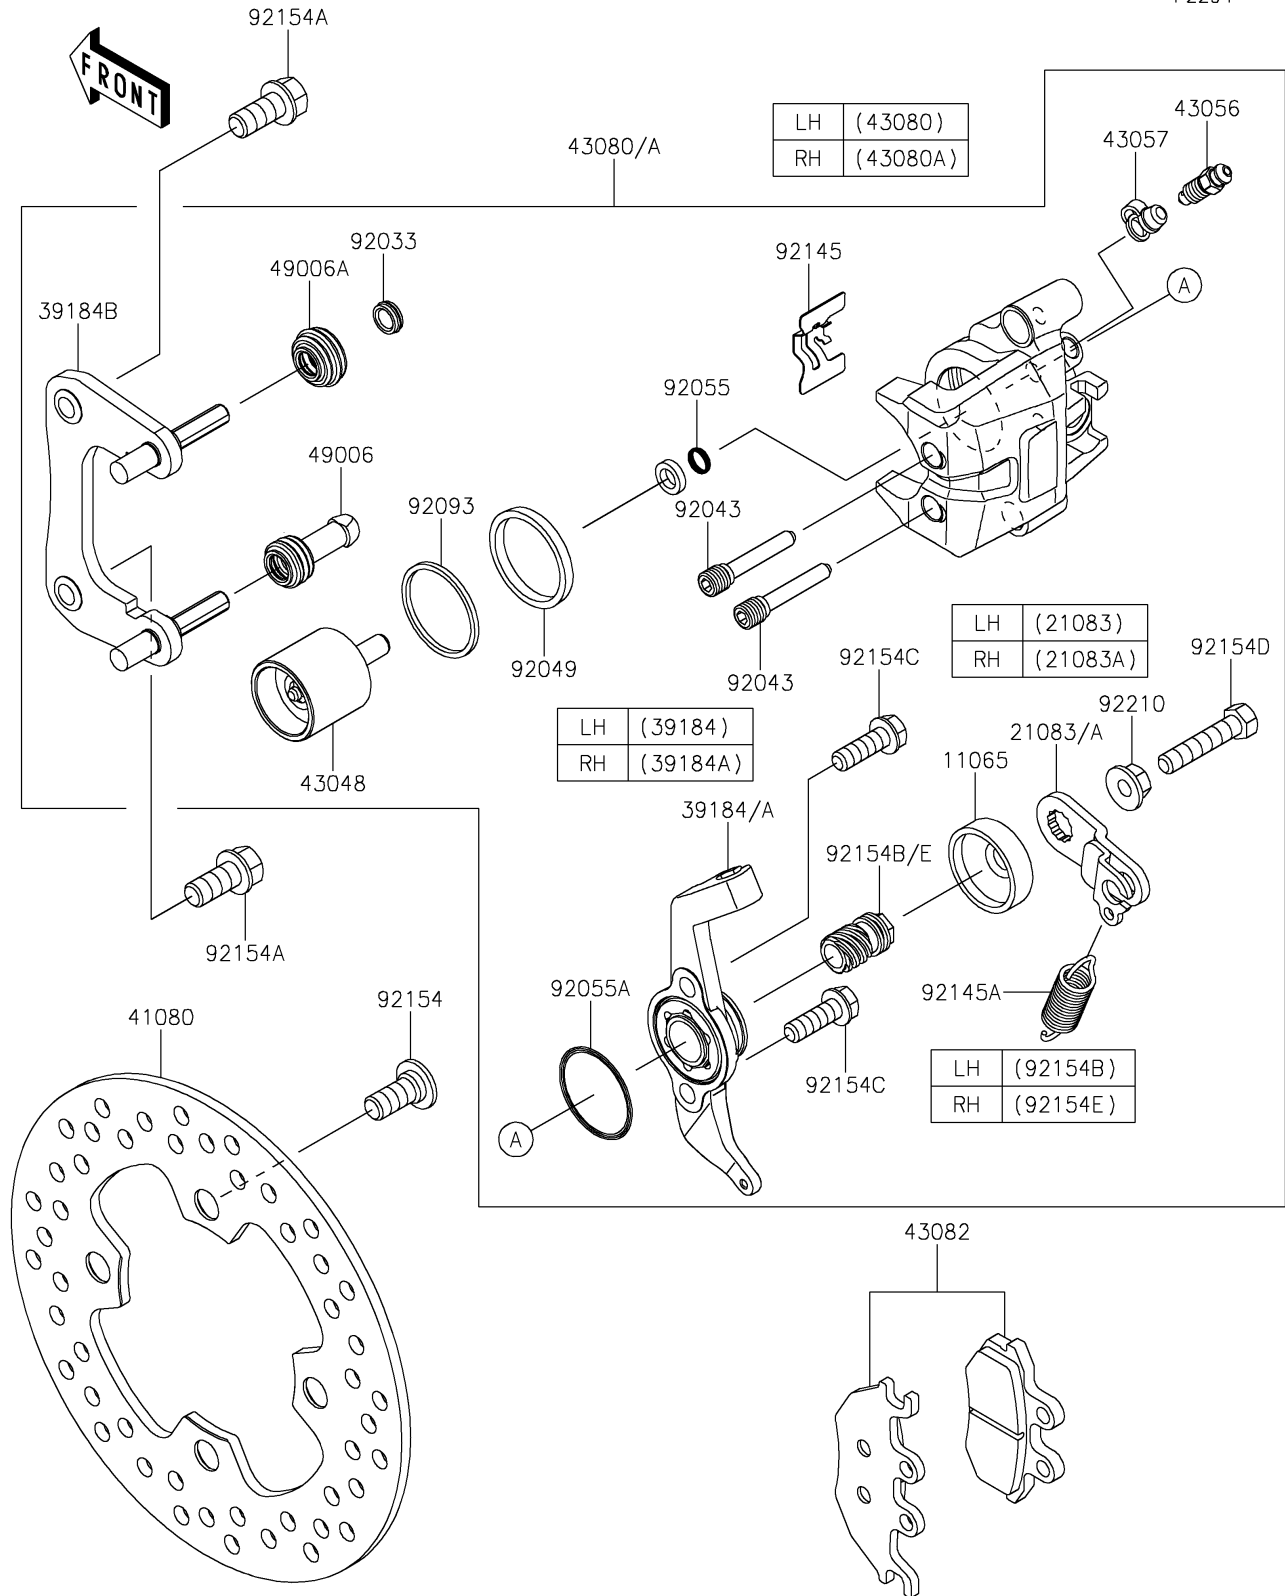

2021 MULE PRO-FXT™ EPS LE PARTS DIAGRAM

Rear Brake

F2294

2021 MULE PRO-FXT™ EPS LE PARTS LIST

Rear Brake

ITEM NAME	PART NUMBER	QUANTITY
CAP (Ref # 11065)	11065-0870	2
ARM,BRAKE,RR,LH (Ref # 21083)	21083-0728	1
ARM,BRAKE,RR,RH (Ref # 21083A)	21083-0729	1
BRACKET-ASSY,LH (Ref # 39184)	39184-0042	1
BRACKET-ASSY,RH (Ref # 39184A)	39184-0043	1
BRACKET-ASSY (Ref # 39184B)	39184-0044	2
DISC (Ref # 41080)	41080-0608	2
PISTON-CALIPER (Ref # 43048)	43048-0027	2
BREATHER-BRAKE (Ref # 43056)	43056-0010	2
CAP-BREATHER (Ref # 43057)	43057-0552	2
CALIPER-SUB-ASSY,RR,LH (Ref # 43080)	43080-0163	1
CALIPER-SUB-ASSY,RR,RH (Ref # 43080A)	43080-0164	1
PAD-ASSY-BRAKE (Ref # 43082)	43082-0140	2
BOOT (Ref # 49006)	49006-0591	2
BOOT (Ref # 49006A)	49006-0592	2
RING-SNAP (Ref # 92033)	92033-0749	2
PIN (Ref # 92043)	92043-0818	4
SEAL-OIL (Ref # 92049)	92049-0765	2
RING-O (Ref # 92055)	92055-0793	2
RING-O (Ref # 92055A)	92055-0795	2
SEAL (Ref # 92093)	92093-0613	2
SPRING (Ref # 92145)	92145-1619	2
SPRING,RETURN,47MM (Ref # 92145A)	92145-1690	2
BOLT,SOCKET,10X23 (Ref # 92154)	92154-0713	8
BOLT,FLANGED,10X22 (Ref # 92154A)	92154-1327	4
BOLT,LH (Ref # 92154B)	92154-1479	1
BOLT (Ref # 92154C)	92154-1480	4
BOLT (Ref # 92154D)	92154-1481	2
BOLT,RH (Ref # 92154E)	92154-1503	1

2021 MULE PRO-FXT™ EPS LE PARTS LIST

Rear Brake

ITEM NAME	PART NUMBER	QUANTITY
NUT (Ref # 92210)	92210-0912	2