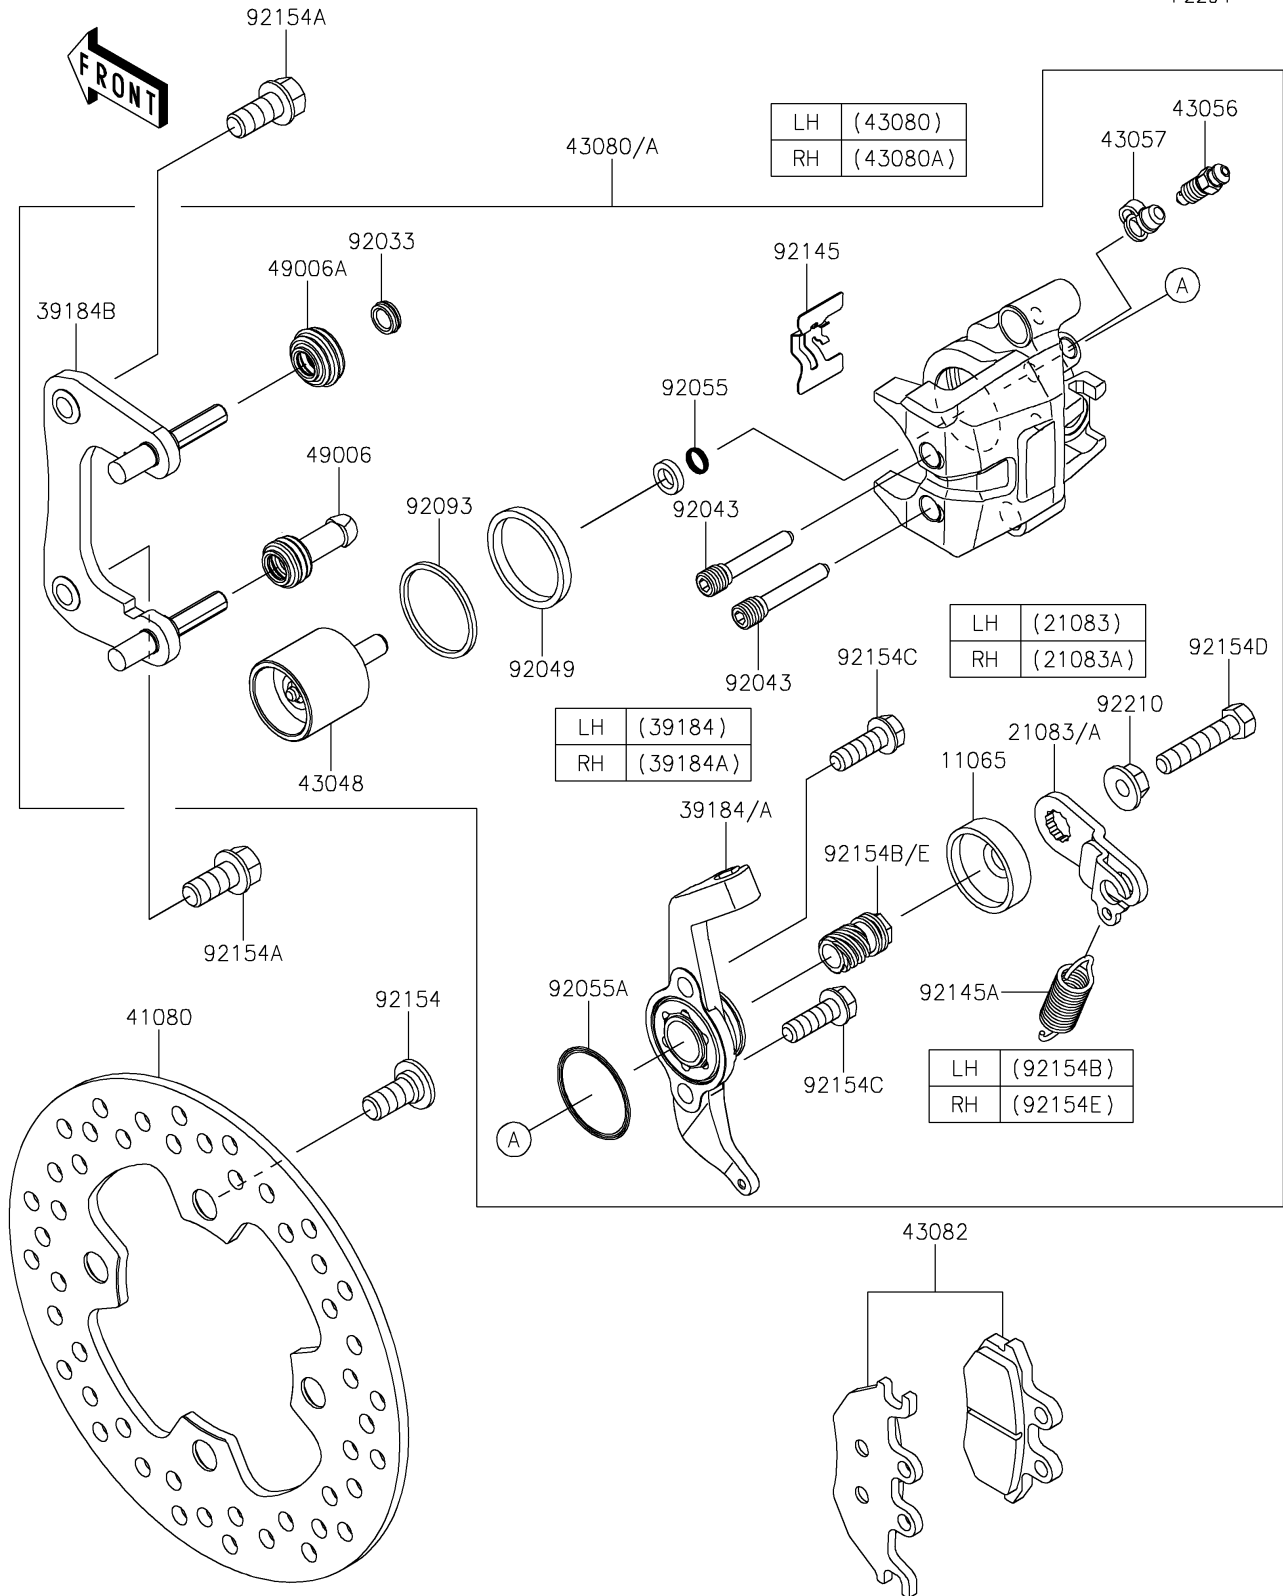

2021 MULE PRO-FXT™ EPS LE PARTS DIAGRAM

Rear Brake

F2294

2021 MULE PRO-FXT™ EPS LE PARTS LIST

Rear Brake

ITEM NAME	PART NUMBER	QUANTITY
CAP (Ref # 11065)	11065-0870	2
ARM,BRAKE,RR,LH (Ref # 21083)	21083-0728	1
ARM,BRAKE,RR,RH (Ref # 21083A)	21083-0729	1
BRACKET-ASSY,LH (Ref # 39184)	39184-0042	1
BRACKET-ASSY,RH (Ref # 39184A)	39184-0043	1
BRACKET-ASSY (Ref # 39184B)	39184-0044	2
DISC (Ref # 41080)	41080-0608	2
PISTON-CALIPER (Ref # 43048)	43048-0027	2
BREATHER-BRAKE (Ref # 43056)	43056-0010	2
CAP-BREATHER (Ref # 43057)	43057-0552	2
CALIPER-SUB-ASSY,RR,LH (Ref # 43080)	43080-0163	1
CALIPER-SUB-ASSY,RR,RH (Ref # 43080A)	43080-0164	1
PAD-ASSY-BRAKE (Ref # 43082)	43082-0140	2
BOOT (Ref # 49006)	49006-0591	2
BOOT (Ref # 49006A)	49006-0592	2
RING-SNAP (Ref # 92033)	92033-0749	2
PIN (Ref # 92043)	92043-0818	4
SEAL-OIL (Ref # 92049)	92049-0765	2
RING-O (Ref # 92055)	92055-0793	2
RING-O (Ref # 92055A)	92055-0795	2
SEAL (Ref # 92093)	92093-0613	2
SPRING (Ref # 92145)	92145-1619	2
SPRING,RETURN,47MM (Ref # 92145A)	92145-1690	2
BOLT,SOCKET,10X23 (Ref # 92154)	92154-0713	8
BOLT,FLANGED,10X22 (Ref # 92154A)	92154-1327	4
BOLT,LH (Ref # 92154B)	92154-1479	1
BOLT (Ref # 92154C)	92154-1480	4
BOLT (Ref # 92154D)	92154-1481	2
BOLT,RH (Ref # 92154E)	92154-1503	1

2021 MULE PRO-FXT™ EPS LE PARTS LIST

Rear Brake

ITEM NAME	PART NUMBER	QUANTITY
NUT (Ref # 92210)	92210-0912	2