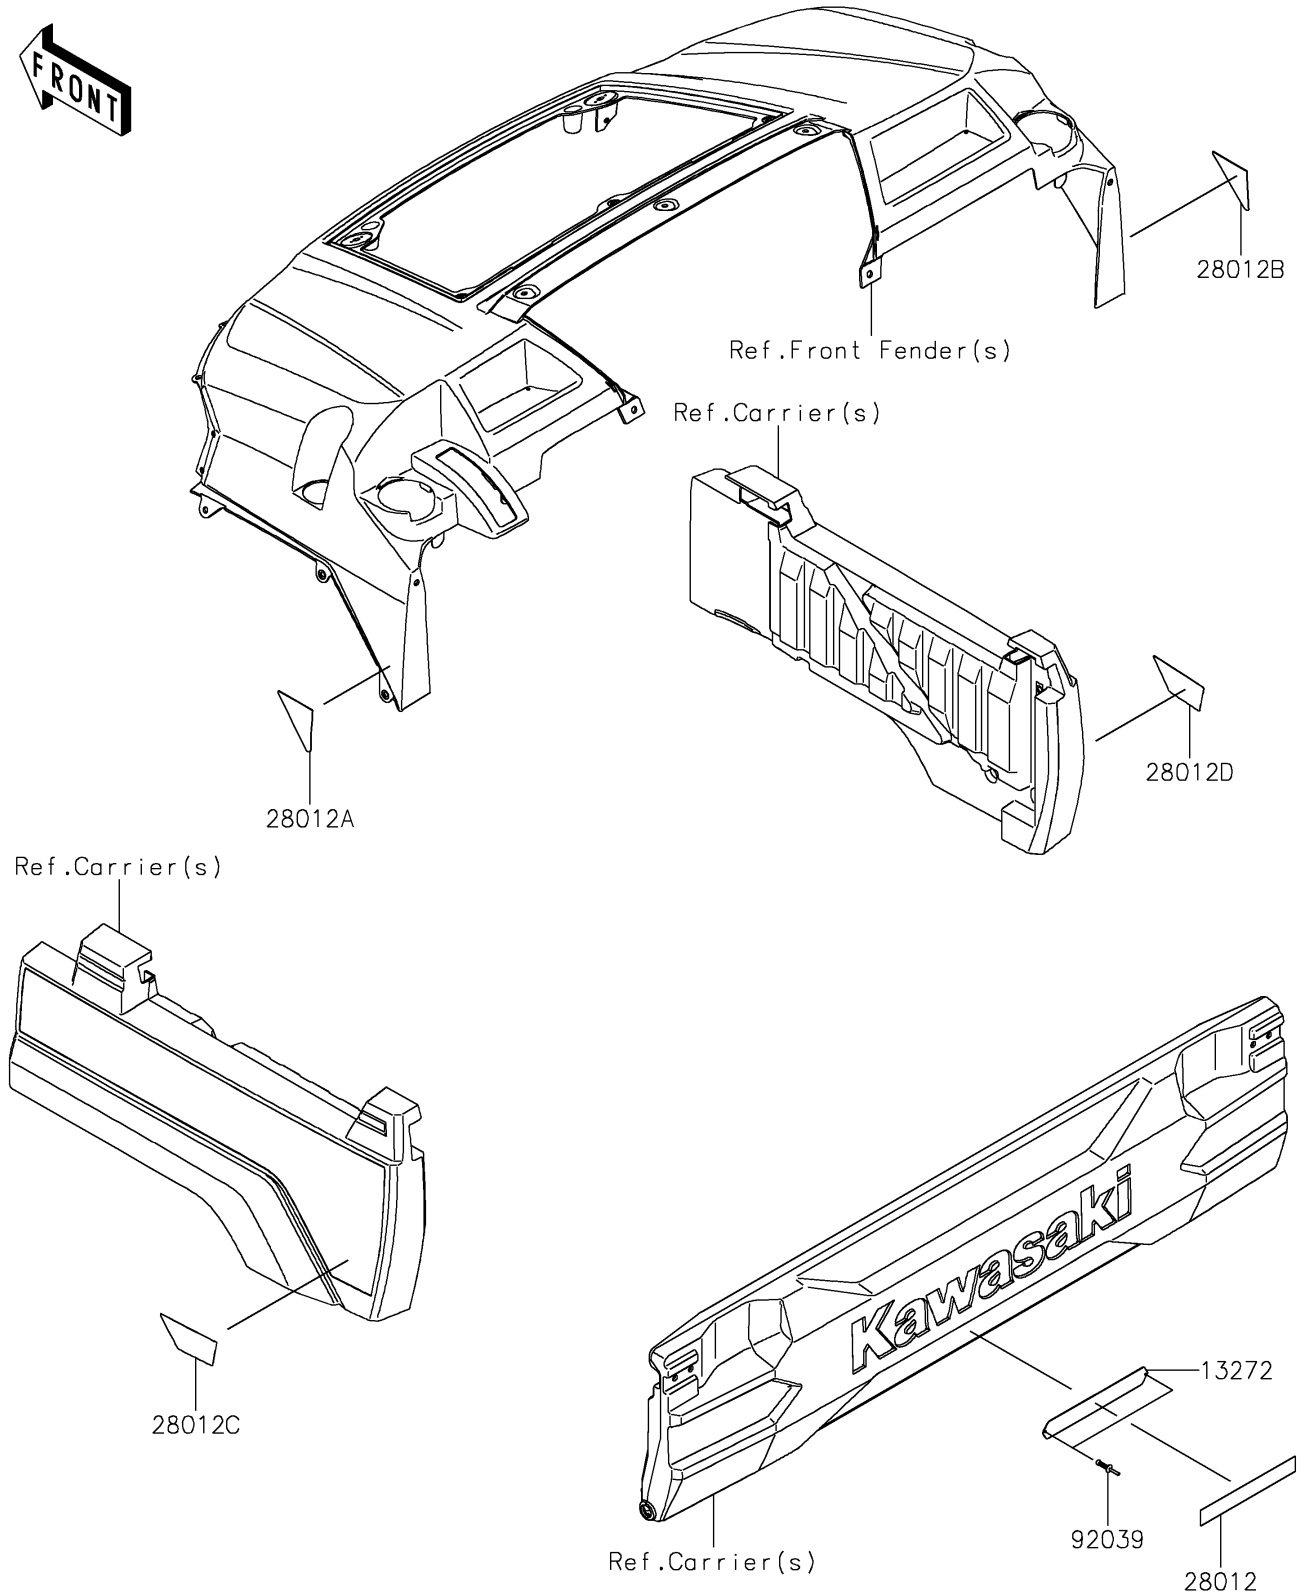

2021 MULE PRO-FXT™ EPS LE PARTS DIAGRAM

Reflectors(CN)

F2790

2021 MULE PRO-FXT™ EPS LE PARTS LIST

Reflectors(CN)

ITEM NAME	PART NUMBER	QUANTITY
PLATE,REFLECTOR (Ref # 13272)	13272-1819	1
REFLECTOR-REFLEX,RR,RED (Ref # 28012)	28012-0023	1
REFLECTOR-REFLEX,LH,YELLOW (Ref # 28012A)	28012-0031	1
REFLECTOR-REFLEX,RH,YELLOW (Ref # 28012B)	28012-0032	1
REFLECTOR-REFLEX,LH,RED (Ref # 28012C)	28012-0037	1
REFLECTOR-REFLEX,RH,RED (Ref # 28012D)	28012-0038	1
RIVET,3.2X14.2 (Ref # 92039)	92039-0744	2