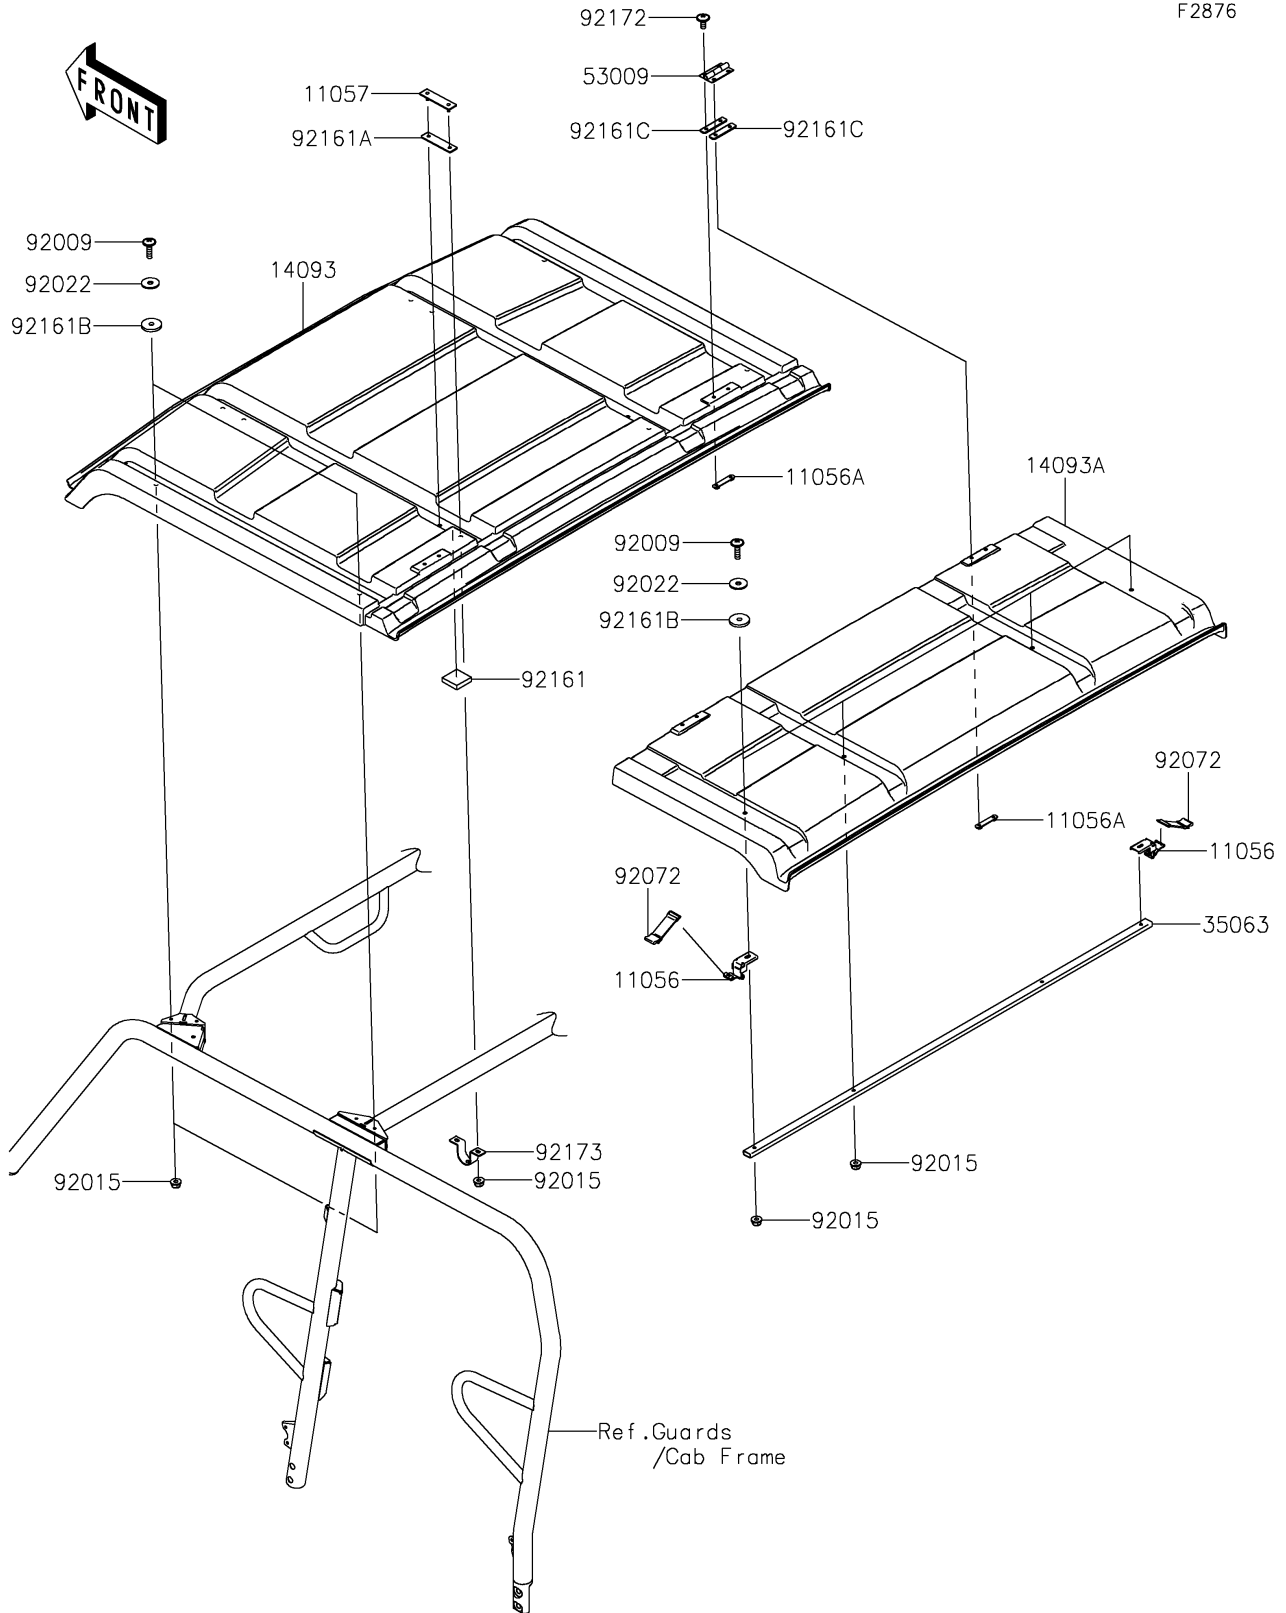

2021 MULE PRO-FXT™ EPS LE PARTS DIAGRAM

Sun Top

F2876

2021 MULE PRO-FXT™ EPS LE PARTS LIST

Sun Top

ITEM NAME	PART NUMBER	QUANTITY
BRACKET (Ref # 11056)	11056-3815	2
BRACKET (Ref # 11056A)	11056-3910	4
BRACKET (Ref # 11057)	11057-0074	4
COVER,SUNTOP,FR (Ref # 14093)	14093-0017	1
COVER,SUNTOP,RR (Ref # 14093A)	14093-0018	1
STAY,RR SUNTOP (Ref # 35063)	35063-0944	1
HINGE (Ref # 53009)	53009-0034	2
SCREW,6X22,BLACK (Ref # 92009)	92009-1256	8
NUT,LOCK,FLANGED,6MM (Ref # 92015)	92015-1603	16
WASHER,6.5X22X1.6 (Ref # 92022)	92022-237	8
BAND,TOOL (Ref # 92072)	92072-1176	2
DAMPER,25.4X25.4X6.3 (Ref # 92161)	92161-1405	4
DAMPER (Ref # 92161A)	92161-1476	4
DAMPER,6X25X3.15 (Ref # 92161B)	92161-1633	8
DAMPER (Ref # 92161C)	92161-1650	4
SCREW,6X14 (Ref # 92172)	92172-0004	8
CLAMP,U (Ref # 92173)	92173-1224	4