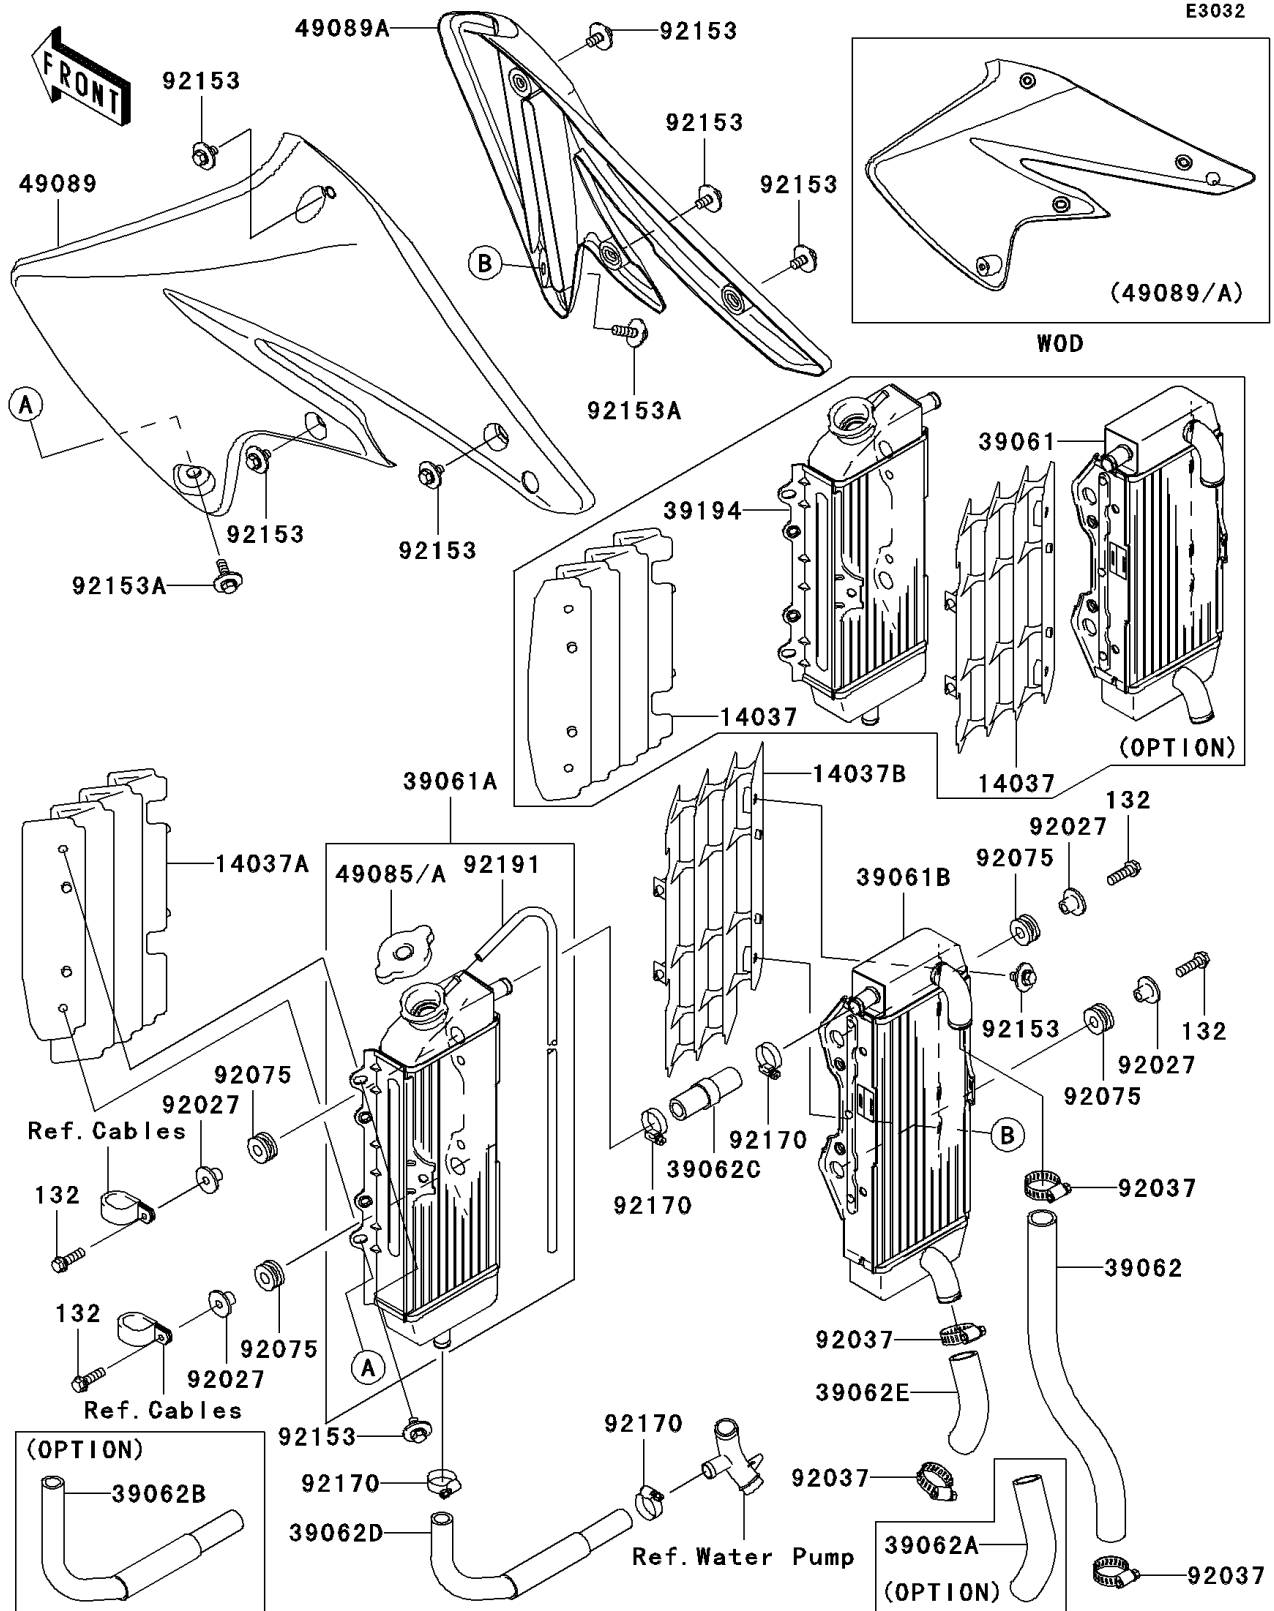

2005 KX250F PARTS DIAGRAM

Radiator

2005 KX250F PARTS LIST

Radiator

ITEM NAME	PART NUMBER	QUANTITY
BOLT-FLANGED-SMALL (Ref # 132)	132L0620	4
SCREEN,WHITE (Ref # 14037)	14037-0012-RZ	2
SCREEN,LH,WHITE (Ref # 14037A)	14037-0029-RZ	1
SCREEN,RH,WHITE (Ref # 14037B)	14037-0030-RZ	1
RADIATOR-ASSY,RH,CORE:220MM (Ref # 39061)	39061-0004	1
RADIATOR-ASSY,LH,CORE:260MM (Ref # 39061A)	39061-0044	1
RADIATOR-ASSY,RH,CORE:260MM (Ref # 39061B)	39061-0045	1
HOSE-COOLING,HEAD-RADIATOR RH (Ref # 39062)	39062-0012	1
HOSE-COOLING,RADIATOR RH-P/W (Ref # 39062A)	39062-0040	1
HOSE-COOLING,RADIATOR LH-P/W (Ref # 39062B)	39062-0041	1
HOSE-COOLING,RADIATOR L-R HIGH (Ref # 39062C)	39062-0044	1
HOSE-COOLING,CORE:260MM (Ref # 39062D)	39062-0076	1
HOSE-COOLING,CORE:260MM (Ref # 39062E)	39062-0082	1
RADIATOR-ASSY,LH,CORE:220MM (Ref # 39194)	39194-0006	1
CAP-ASSY-PRESSURE,P1.1 (Ref # 49085)	49085-1070	1
CAP-ASSY-PRESSURE,P1.6 (Ref # 49085A)	49085-1073	1
SHROUD-ENGINE,LH,L.GREEN (Ref # 49089)	49089-0020-290	1
SHROUD-ENGINE,RH,L.GREEN (Ref # 49089A)	49089-0021-290	1
COLLAR,L=11.1 (Ref # 92027)	92027-194	4
CLAMP,COOLING HOSE (Ref # 92037)	92037-1589	4
DAMPER (Ref # 92075)	92075-209	4
BOLT,6X12 (Ref # 92153)	92153-0503	8
BOLT,6X20 (Ref # 92153A)	92153-0864	2
CLAMP (Ref # 92170)	92170-1283	4
TUBE,6X9X700 (Ref # 92191)	92191-1211	1