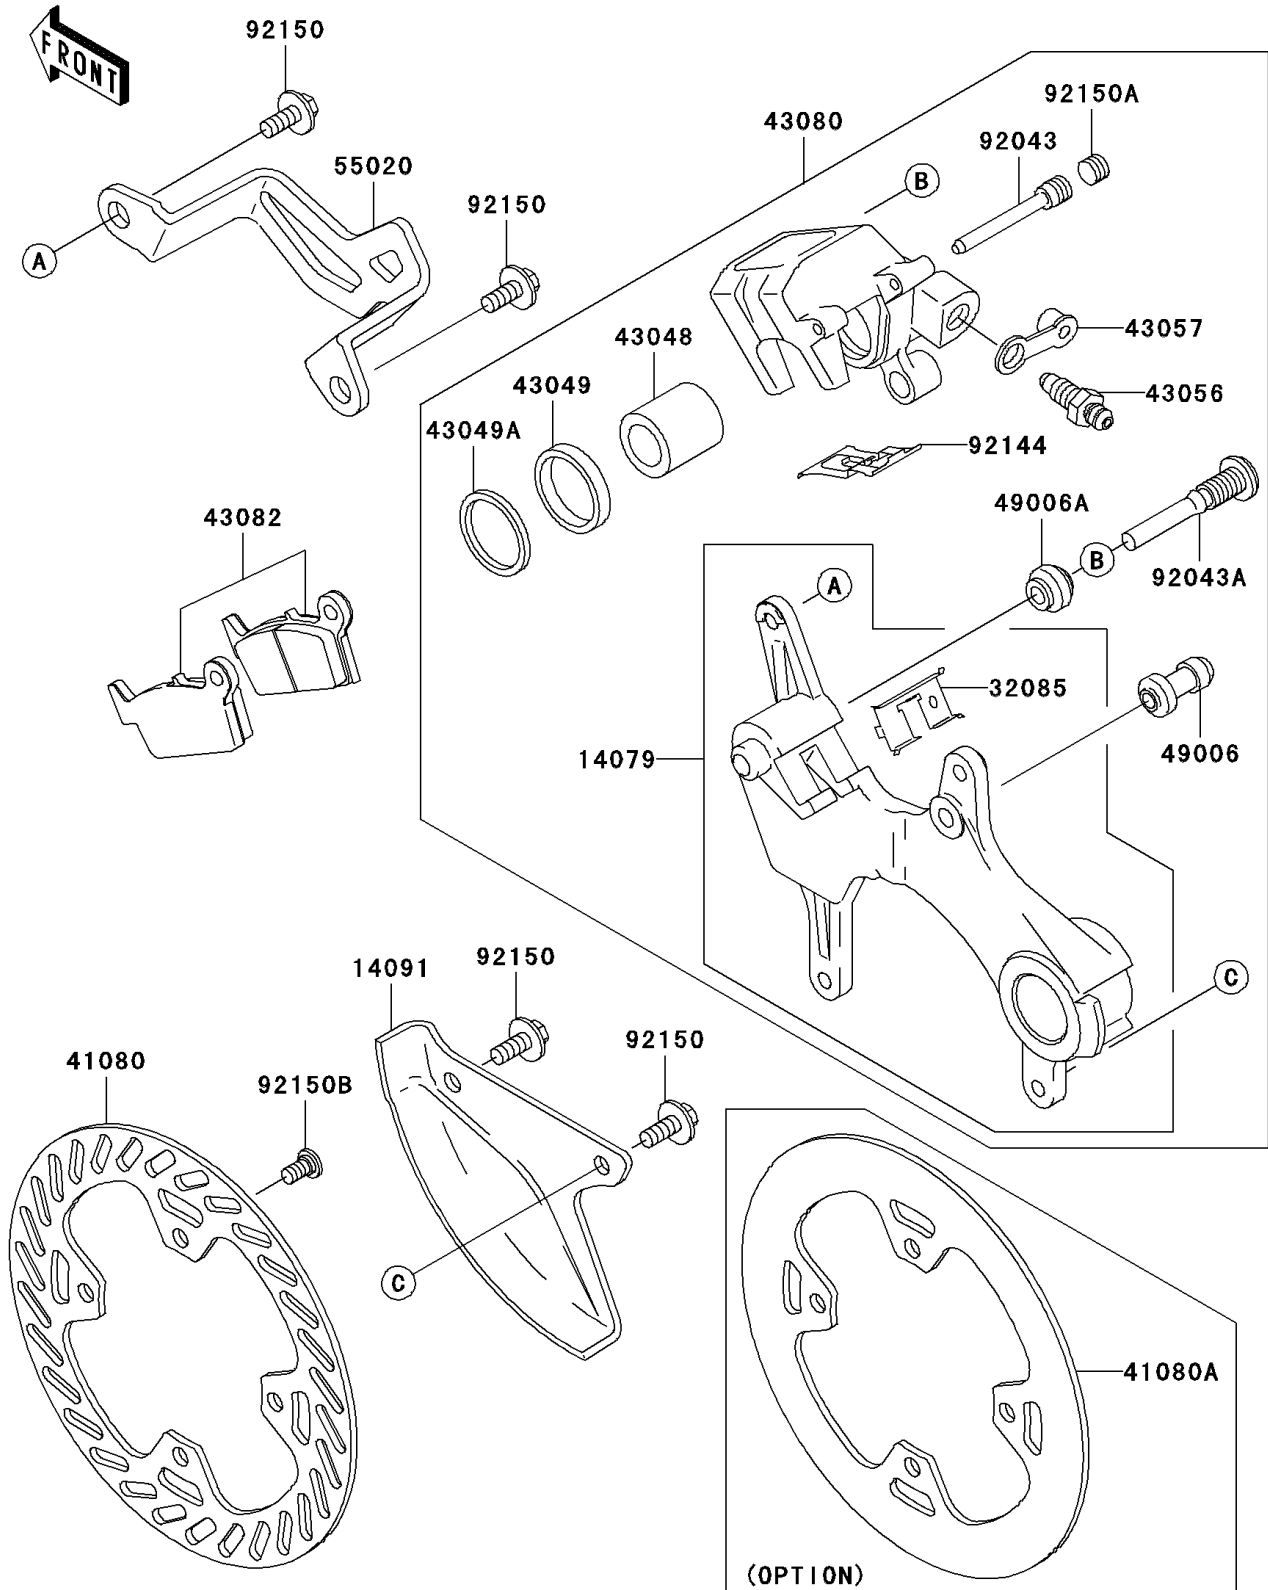

2005 KX250F PARTS DIAGRAM

Rear Brake

F2294

2005 KX250F PARTS LIST

Rear Brake

ITEM NAME	PART NUMBER	QUANTITY
HOLDER-ASSY,REAR CALIPER (Ref # 14079)	14079-0002	1
COVER,REAR DISC,WHITE (Ref # 14091)	14091-1523-RZ	1
STOPPER,PAD (Ref # 32085)	32085-1386	1
DISC,RR (Ref # 41080)	41080-1514	1
DISC,RR (Ref # 41080A)	41080-1518	1
PISTON-CALIPER (Ref # 43048)	43048-1066	1
PACKING (Ref # 43049)	43049-1063	1
PACKING (Ref # 43049A)	43049-1064	1
BREATHER (Ref # 43056)	43056-1055	1
CAP-BREATHER (Ref # 43057)	43057-1001	1
CALIPER-SUB-ASSY,RR (Ref # 43080)	43080-0005	1
PAD-ASSY-BRAKE (Ref # 43082)	43082-0006	1
BOOT,CALIPER (Ref # 49006)	49006-1088	1
BOOT,CALIPER (Ref # 49006A)	49006-1242	1
GUARD,RR,CALIPER,WHITE (Ref # 55020)	55020-0018-RZ	1
PIN,HANGER (Ref # 92043)	92043-1507	1
PIN (Ref # 92043A)	92043-1508	1
SPRING,PAD (Ref # 92144)	92144-1819	1
BOLT,6X14 (Ref # 92150)	92150-1340	4
BOLT,PLUG (Ref # 92150A)	92150-1692	1
BOLT,DISC PLATE,8X15 (Ref # 92150B)	92150-1811	4