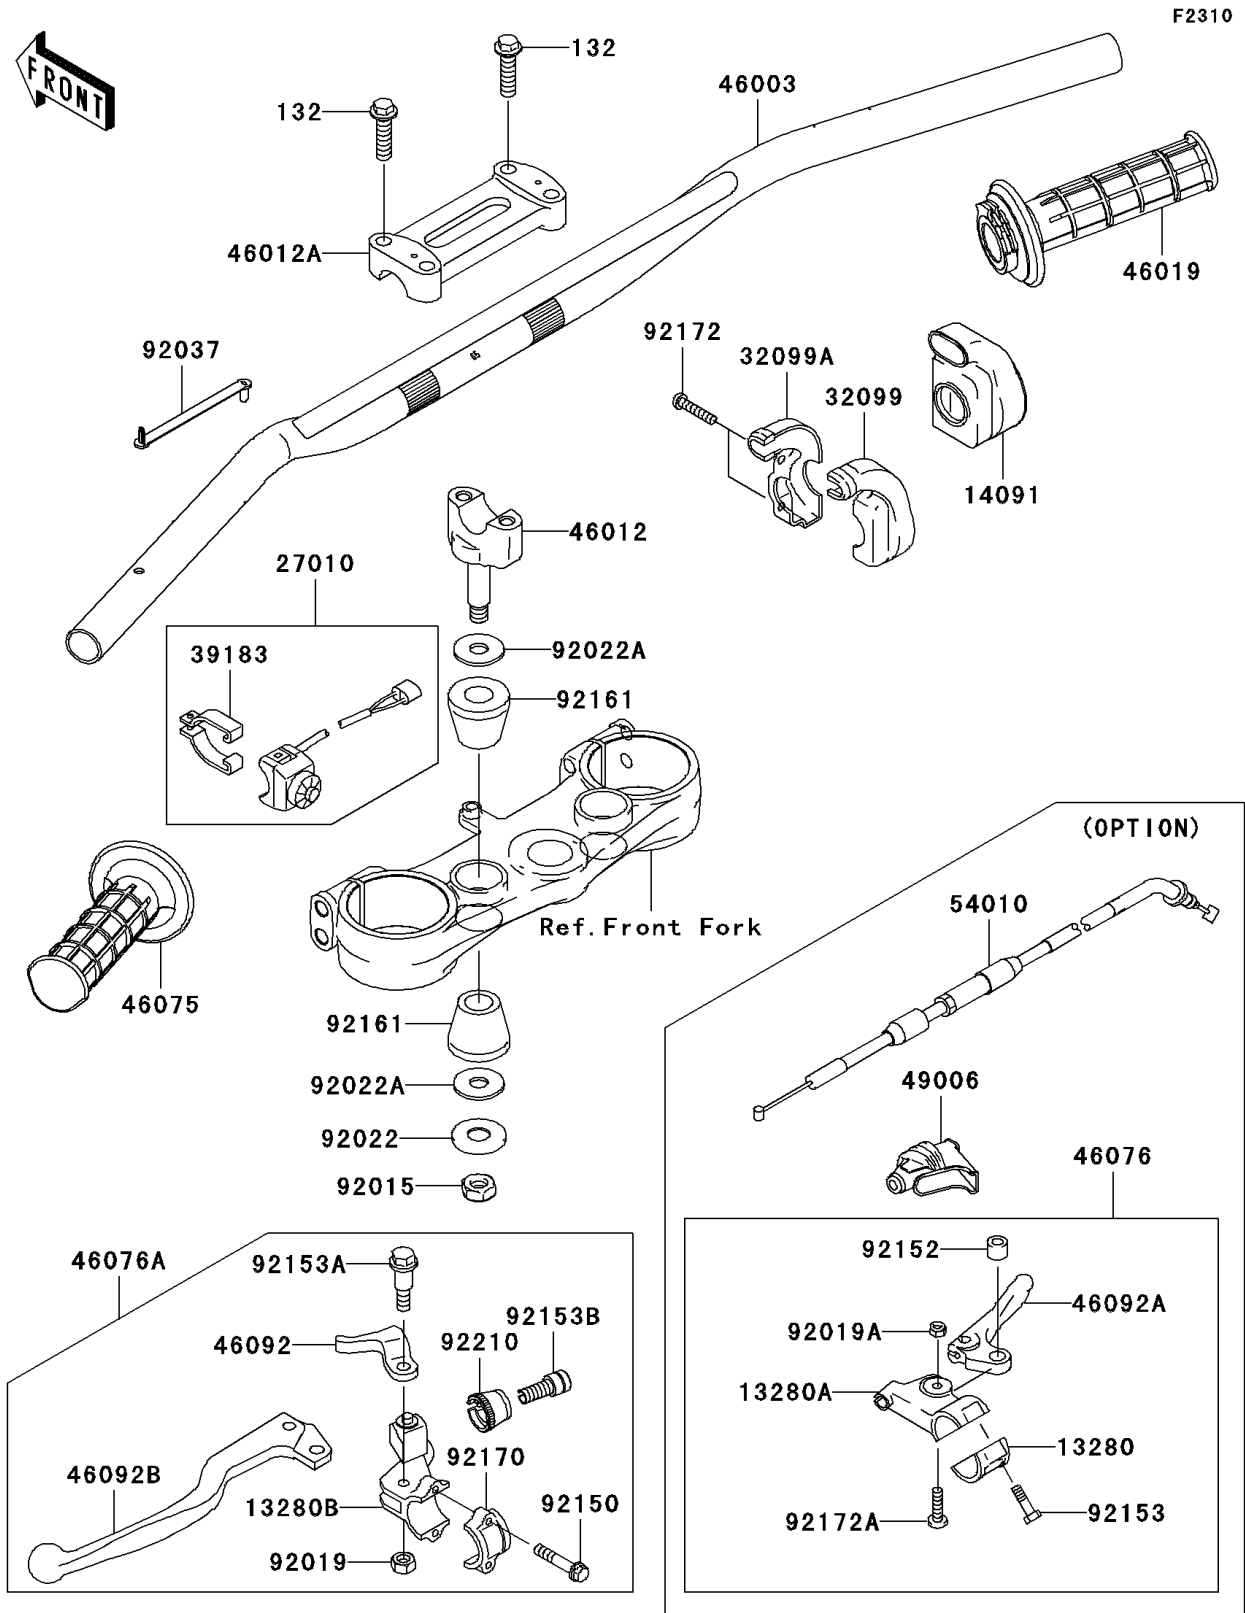

2005 KX250F PARTS DIAGRAM

Handlebar

2005 KX250F PARTS LIST

Handlebar

ITEM NAME	PART NUMBER	QUANTITY
HOLDER (Ref # 13280)	13280-0055	1
HOLDER (Ref # 13280A)	13280-0056	1
HOLDER,CLUTCH LEVER (Ref # 13280B)	13280-0097	1
COVER,THROTTLE CASE (Ref # 14091)	14091-0182	1
SWITCH,ENGINE STOP (Ref # 27010)	27010-0022	1
CASE,THROTTLE,RR (Ref # 32099)	32099-0002	1
CASE,THROTTLE,FR (Ref # 32099A)	32099-0003	1
BAND-ASSY,ENGINE STOP SWITCH (Ref # 39183)	39183-1059	1
HANDLE,P.SILVER (Ref # 46003)	46003-0065-458	1
HOLDER-HANDLE,LWR,P.SILVER (Ref # 46012)	46012-0013-458	2
HOLDER-HANDLE,UPP,P.SILVER (Ref # 46012A)	46012-0017-458	1
GRIP-ASSY,THROTTLE (Ref # 46019)	46019-0005	1
GRIP,LH (Ref # 46075)	46075-1213	1
LEVER-ASSY-GRIP,MANUAL DECOMP (Ref # 46076)	46076-0009	1
LEVER-ASSY-GRIP,CLUTCH&STARTER (Ref # 46076A)	46076-0016	1
LEVER-GRIP,STARTER (Ref # 46092)	46092-0001	1
LEVER-GRIP (Ref # 46092A)	46092-0004	1
LEVER-GRIP,CLUTCH (Ref # 46092B)	46092-0007	1
BOOT (Ref # 49006)	49006-0011	1
CABLE,MANUAL DECOMP (Ref # 54010)	54010-0019	1
NUT,LOCK,10MM (Ref # 92015)	92015-1962	2
NUT,LOCK,6MM (Ref # 92019)	92019-008	1
NUT,LOCK,5MM (Ref # 92019A)	92019-014	1
WASHER,10.2X28X2 (Ref # 92022)	92022-1088	2
WASHER (Ref # 92022A)	92022-1737	4
CLAMP,SPEED,L=43 (Ref # 92037)	92037-1290	1
BOLT (Ref # 92150)	92150-1474	2
COLLAR (Ref # 92152)	92152-0135	1
BOLT,5X16 (Ref # 92153)	92153-0617	2

2005 KX250F PARTS LIST

Handlebar

ITEM NAME	PART NUMBER	QUANTITY
BOLT,6MM (Ref # 92153A)	92153-0772	1
BOLT,BOLT ADJUSTING (Ref # 92153B)	92153-0773	1
DAMPER,HANDLE HOLDER (Ref # 92161)	92161-0113	4
BOLT-FLANGED-SMALL (Ref # 132)	132G0830	4
CLAMP,LEVER HOLDER (Ref # 92170)	92170-1226	1
SCREW,5X20 (Ref # 92172)	92172-0069	2
SCREW,5X20 (Ref # 92172A)	92172-0125	1
NUT,BOLT WIRE ADJUSTING (Ref # 92210)	92210-0167	1