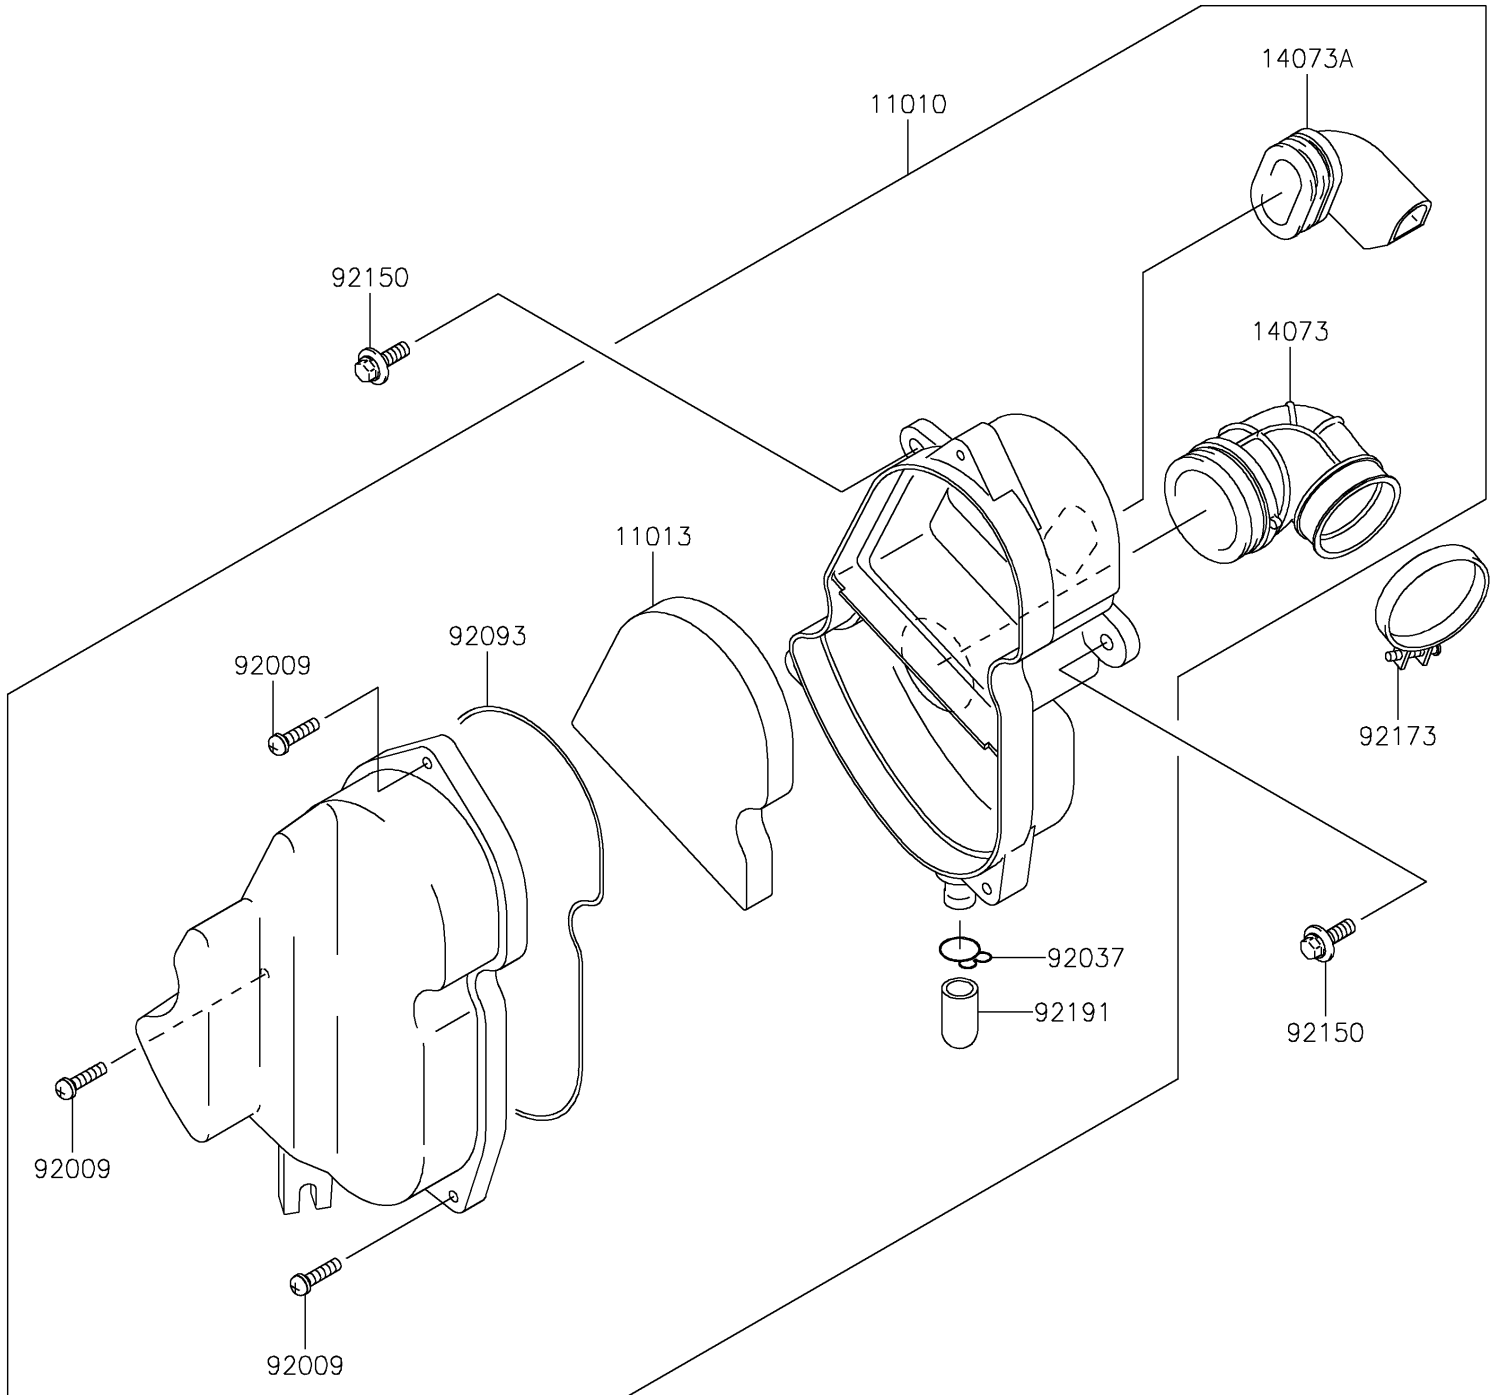

# 2021 KLX®110R PARTS DIAGRAM

Air Cleaner

E1130

# 2021 KLX®110R PARTS LIST

Air Cleaner

ITEM NAME	PART NUMBER	QUANTITY
-----------	-------------	----------