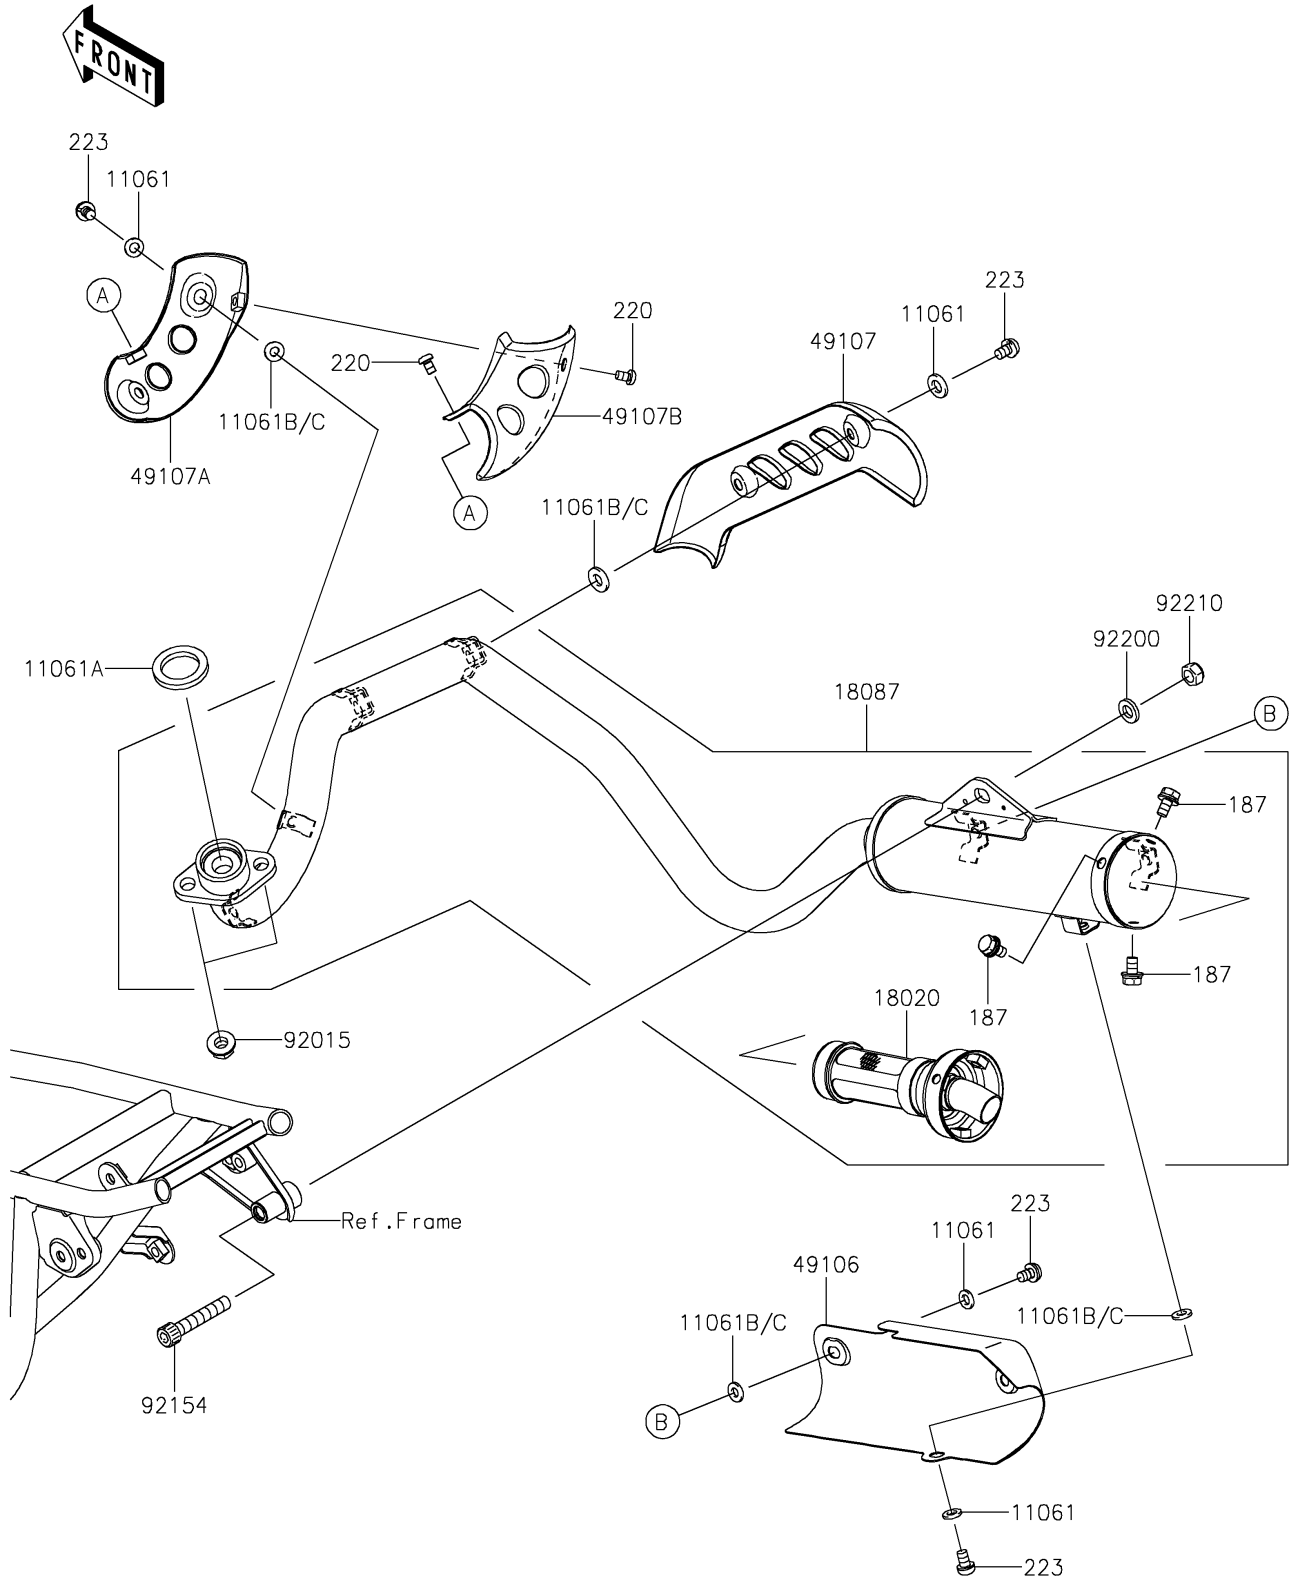

# 2021 KLX®110R PARTS DIAGRAM

Muffler(s)

E1140

## 2021 KLX®110R PARTS LIST

### Muffler(s)

ITEM NAME	PART NUMBER	QUANTITY
GASKET,6.2X11.5X1.5 (Ref # 11061)	11061-0372	7
GASKET,EXHAUST PIPE (Ref # 11061A)	11061-1112	1
GASKET,5.8X12X1.5 (Ref # 11061B)	11061-1148	7
BAFFLE (Ref # 18020)	18020-0084	1
MUFFLER (Ref # 18087)	18087-0266	1
COVER-MUFFLER (Ref # 49106)	49106-0094	1
COVER-EXHAUST PIPE (Ref # 49107)	49107-1213	1
COVER-EXHAUST PIPE (Ref # 49107A)	49107-1217	1
COVER-EXHAUST PIPE (Ref # 49107B)	49107-1221	1
NUT,8MM (Ref # 92015)	92015-1402	2
BOLT,SOCKET,8X45 (Ref # 92154)	92154-0361	1
WASHER,8.1X15X2.3 (Ref # 92200)	92200-0449	1
NUT,LOCK,8MM (Ref # 92210)	92210-0606	1
BOLT-UPSET-WSP,6X12 (Ref # 187)	187AA0612	3
SCREW-PAN-CROS,5X8 (Ref # 220)	220AB0508	2
SCREW-PAN-WS-CROS,6X10 (Ref # 223)	223AB0610	7