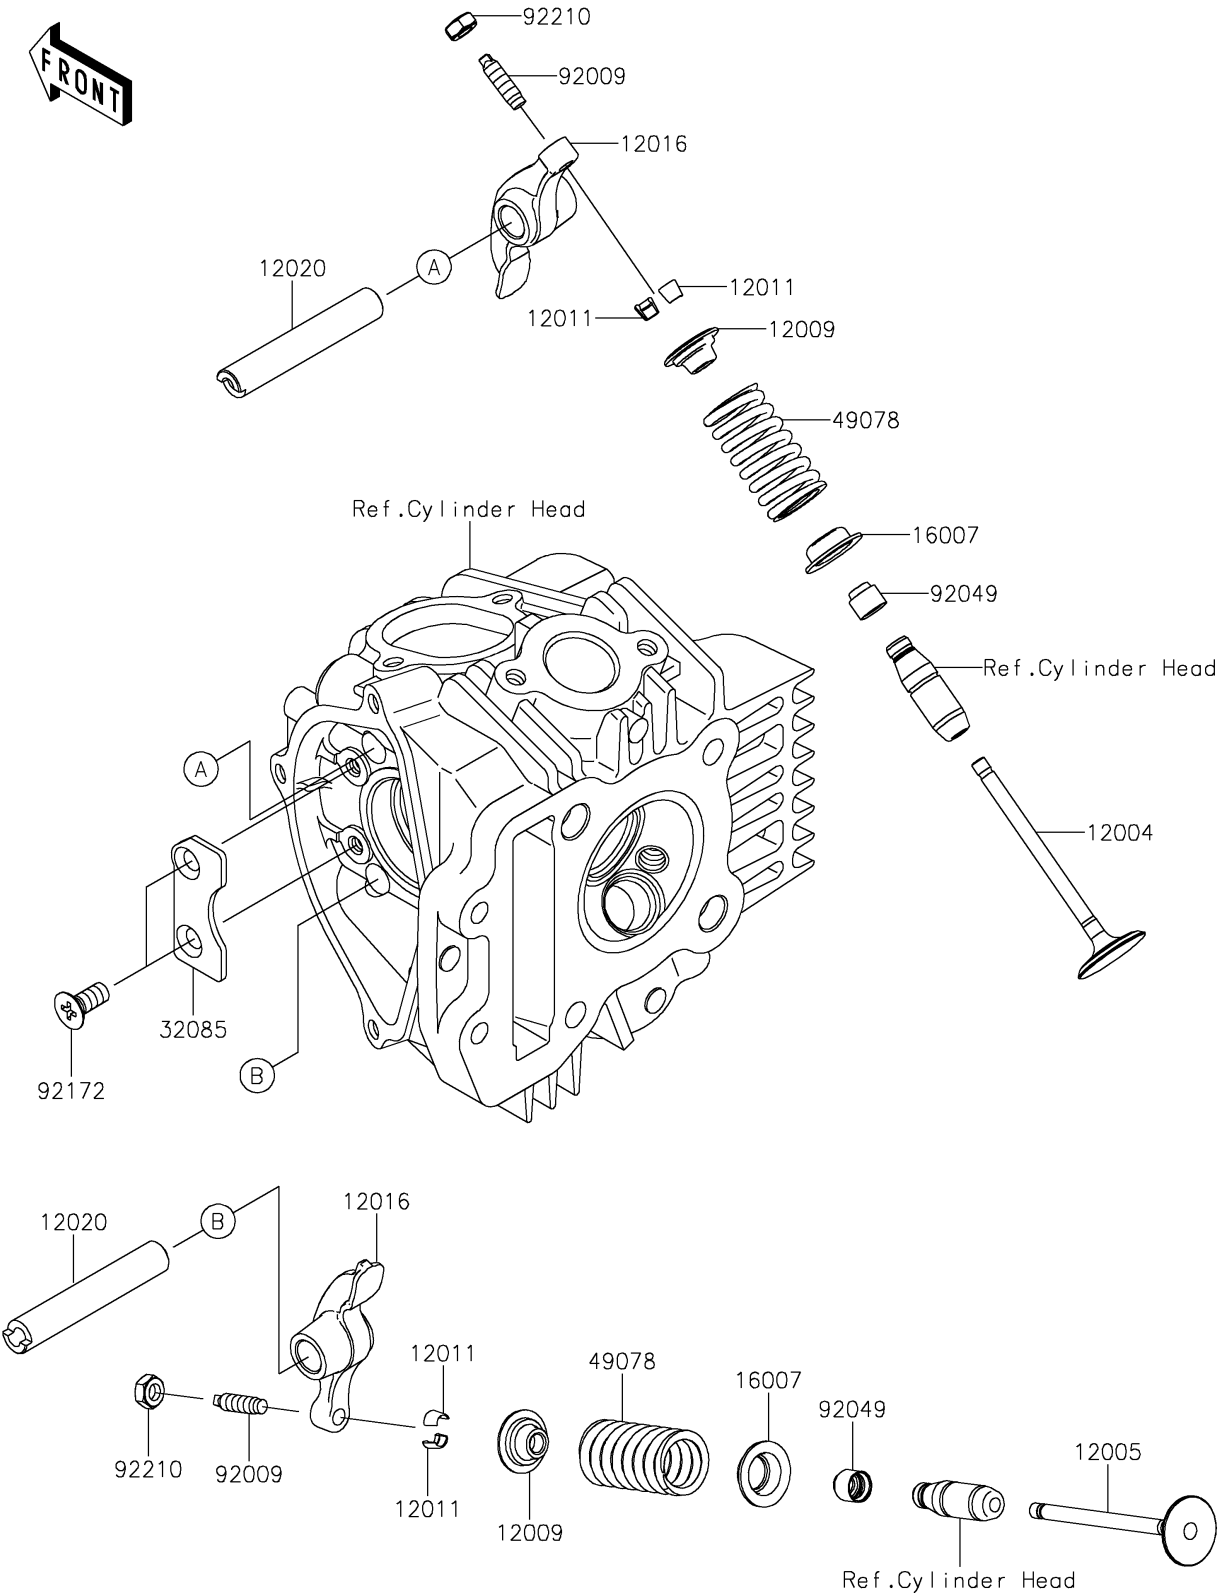

# 2021 KLX®110R PARTS DIAGRAM

Valve(s)

E1210

# 2021 KLX®110R PARTS LIST

Valve(s)

ITEM NAME	PART NUMBER	QUANTITY
-----------	-------------	----------