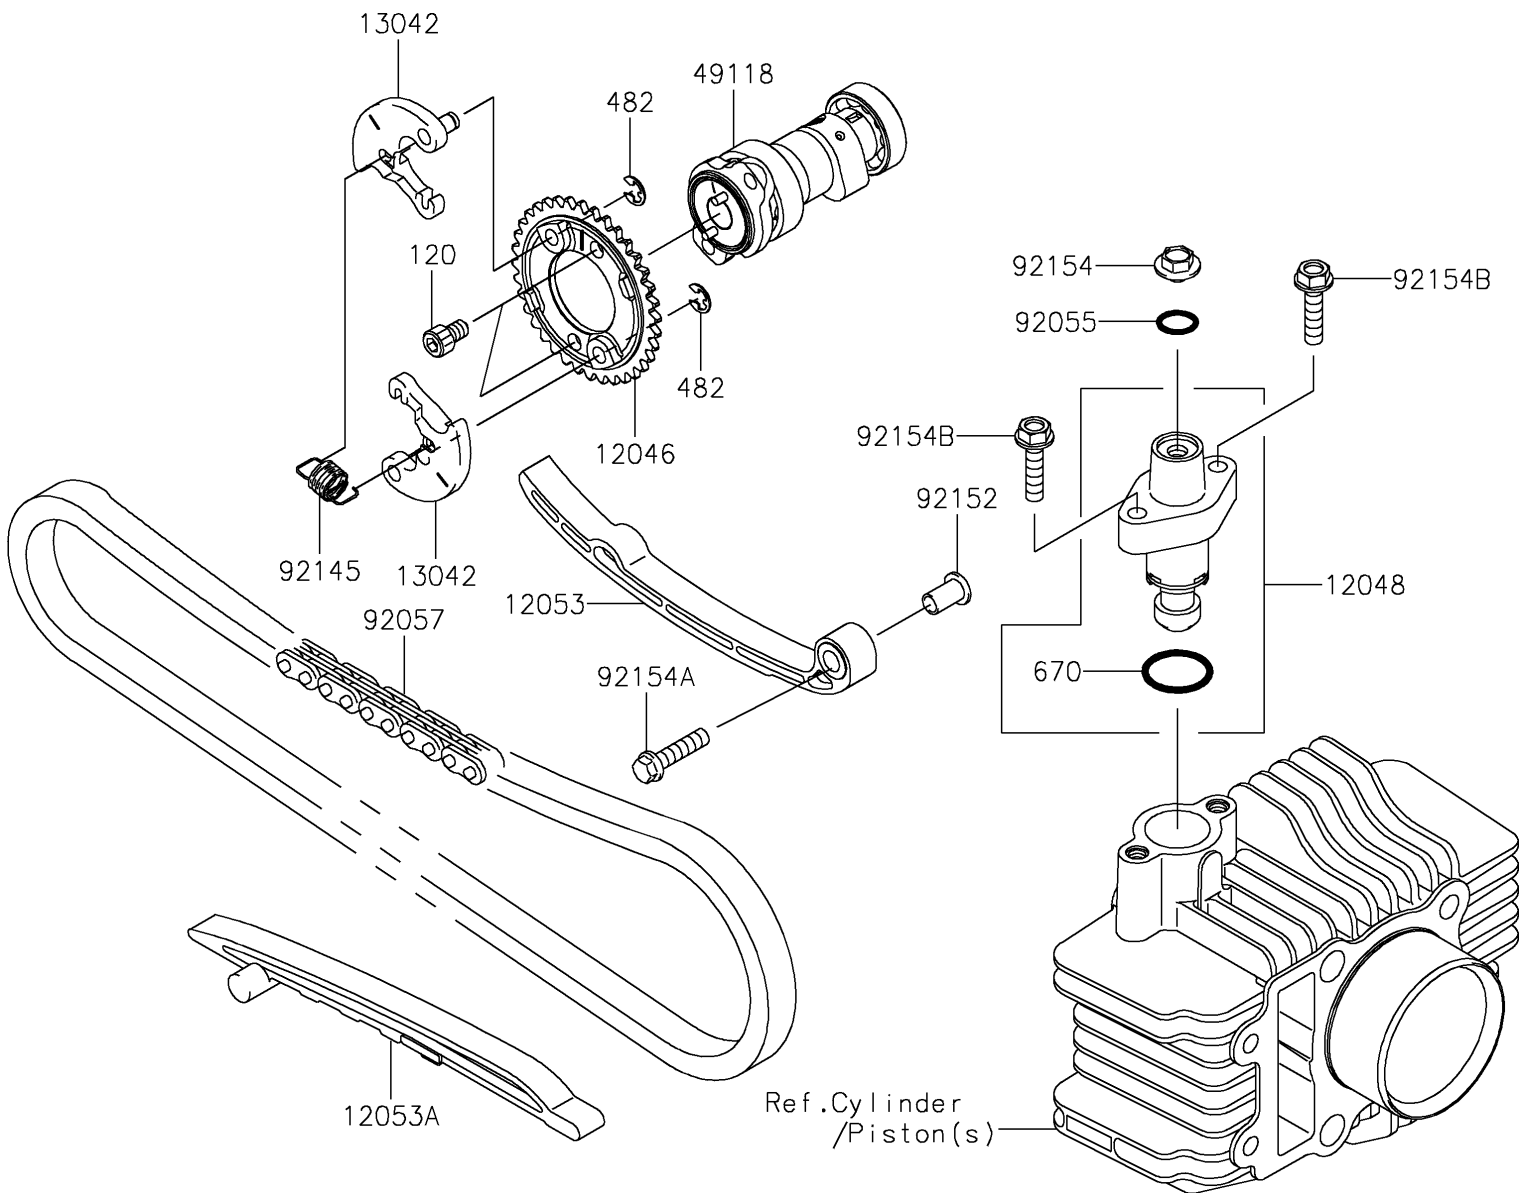

2021 KLX®110R PARTS DIAGRAM

Camshaft(s)/Tensioner

E1230

2021 KLX®110R PARTS LIST

Camshaft(s)/Tensioner

ITEM NAME	PART NUMBER	QUANTITY
-----------	-------------	----------