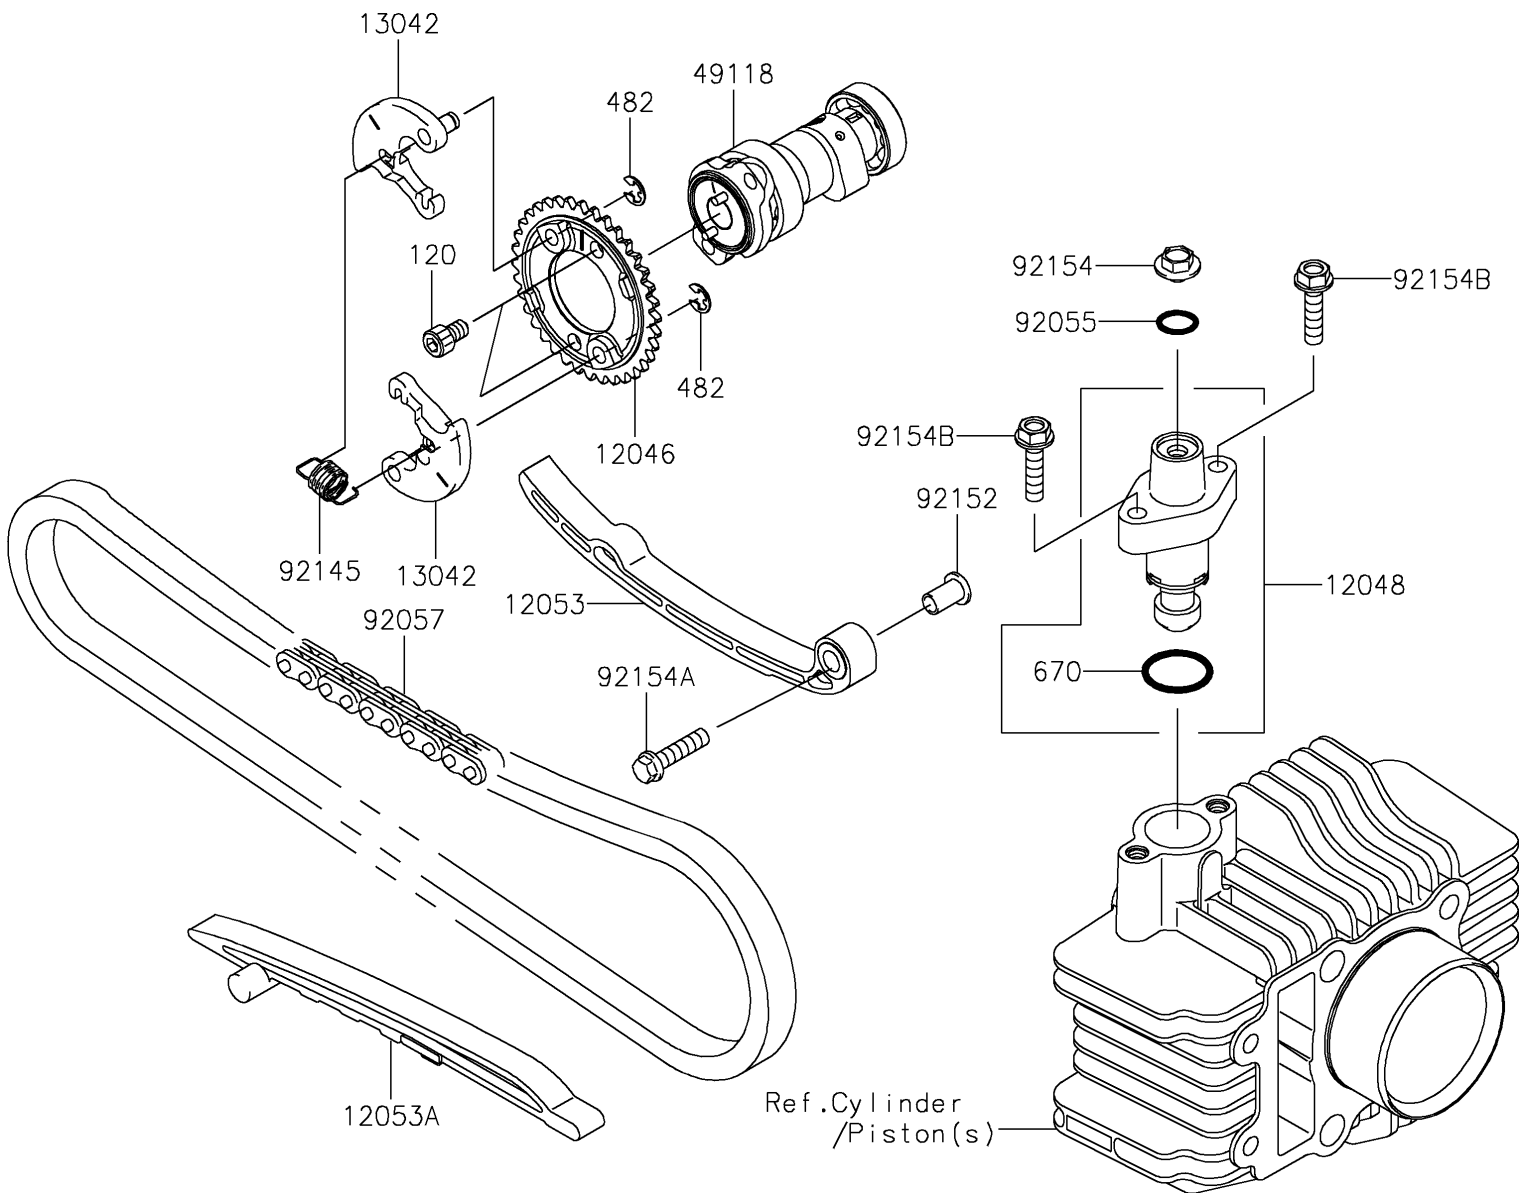

2022 KLX110 PARTS DIAGRAM

Camshaft(s)/Tensioner

E1230

2022 KLX110 PARTS LIST

Camshaft(s)/Tensioner

ITEM NAME	PART NUMBER	QUANTITY
SPROCKET,36T (Ref # 12046)	12046-0591	1
TENSIONER-ASSY (Ref # 12048)	12048-1164	1
GUIDE-CHAIN (Ref # 12053)	12053-0185	1
GUIDE-CHAIN (Ref # 12053A)	12053-1461	1
WEIGHT,DECOMP (Ref # 13042)	13042-1141	2
CAMSHAFT-COMP (Ref # 49118)	49118-0880	1
RING-O,9.8X2.4 (Ref # 92055)	92055-0060	1
CHAIN,CAM,94L (Ref # 92057)	92057-0610	1
SPRING (Ref # 92145)	92145-0132	1
COLLAR,CHAIN GUIDE (Ref # 92152)	92152-1369	1
BOLT,FLANGED,6X6 (Ref # 92154)	92154-0536	1
BOLT,FLANGED,6X25 (Ref # 92154A)	92154-1156	1
BOLT,FLANGED,6X25 (Ref # 92154B)	92154-1196	2
BOLT-SOCKET,6X10 (Ref # 120)	120CA0610	2
CIRCLIP-TYPE-E,5MM (Ref # 482)	482J5000	2
O RING,21MM (Ref # 670)	670D2021	1