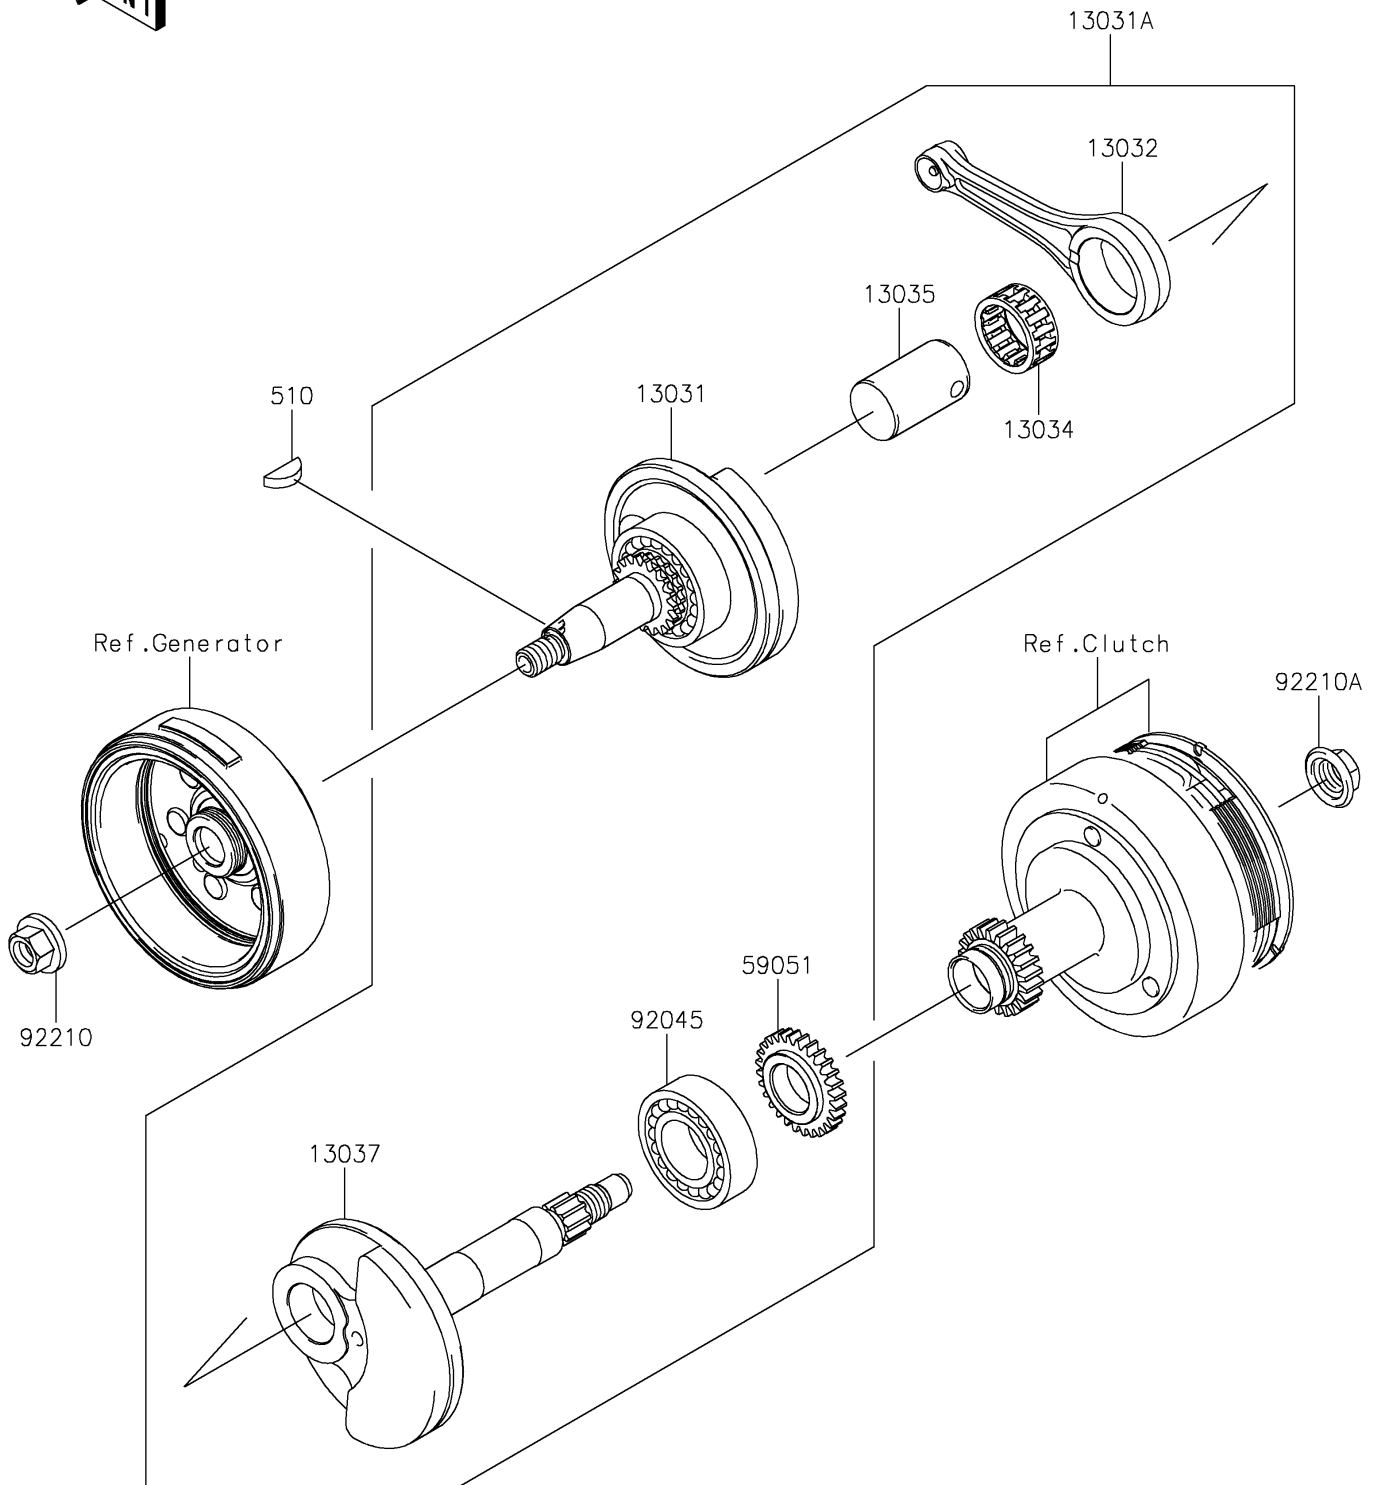

2021 KLX®110R PARTS DIAGRAM

Crankshaft

E1321

2021 KLX®110R PARTS LIST

Crankshaft

ITEM NAME	PART NUMBER	QUANTITY
-----------	-------------	----------