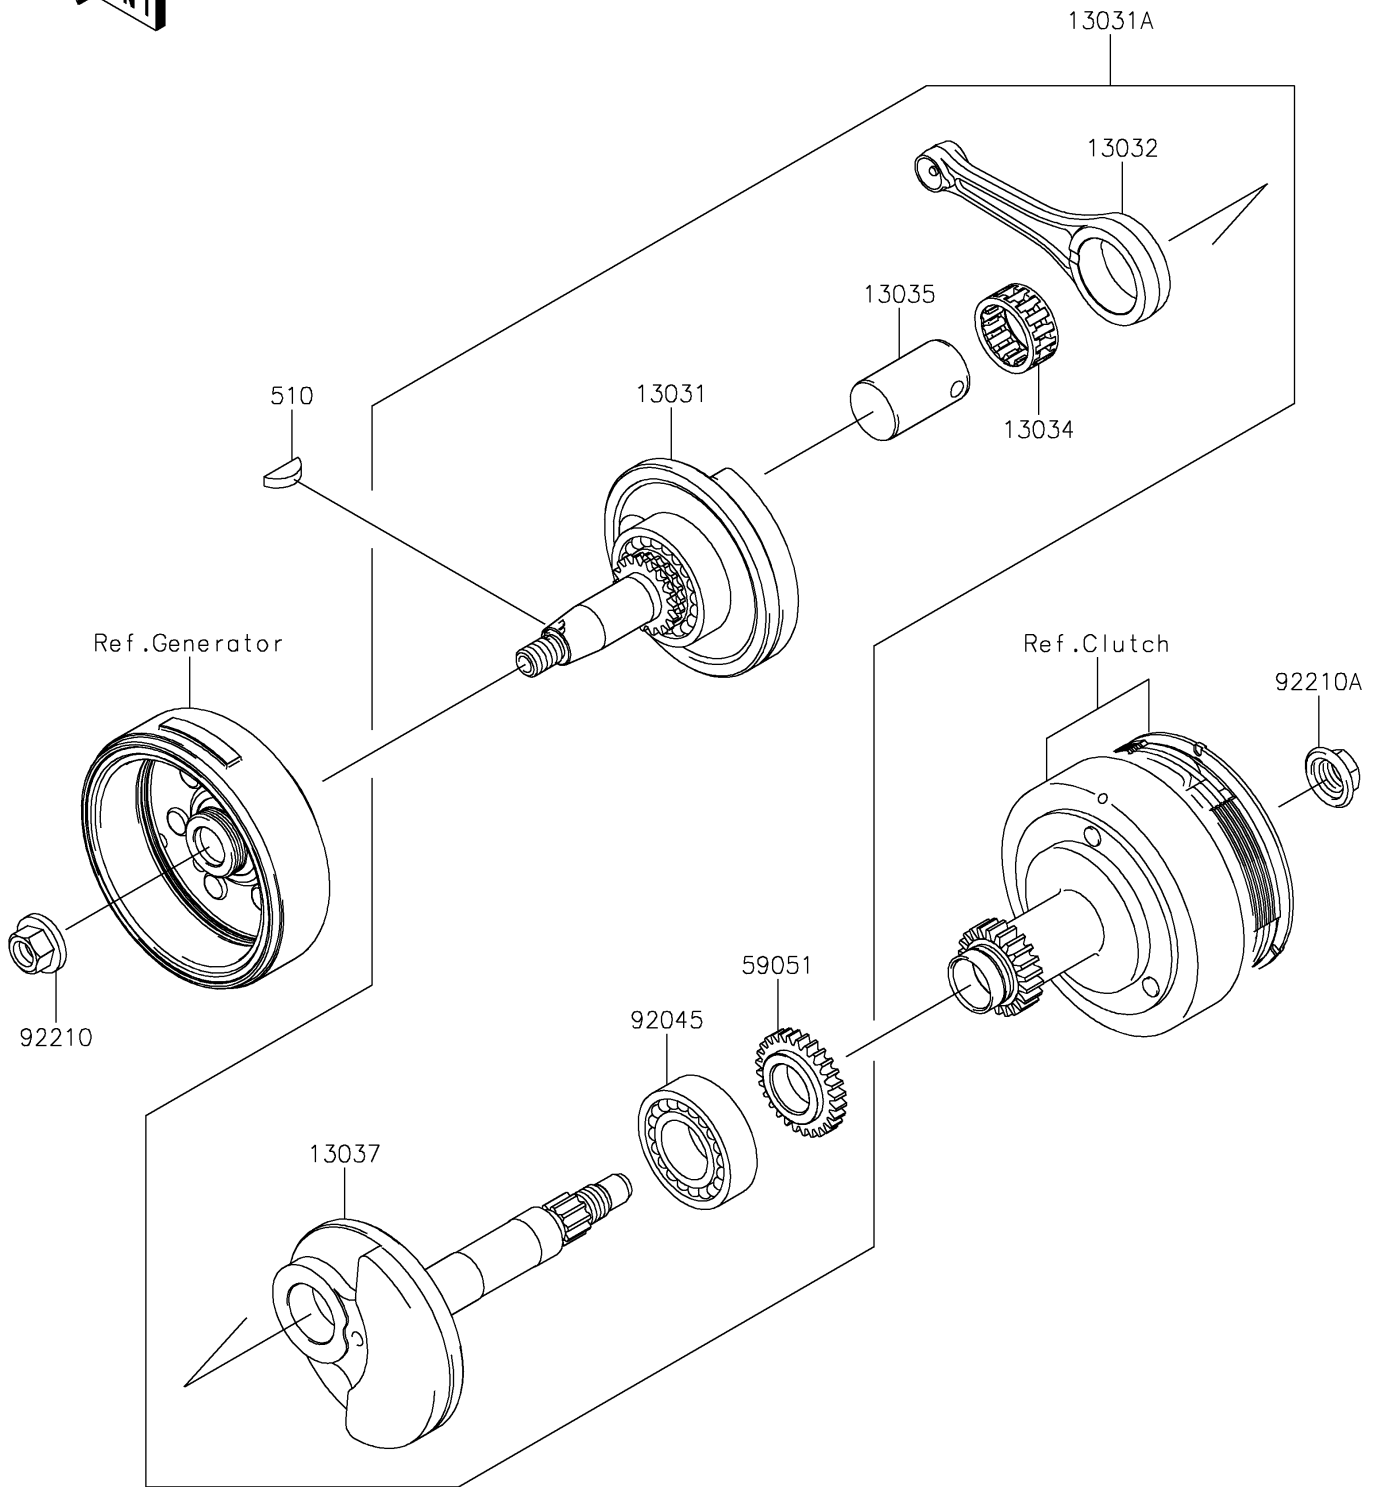

2022 KLX110 PARTS DIAGRAM

Crankshaft

E1321

2022 KLX110 PARTS LIST

Crankshaft

ITEM NAME	PART NUMBER	QUANTITY
CRANKSHAFT-COMP,LH (Ref # 13031)	13031-0791	1
CRANKSHAFT-COMP (Ref # 13031A)	13031-0862	1
ROD-CONNECTING (Ref # 13032)	13032-0749	1
BEARING-BIG END,KT 263314EGC06 (Ref # 13034)	13034-0010	1
PIN-CRANK (Ref # 13035)	13035-0030	1
CRANKSHAFT,RH (Ref # 13037)	13037-0128	1
GEAR-SPUR (Ref # 59051)	59051-1402	1
BEARING-BALL,TMB205CJR2C2 (Ref # 92045)	92045-0771	1
NUT,12MM (Ref # 92210)	92210-0176	1
NUT,14MM (Ref # 92210A)	92210-1374	1
KEY-WOODRUFF (Ref # 510)	510A3200	1