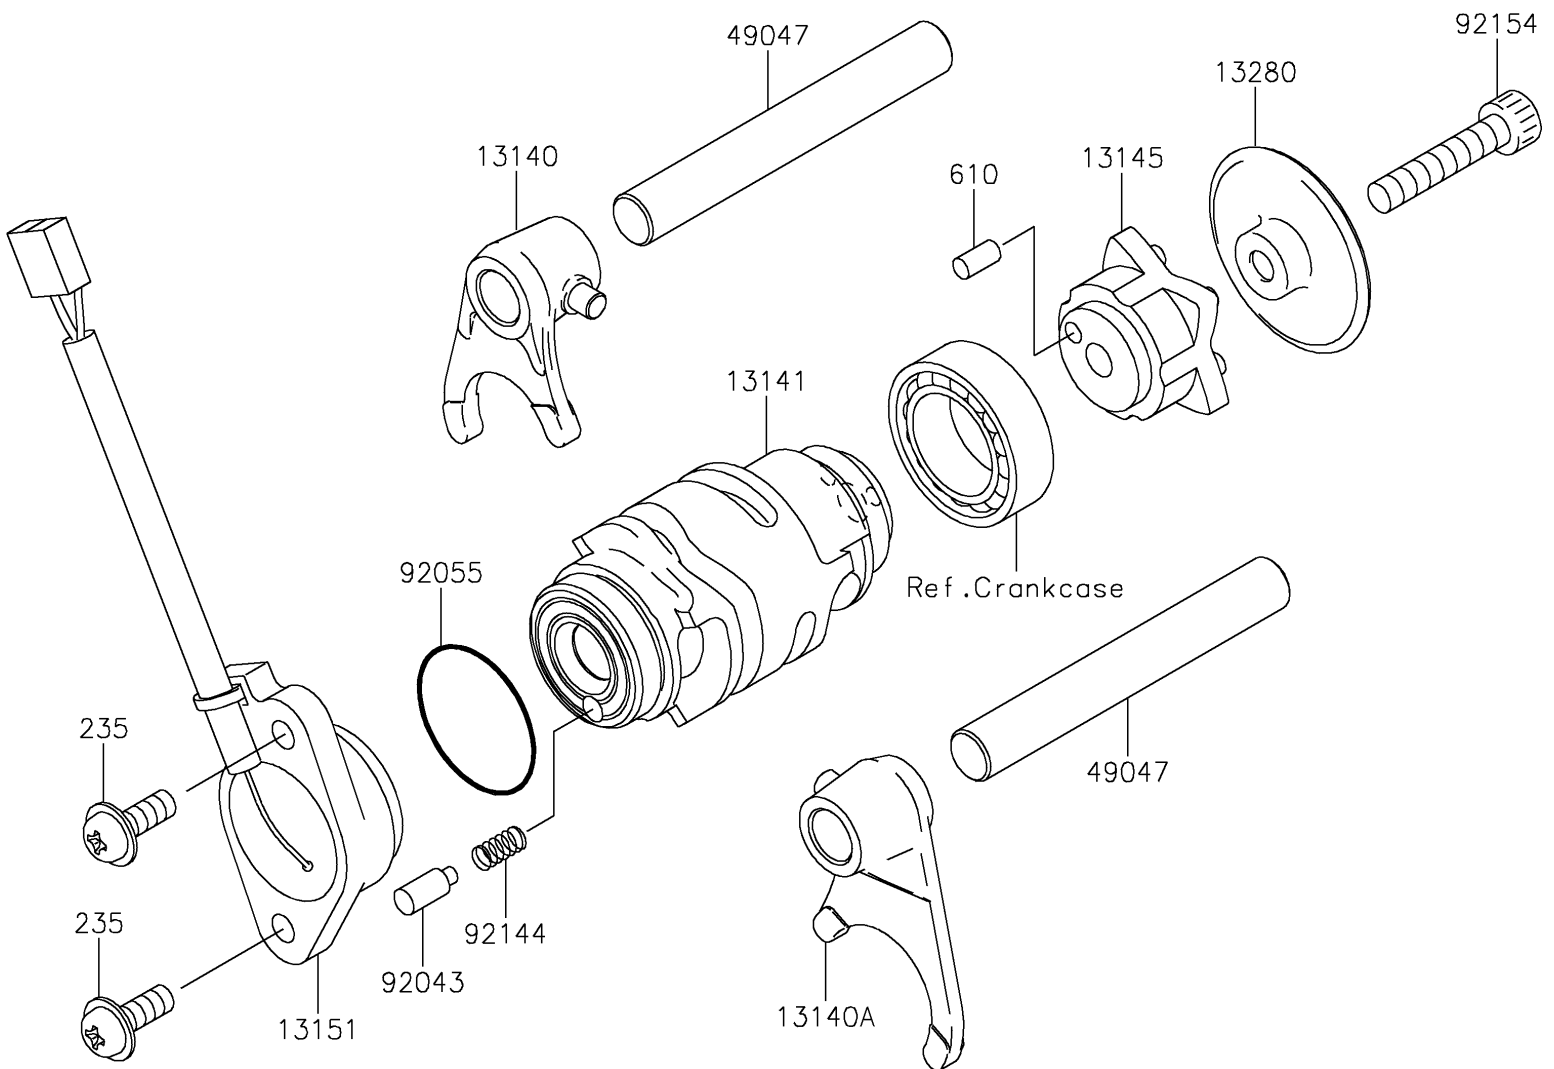

2021 KLX®110R PARTS DIAGRAM

Gear Change Drum/Shift Fork(s)

E1362

2021 KLX®110R PARTS LIST

Gear Change Drum/Shift Fork(s)

ITEM NAME	PART NUMBER	QUANTITY
-----------	-------------	----------