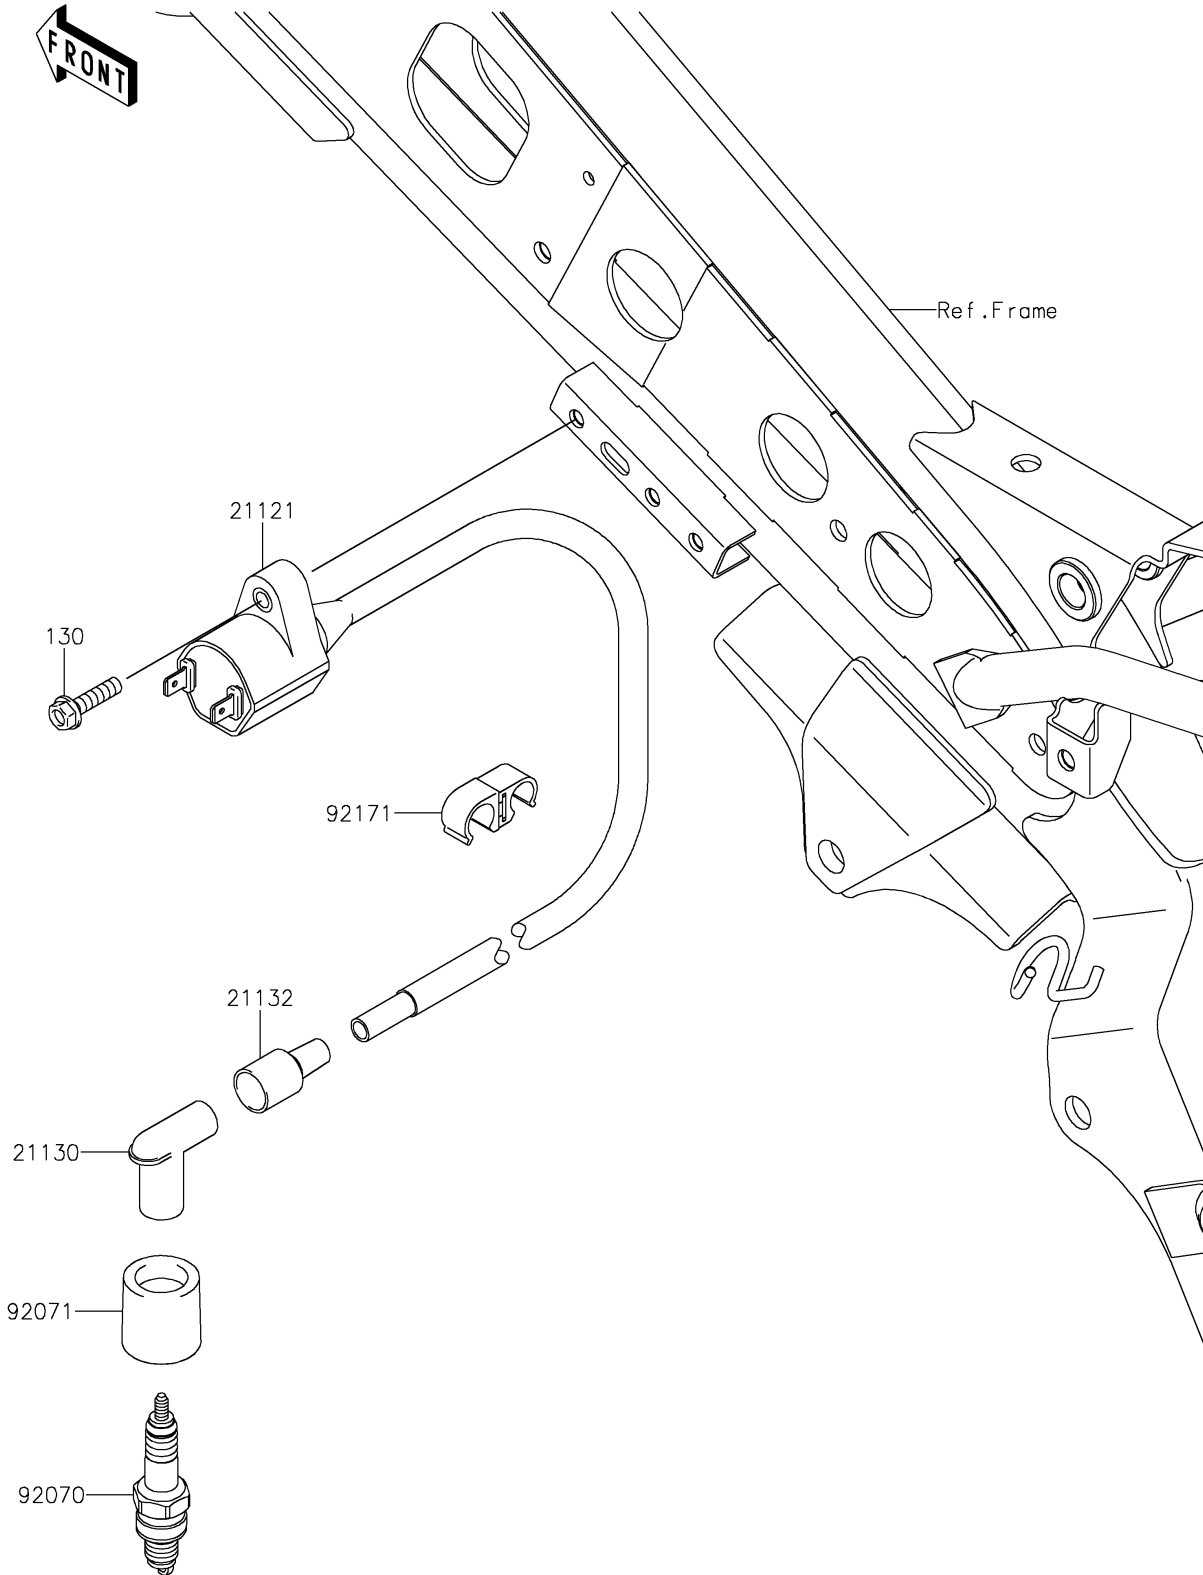

# 2022 KLX110 PARTS DIAGRAM

## Ignition System

E1830

## 2022 KLX110 PARTS LIST

### Ignition System

ITEM NAME	PART NUMBER	QUANTITY
COIL-IGNITION (Ref # 21121)	21121-1311	1
CAP-SPARK PLUG (Ref # 21130)	21130-1003	1
GROMMET,HIGH TENSION (Ref # 21132)	21132-005	1
PLUG-SPARK,CR6HSA(NGK) (Ref # 92070)	92070-0023	1
GROMMET,PLUG CAP (Ref # 92071)	92071-1184	1
CLAMP (Ref # 92171)	92171-1487	1
BOLT-FLANGED,5X20 (Ref # 130)	130BA0520	1