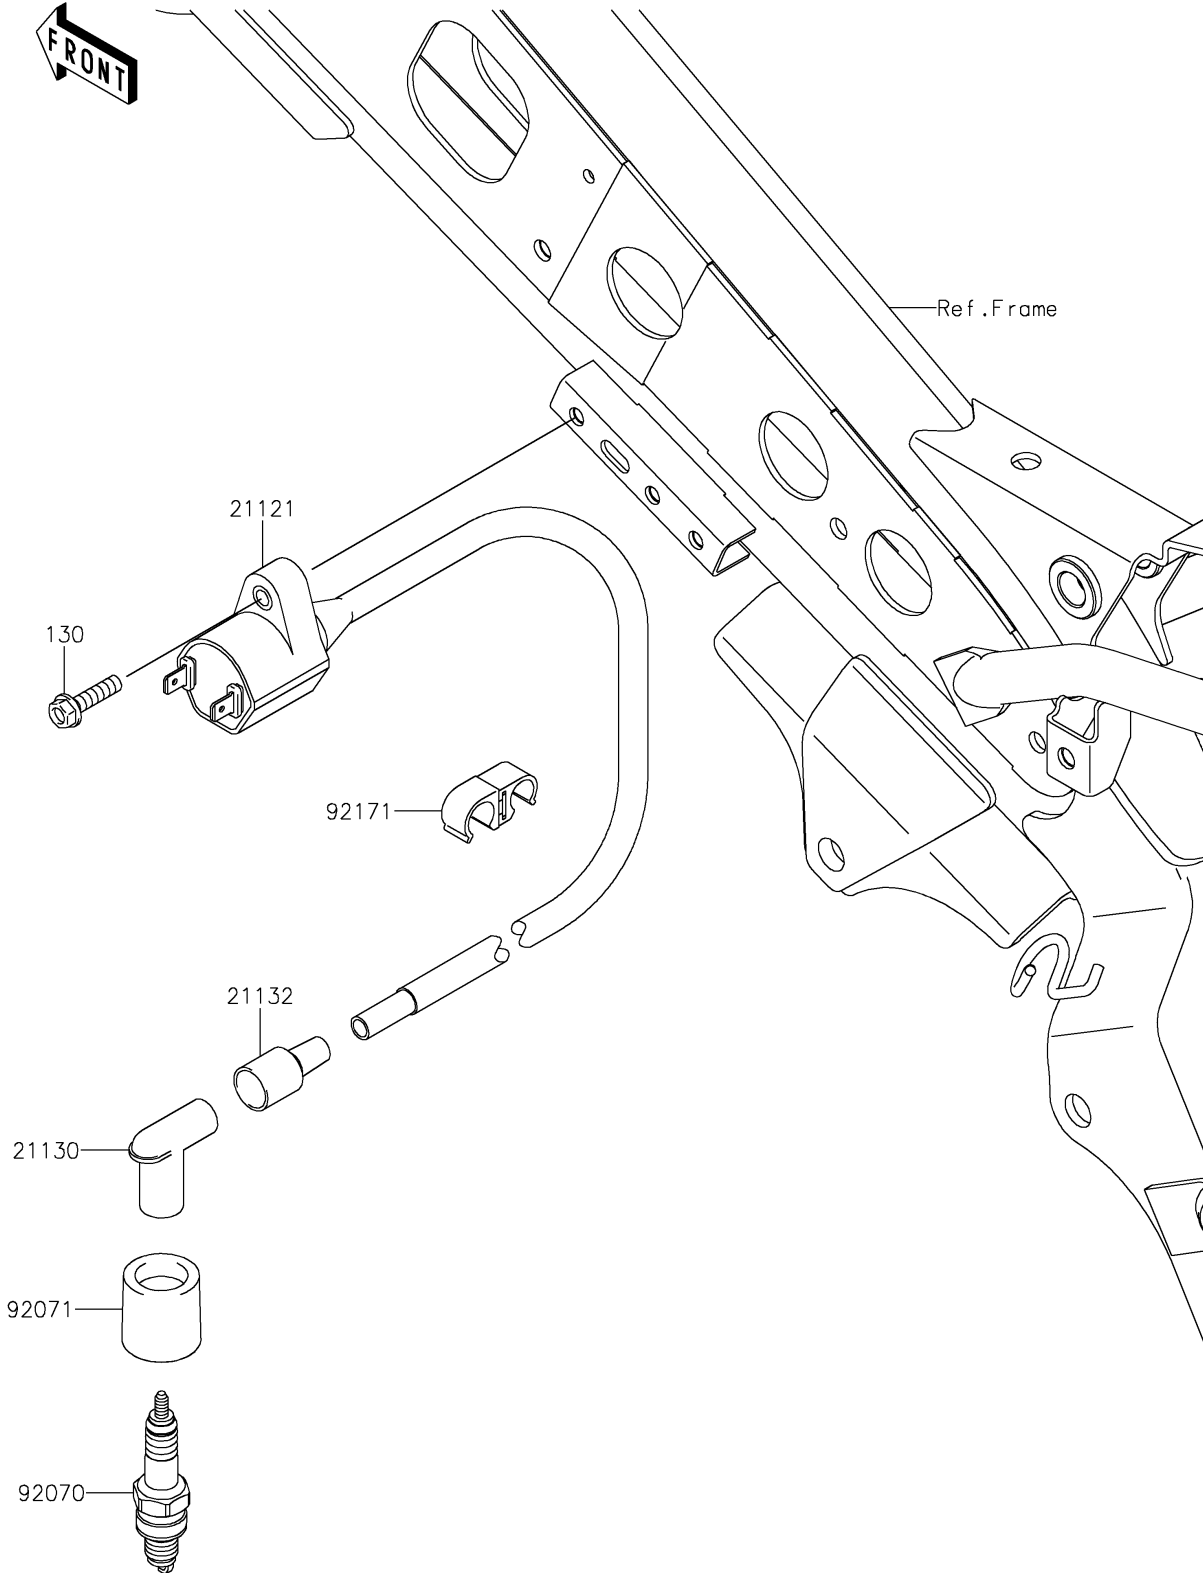

2022 KLX110 PARTS DIAGRAM

Ignition System

E1830

2022 KLX110 PARTS LIST

Ignition System

ITEM NAME	PART NUMBER	QUANTITY
COIL-IGNITION (Ref # 21121)	21121-1311	1
CAP-SPARK PLUG (Ref # 21130)	21130-1003	1
GROMMET,HIGH TENSION (Ref # 21132)	21132-005	1
PLUG-SPARK,CR6HSA(NGK) (Ref # 92070)	92070-0023	1
GROMMET,PLUG CAP (Ref # 92071)	92071-1184	1
CLAMP (Ref # 92171)	92171-1487	1
BOLT-FLANGED,5X20 (Ref # 130)	130BA0520	1