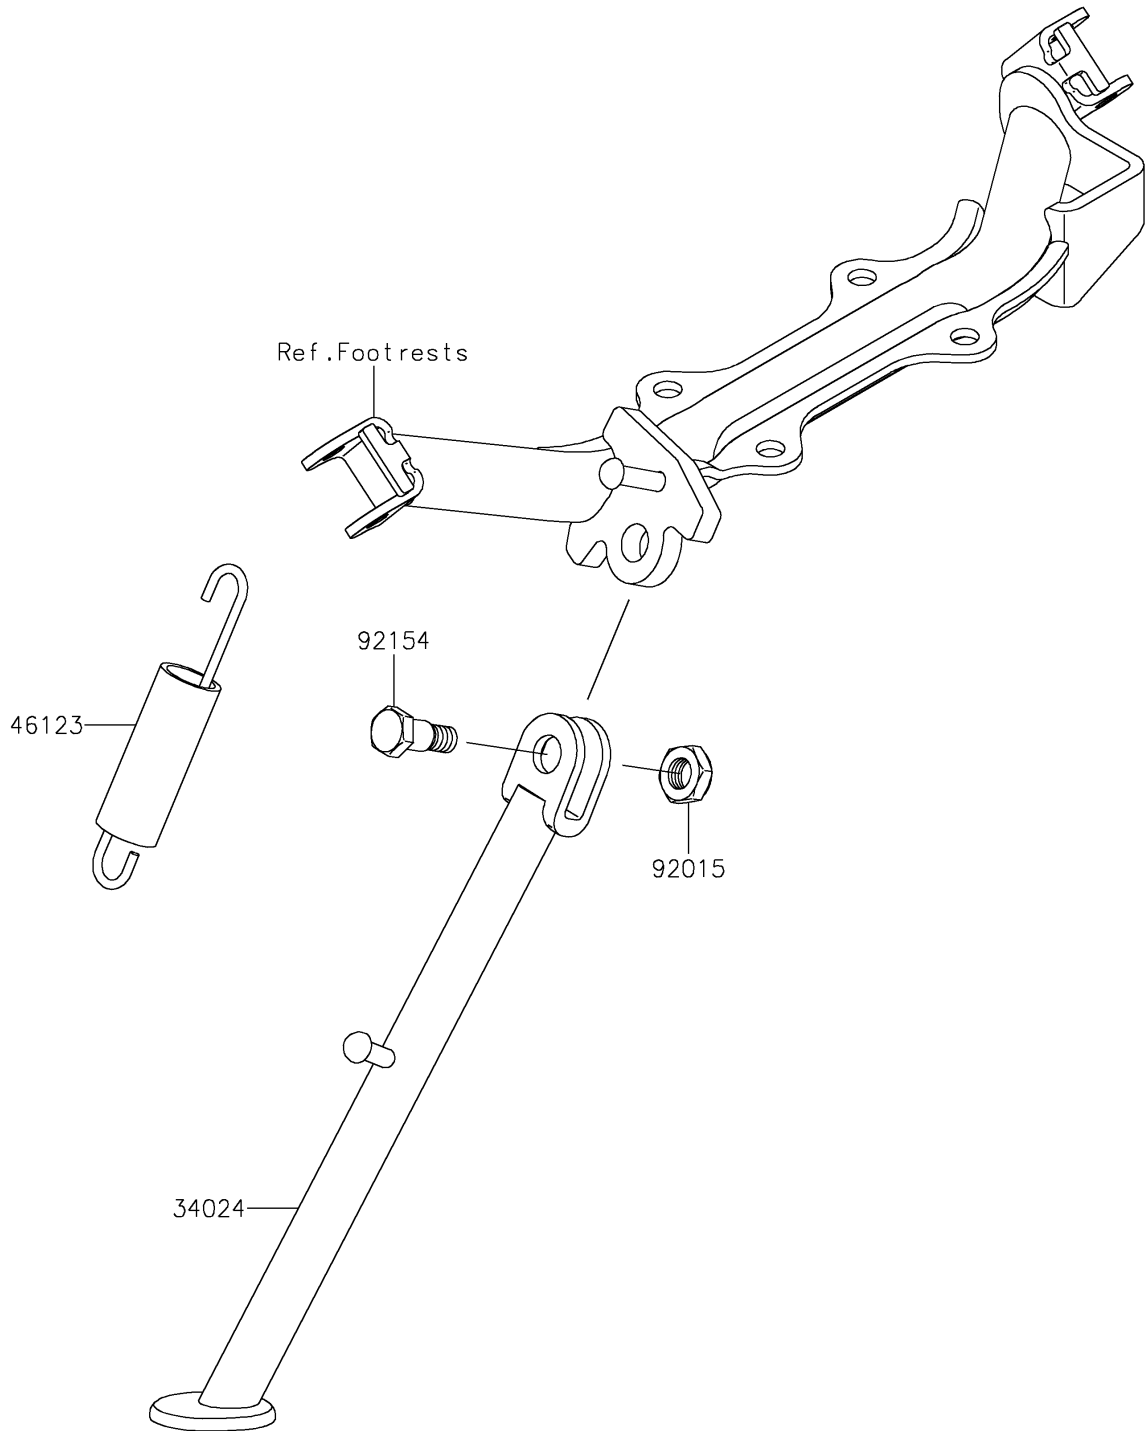

2021 KLX®110R PARTS DIAGRAM

Stand(s)

F2190

2021 KLX®110R PARTS LIST

Stand(s)

ITEM NAME	PART NUMBER	QUANTITY
-----------	-------------	----------