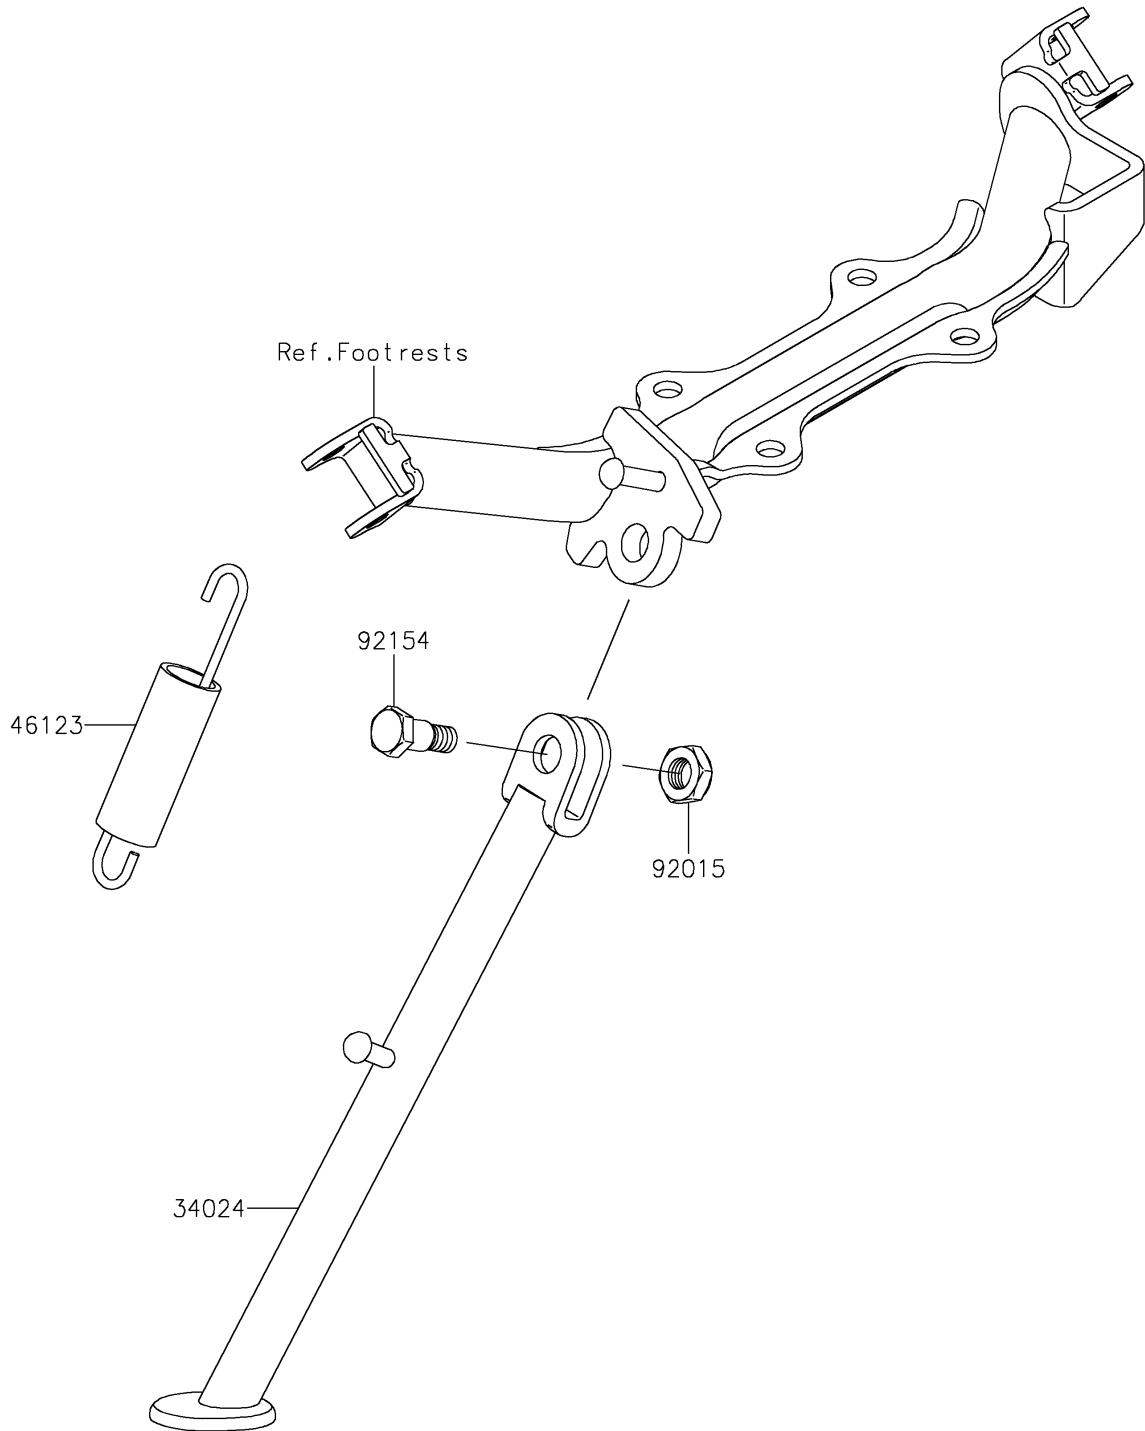

2022 KLX110 PARTS DIAGRAM

Stand(s)

F2190

2022 KLX110 PARTS LIST

Stand(s)

ITEM NAME	PART NUMBER	QUANTITY
STAND-SIDE,P.SILVER (Ref # 34024)	34024-0084-458	1
SPRING-COMP,STAND (Ref # 46123)	46123-1059	1
NUT,LOCK,10MM,BLACK (Ref # 92015)	92015-1188	1
BOLT,SIDE STAND (Ref # 92154)	92154-0976	1