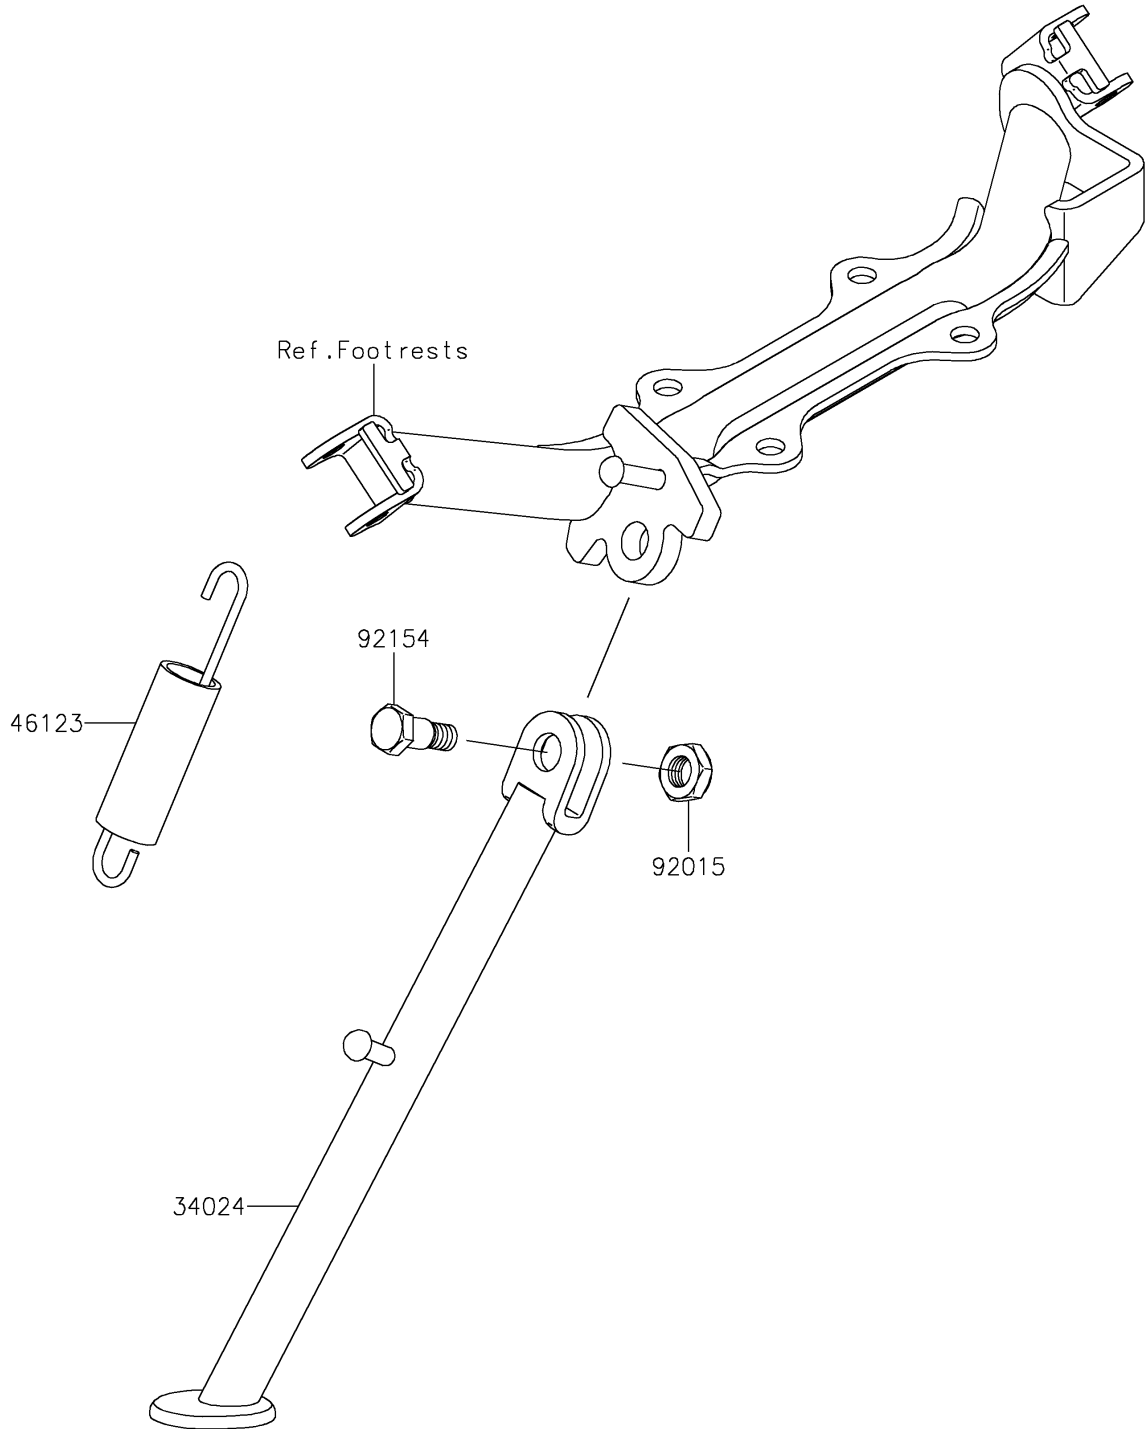

2022 KLX110 PARTS DIAGRAM

Stand(s)

F2190

2022 KLX110 PARTS LIST

Stand(s)

ITEM NAME	PART NUMBER	QUANTITY
STAND-SIDE,P.SILVER (Ref # 34024)	34024-0084-458	1
SPRING-COMP,STAND (Ref # 46123)	46123-1059	1
NUT,LOCK,10MM,BLACK (Ref # 92015)	92015-1188	1
BOLT,SIDE STAND (Ref # 92154)	92154-0976	1