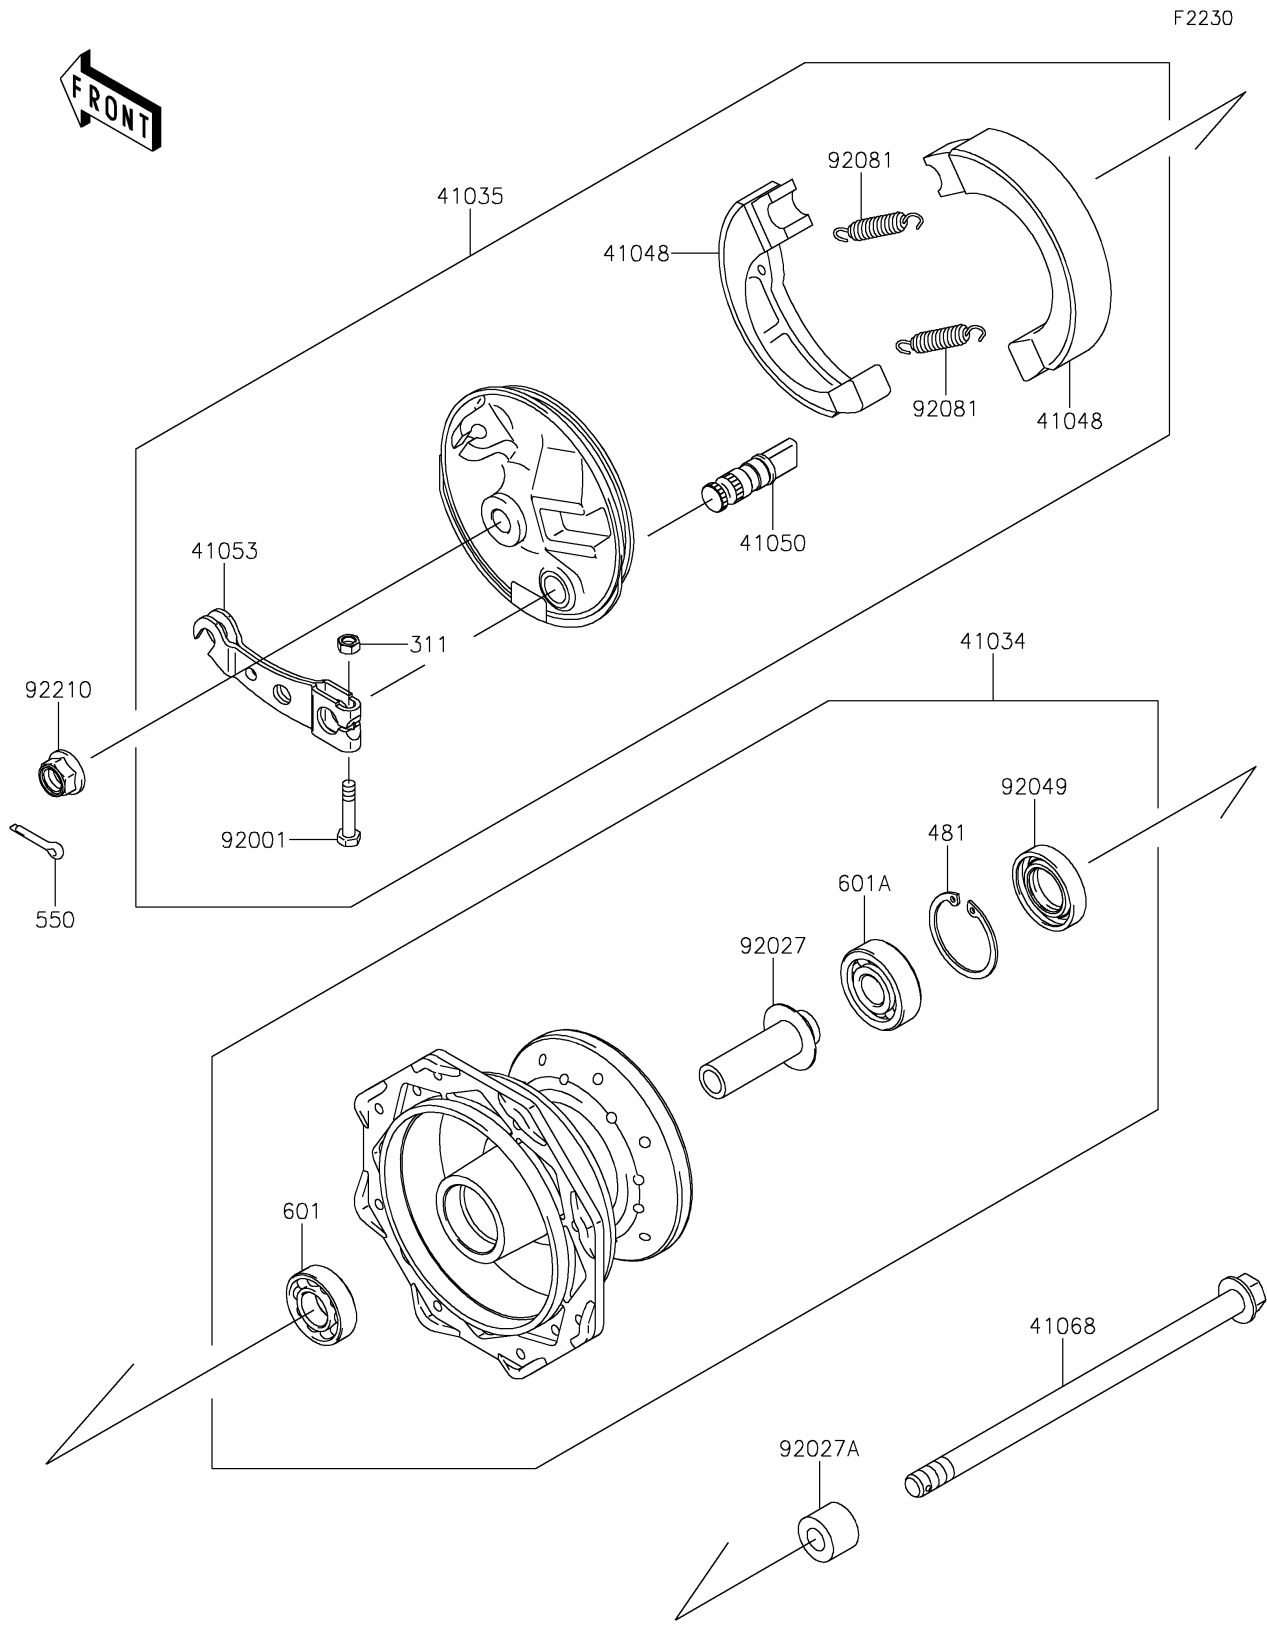

2021 KLX®110R PARTS DIAGRAM

Front Hub

2021 KLX®110R PARTS LIST

Front Hub

ITEM NAME	PART NUMBER	QUANTITY
-----------	-------------	----------