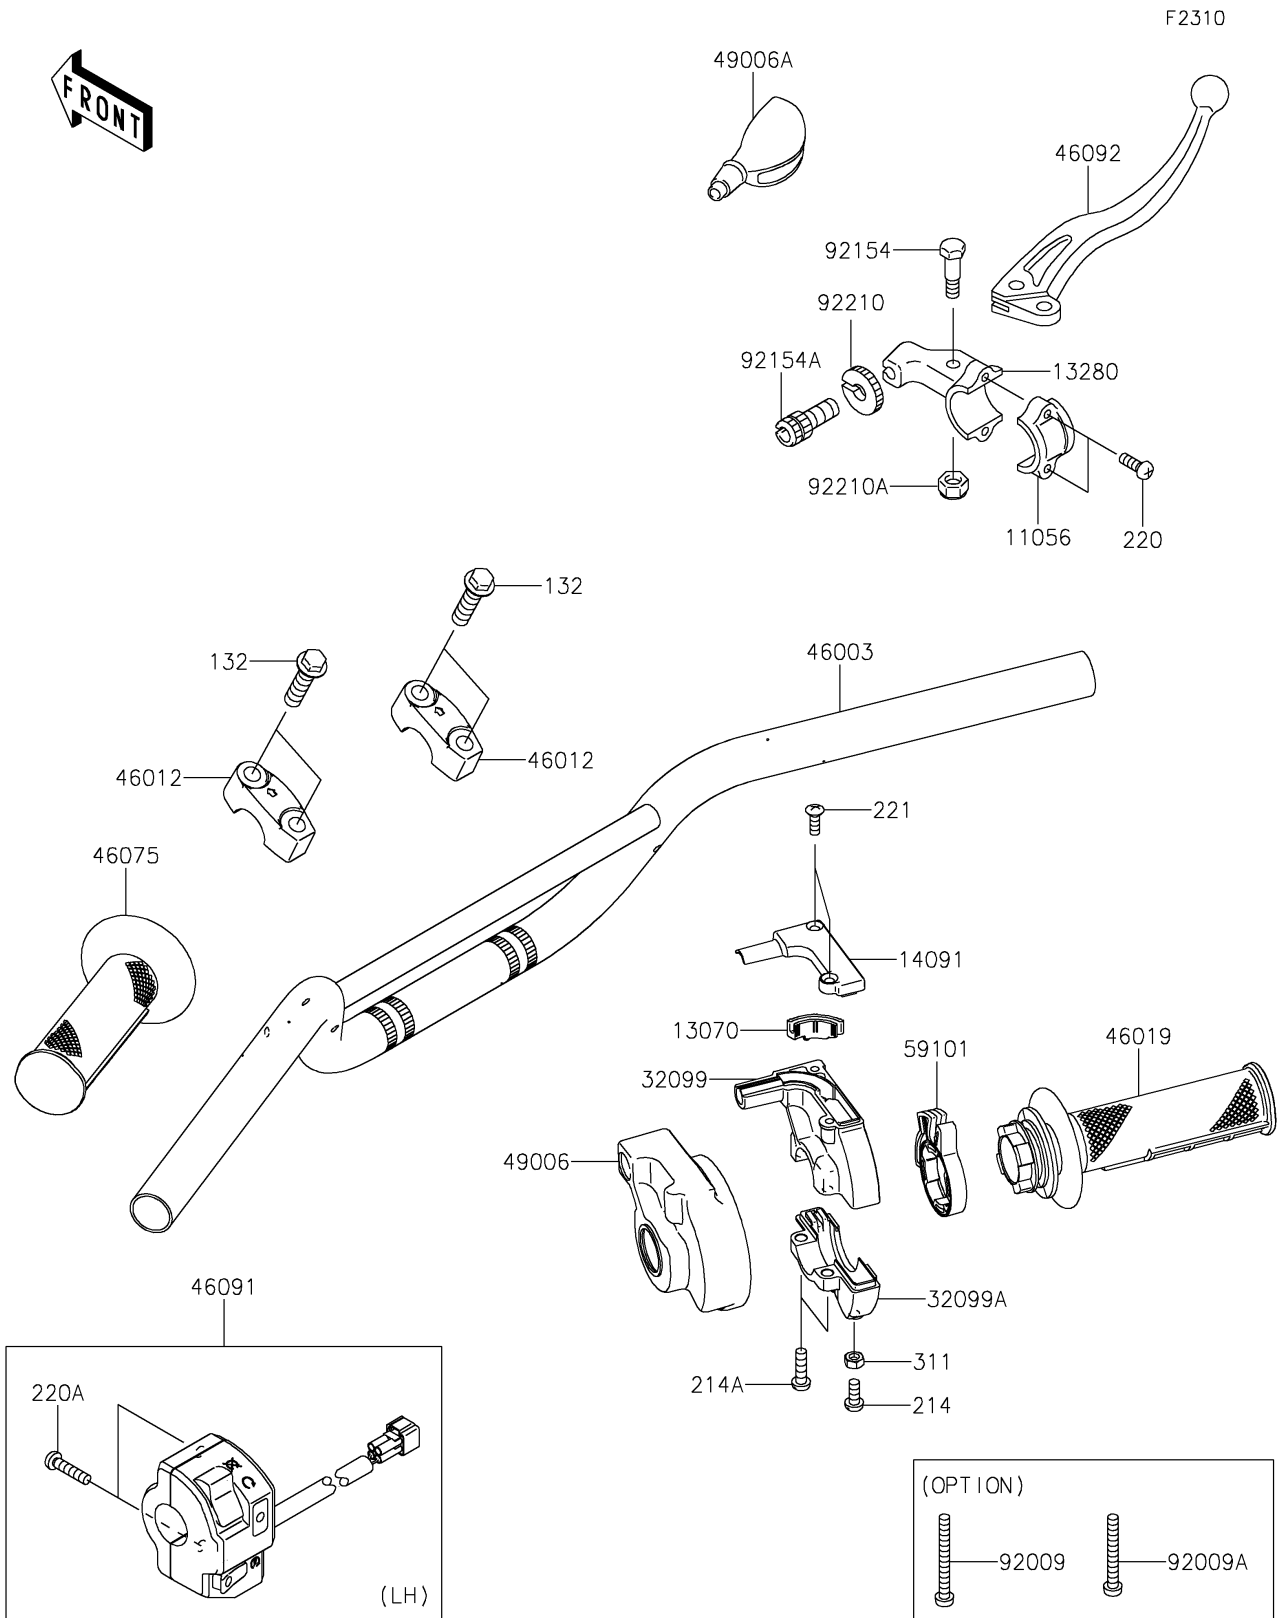

# 2021 KLX®110R PARTS DIAGRAM

Handlebar

# 2021 KLX®110R PARTS LIST

Handlebar

ITEM NAME	PART NUMBER	QUANTITY
-----------	-------------	----------