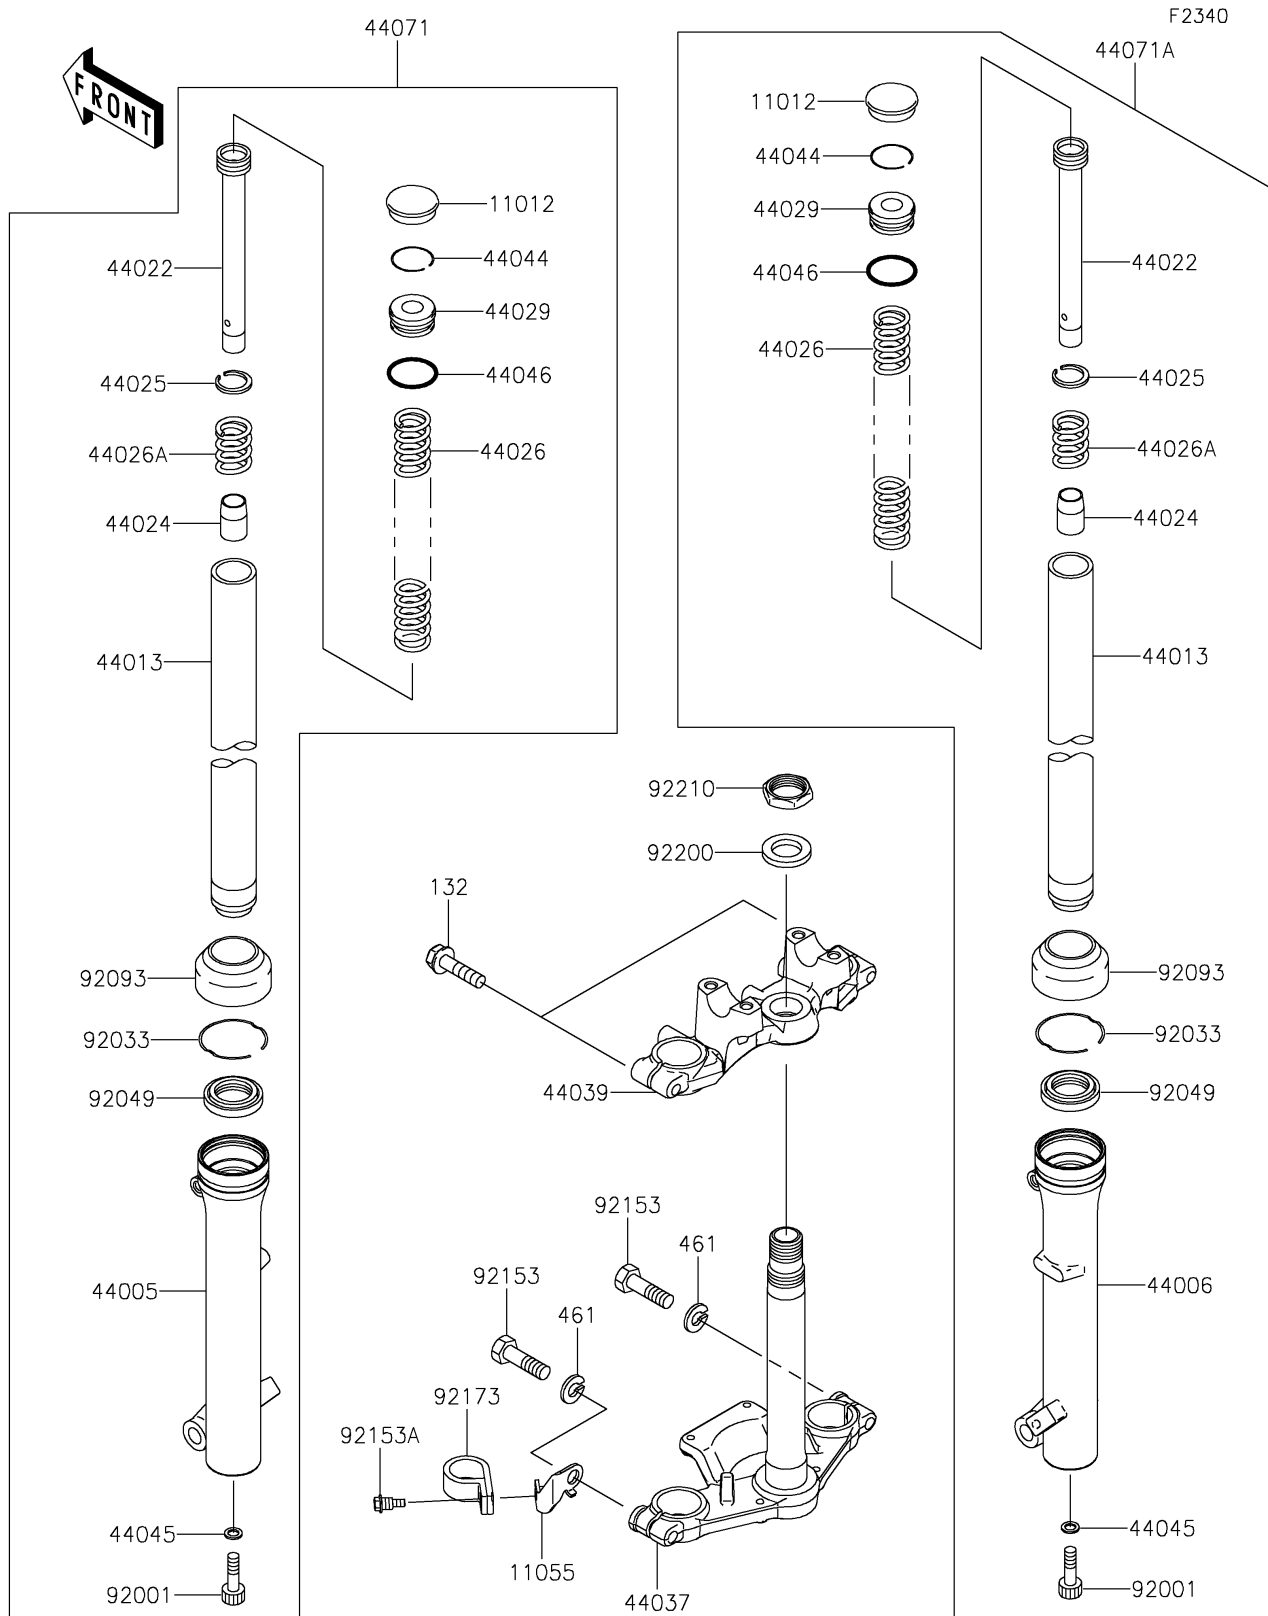

# 2022 KLX110 PARTS DIAGRAM

## Front Fork

## 2022 KLX110 PARTS LIST

### Front Fork

ITEM NAME	PART NUMBER	QUANTITY
CAP,RUBBER,FORK TOP (Ref # 11012)	11012-1067	2
BRACKET (Ref # 11055)	11055-1631	1
PIPE-LEFT FORK OUTER,P.SILVER (Ref # 44005)	44005-0039-458	1
PIPE-RIGHT FORK OUTER,P.SILVER (Ref # 44006)	44006-0038-458	1
PIPE-FORK INNER (Ref # 44013)	44013-0018	2
CYLINDER-FORK (Ref # 44022)	44022-1346	2
CAP-OIL-LOCK (Ref # 44024)	44024-1071	2
RING-FORK PISTON (Ref # 44025)	44025-1061	2
SPRING-FRONT FORK (Ref # 44026)	44026-0147	2
SPRING-FRONT FORK,REBOUND (Ref # 44026A)	44026-060	2
SEAT-FORK SPRING (Ref # 44029)	44029-022	2
HOLDER-FORK UNDER,P.SILVER (Ref # 44037)	44037-0105-458	1
HOLDER-FORK UPPER (Ref # 44039)	44039-0093	1
RING-SNAP (Ref # 44044)	44044-023	2
GASKET,FORK CYLINDER BOLT (Ref # 44045)	44045-051	2
RING-O (Ref # 44046)	44046-025	2
DAMPER-ASSY,FORK,LH,P.SILVER (Ref # 44071)	44071-1443-458	1
DAMPER-ASSY,FORK,RH,P.SILVER (Ref # 44071A)	44071-1444-458	1
BOLT,FORK CYLINDER (Ref # 92001)	92001-1464	2
RING-SNAP,FORK OUTER TUBE (Ref # 92033)	92033-1028	2
SEAL-OIL,FORK OUTER TUBE (Ref # 92049)	92049-1069	2
DUST SHIELD,FORK (Ref # 92093)	92093-1054	2
BOLT,10X35 (Ref # 92153)	92153-1199	2
BOLT,FLANGED (Ref # 92153A)	92153-1397	1
CLAMP (Ref # 92173)	92173-0166	1
WASHER,STEERING STEM (Ref # 92200)	92200-0517	1
NUT,STEERING STEM,22MM (Ref # 92210)	92210-1521	1
BOLT-FLANGED-SMALL,8X35 (Ref # 132)	132BA0835	2
WASHER-SPRING,10MM (Ref # 461)	461DA1000	2