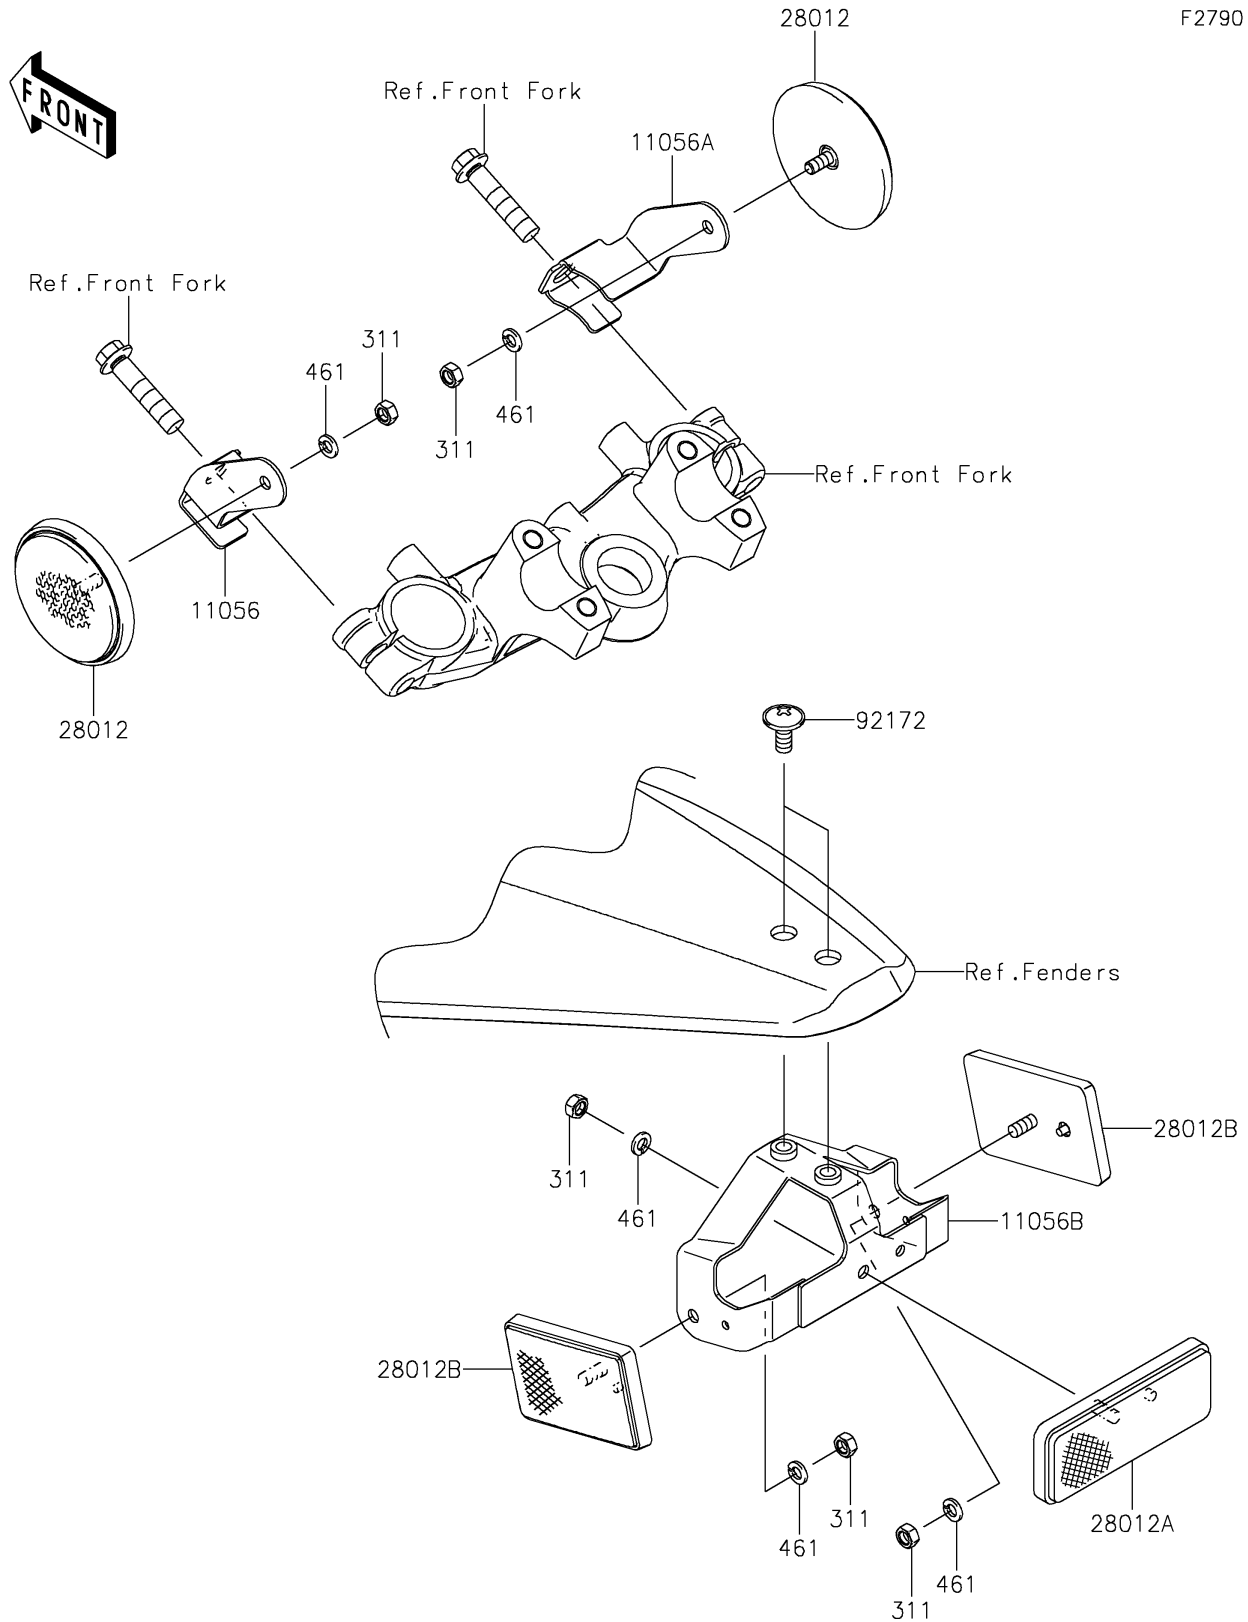

# 2021 KLX®110R PARTS DIAGRAM

Reflectors(CN)

F2790

## 2021 KLX®110R PARTS LIST

### Reflectors(CN)

ITEM NAME	PART NUMBER	QUANTITY
BRACKET,REFLECTOR,FR,LH (Ref # 11056)	11056-0028	1
BRACKET,REFLECTOR,FR,RH (Ref # 11056A)	11056-0029	1
BRACKET,REFLECTOR,RR (Ref # 11056B)	11056-0111	1
REFLECTOR-REFLEX (Ref # 28012)	28012-0008	2
REFLECTOR-REFLEX (Ref # 28012A)	28012-1077	1
REFLECTOR-REFLEX (Ref # 28012B)	28012-1088	2
SCREW,6X14 (Ref # 92172)	92172-0401	2
NUT-HEX (Ref # 311)	311BA0500	5
WASHER-SPRING,5MM (Ref # 461)	461DA0500	5