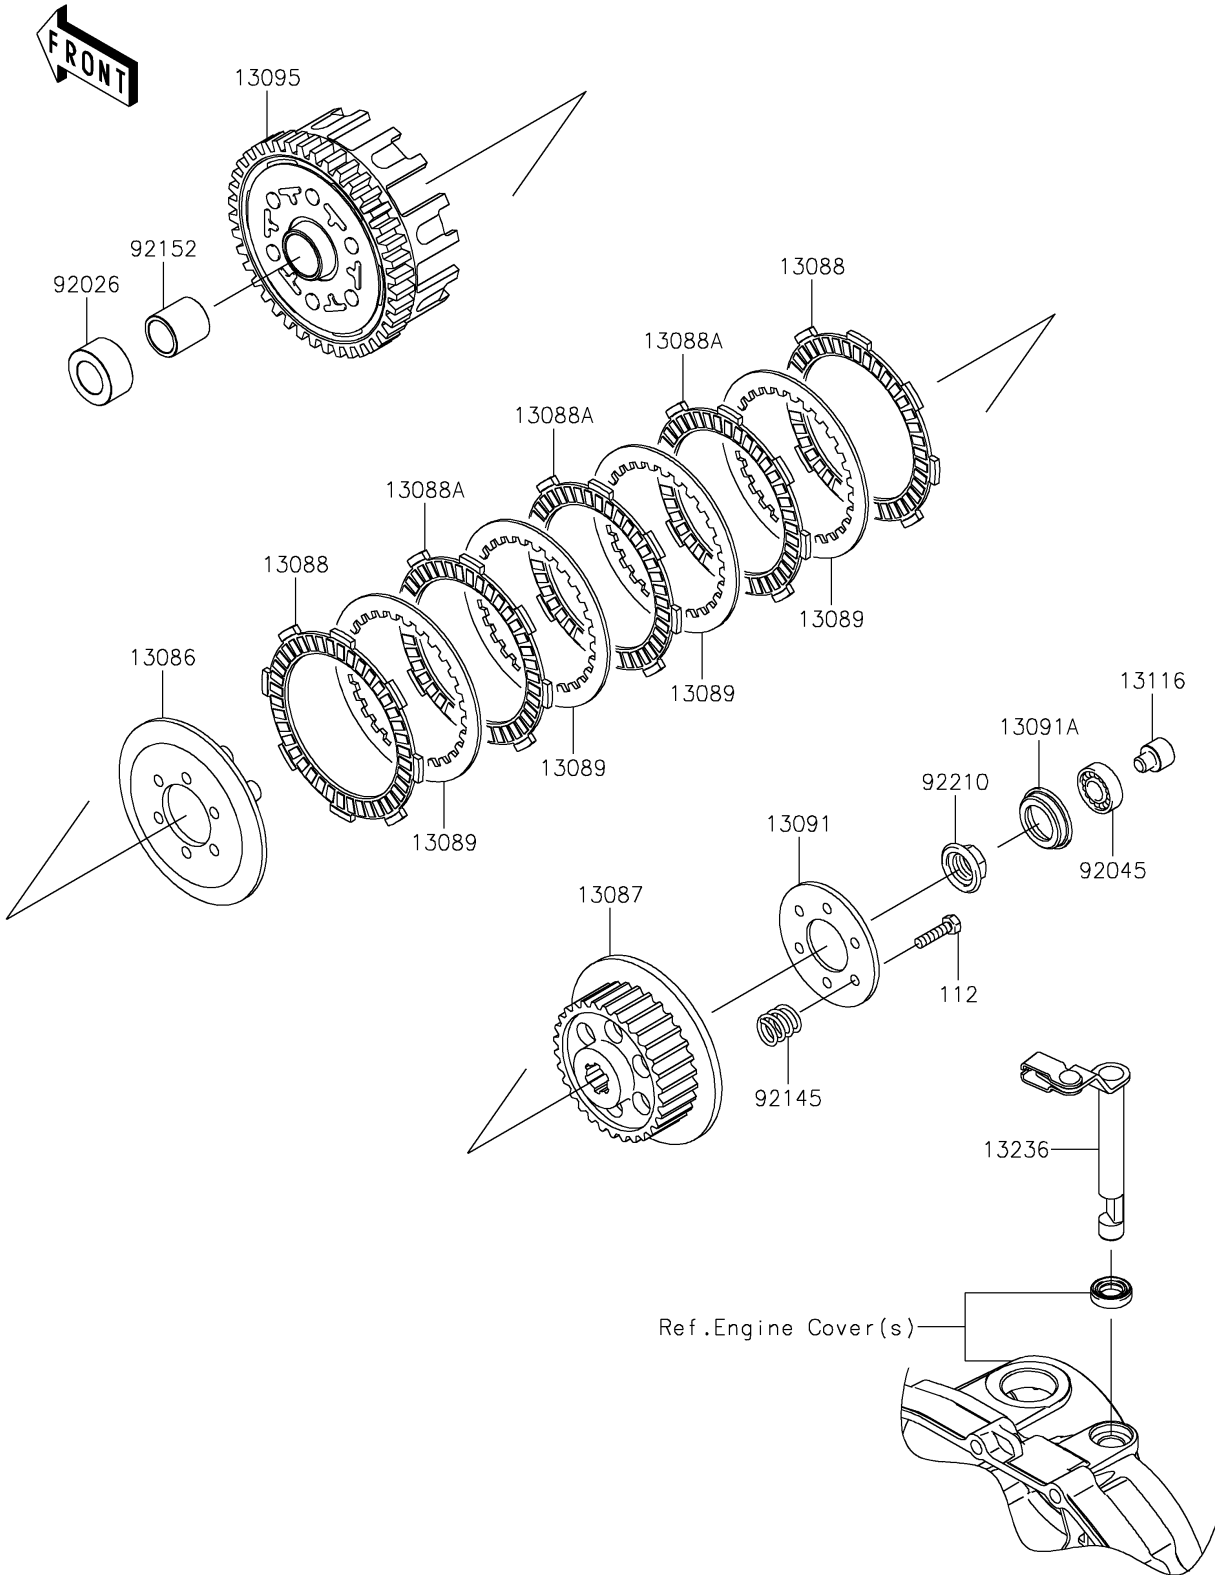

2021 KLX®110R L PARTS DIAGRAM

Clutch

E1350

2021 KLX®110R L PARTS LIST

Clutch

ITEM NAME	PART NUMBER	QUANTITY
WHEEL-CLUTCH (Ref # 13086)	13086-1065	1
HUB-CLUTCH (Ref # 13087)	13087-1151	1
PLATE-FRICTION (Ref # 13088)	13088-0047	2
PLATE-FRICTION (Ref # 13088A)	13088-0048	3
PLATE-CLUTCH (Ref # 13089)	13089-1087	4
HOLDER,CLUTCH (Ref # 13091)	13091-1782	1
HOLDER (Ref # 13091A)	13091-1787	1
HOUSING-COMP-CLUTCH (Ref # 13095)	13095-1403	1
ROD-PUSH (Ref # 13116)	13116-0038	1
LEVER-COMP (Ref # 13236)	13236-0177	1
SPACER (Ref # 92026)	92026-1605	1
BEARING-BALL,#628 (Ref # 92045)	92045-1123	1
SPRING (Ref # 92145)	92145-0713	6
COLLAR,17X22X22.7 (Ref # 92152)	92152-0393	1
NUT,14MM (Ref # 92210)	92210-1374	1
BOLT-UPSET,5X20 (Ref # 112)	112BA0520	6