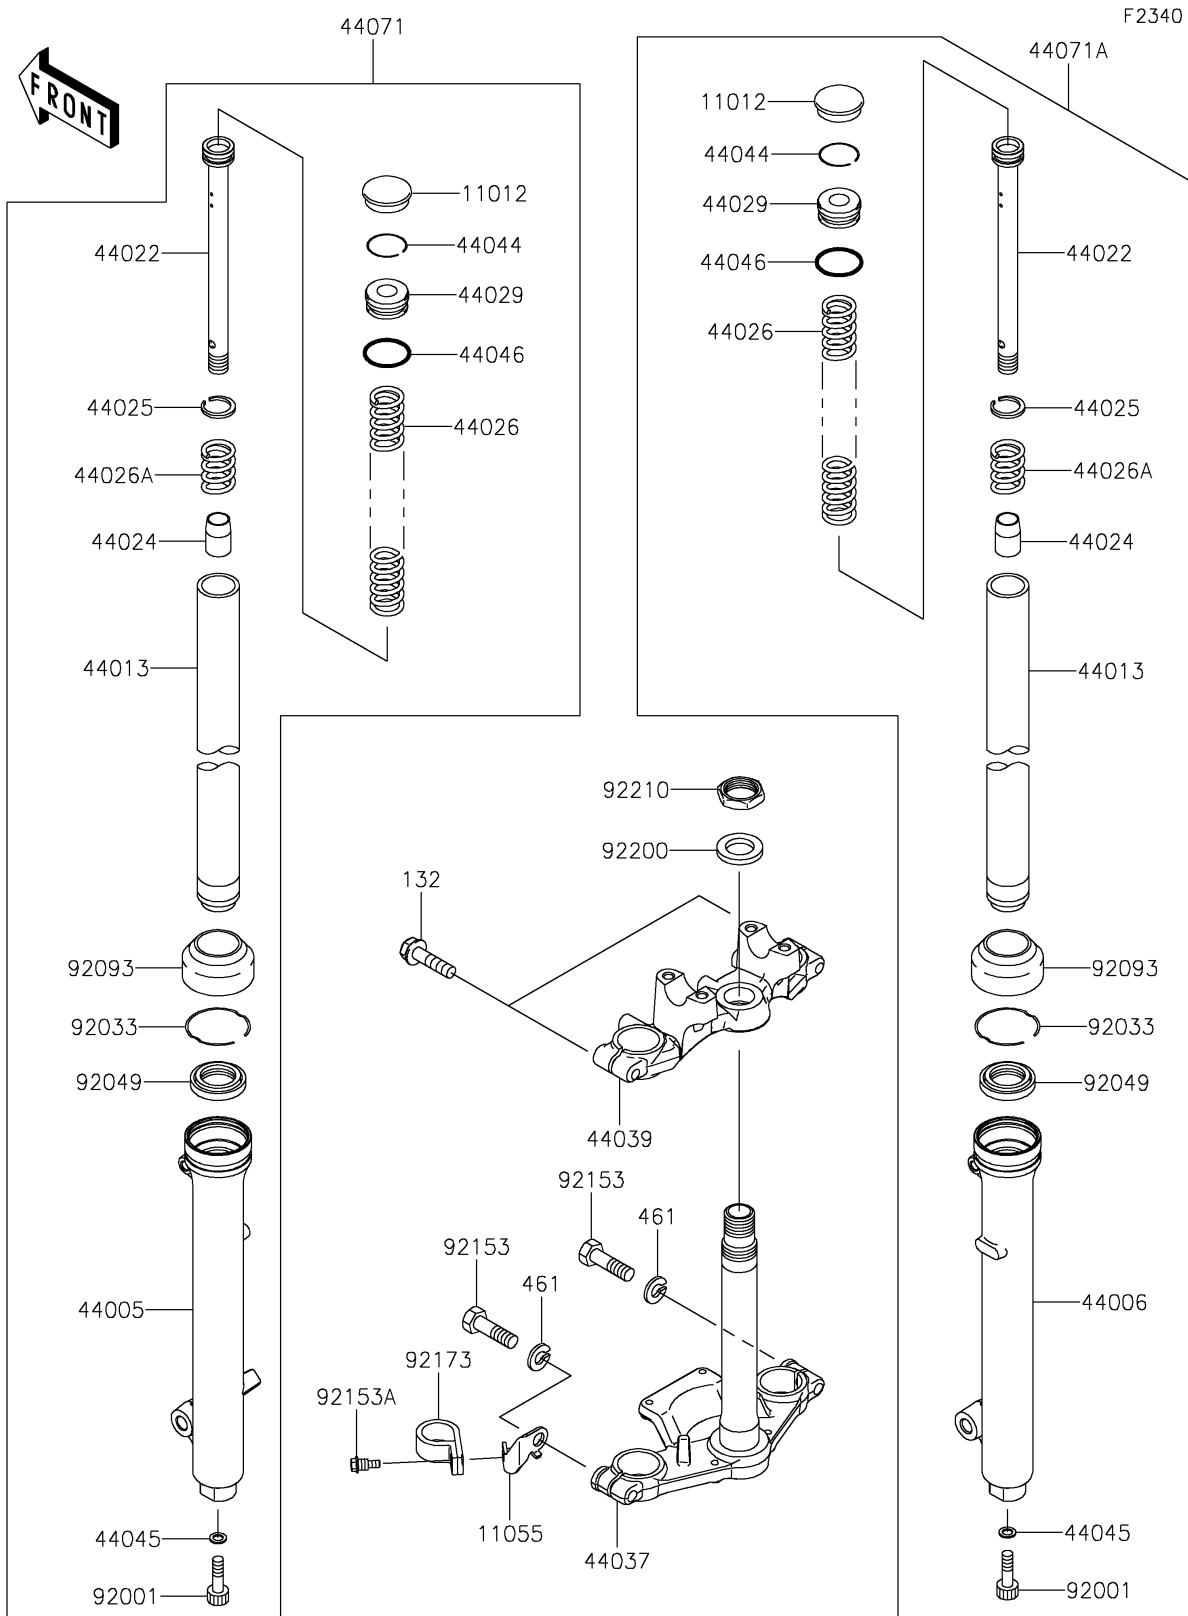

# 2021 KLX®110R L PARTS DIAGRAM

## Front Fork

## 2021 KLX®110R L PARTS LIST

### Front Fork

ITEM NAME	PART NUMBER	QUANTITY
CAP,RUBBER,FORK TOP (Ref # 11012)	11012-1067	2
BRACKET (Ref # 11055)	11055-1631	1
PIPE-LEFT FORK OUTER,P.SILVER (Ref # 44005)	44005-0078-458	1
PIPE-RIGHT FORK OUTER,P.SILVER (Ref # 44006)	44006-0072-458	1
PIPE-FORK INNER (Ref # 44013)	44013-0144	2
CYLINDER-FORK (Ref # 44022)	44022-0027	2
CAP-OIL-LOCK (Ref # 44024)	44024-1071	2
RING-FORK PISTON (Ref # 44025)	44025-1061	2
SPRING-FRONT FORK (Ref # 44026)	44026-0145	2
SPRING-FRONT FORK,REBOUND (Ref # 44026A)	44026-060	2
SEAT-FORK SPRING (Ref # 44029)	44029-022	2
HOLDER-FORK UNDER,P.SILVER (Ref # 44037)	44037-0105-458	1
HOLDER-FORK UPPER (Ref # 44039)	44039-0093	1
RING-SNAP (Ref # 44044)	44044-023	2
GASKET,FORK CYLINDER BOLT (Ref # 44045)	44045-051	2
RING-O (Ref # 44046)	44046-025	2
DAMPER-ASSY,FORK,LH,P.SILVER (Ref # 44071)	44071-1445-458	1
DAMPER-ASSY,FORK,RH,P.SILVER (Ref # 44071A)	44071-1446-458	1
BOLT,FORK CYLINDER (Ref # 92001)	92001-1464	2
RING-SNAP,FORK OUTER TUBE (Ref # 92033)	92033-1028	2
SEAL-OIL,FORK OUTER TUBE (Ref # 92049)	92049-1069	2
DUST SHIELD,FORK (Ref # 92093)	92093-1054	2
BOLT,10X35 (Ref # 92153)	92153-1199	2
BOLT,FLANGED (Ref # 92153A)	92153-1397	1
CLAMP (Ref # 92173)	92173-0166	1
WASHER,STEERING STEM (Ref # 92200)	92200-0517	1
NUT,STEERING STEM,22MM (Ref # 92210)	92210-1521	1
BOLT-FLANGED-SMALL,8X35 (Ref # 132)	132BA0835	2
WASHER-SPRING,10MM (Ref # 461)	461DA1000	2