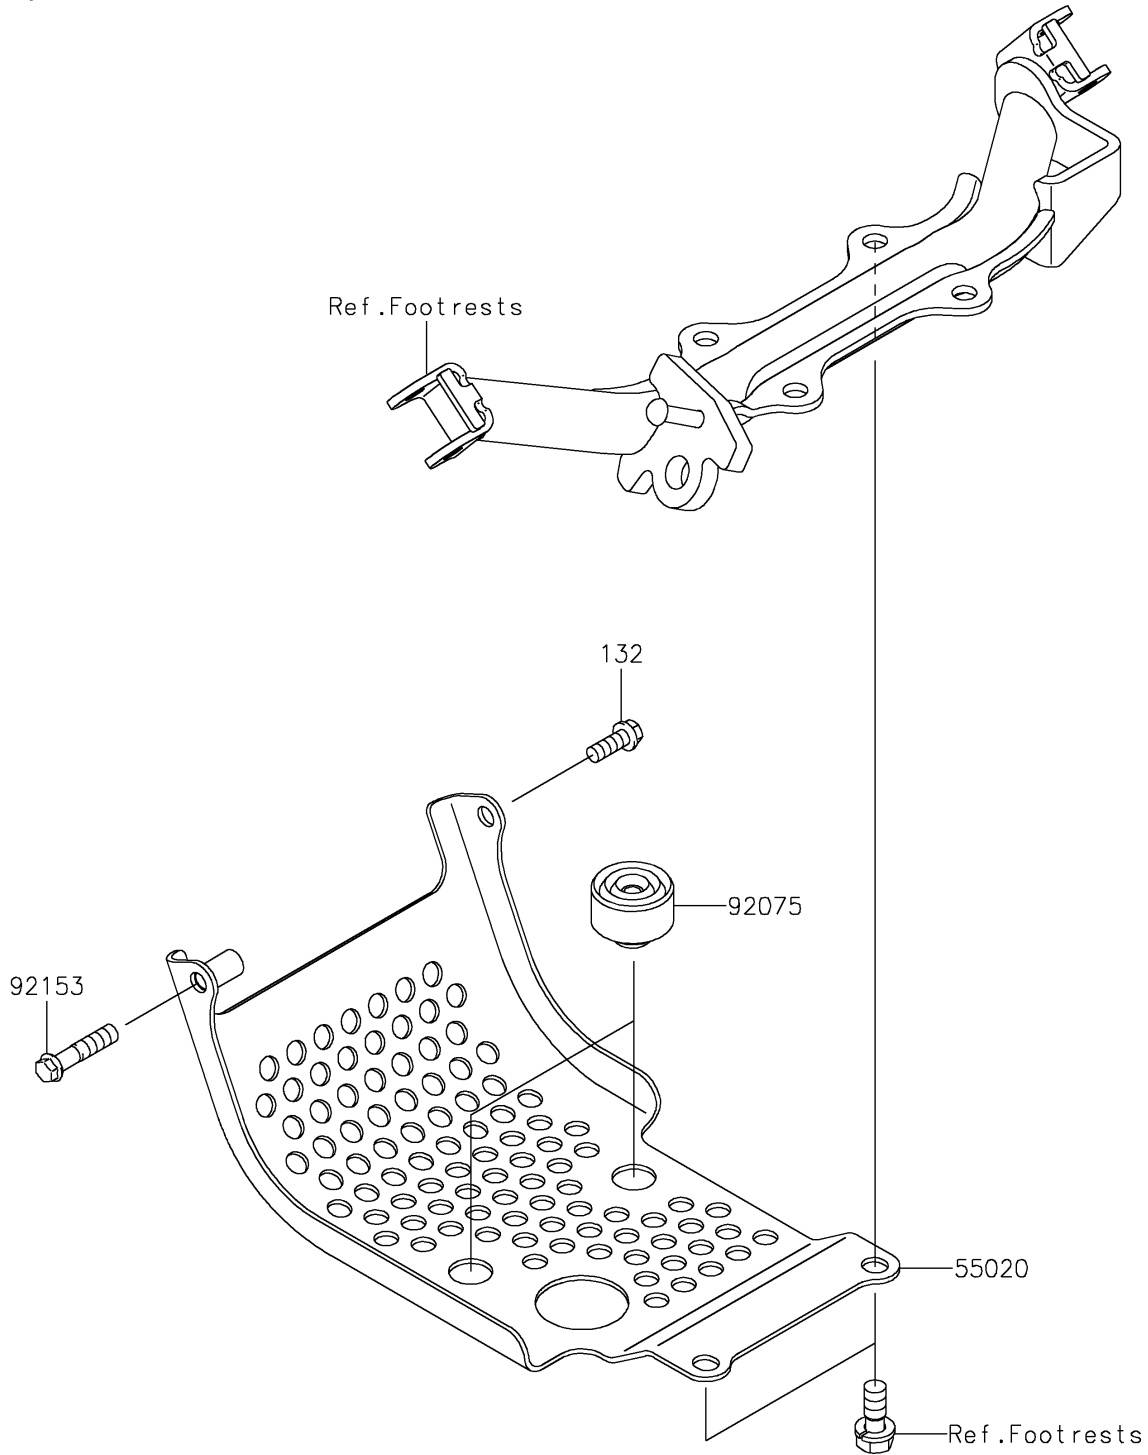

2022 KLX110L PARTS DIAGRAM

Guard(s)

F2680

2022 KLX110L PARTS LIST

Guard(s)

ITEM NAME	PART NUMBER	QUANTITY
GUARD,ENGINE (Ref # 55020)	55020-1784	1
DAMPER (Ref # 92075)	92075-015	2
BOLT,FLANGED,6X30 (Ref # 92153)	92153-1187	1
BOLT-FLANGED-SMALL,6X16 (Ref # 132)	132BD0616	1