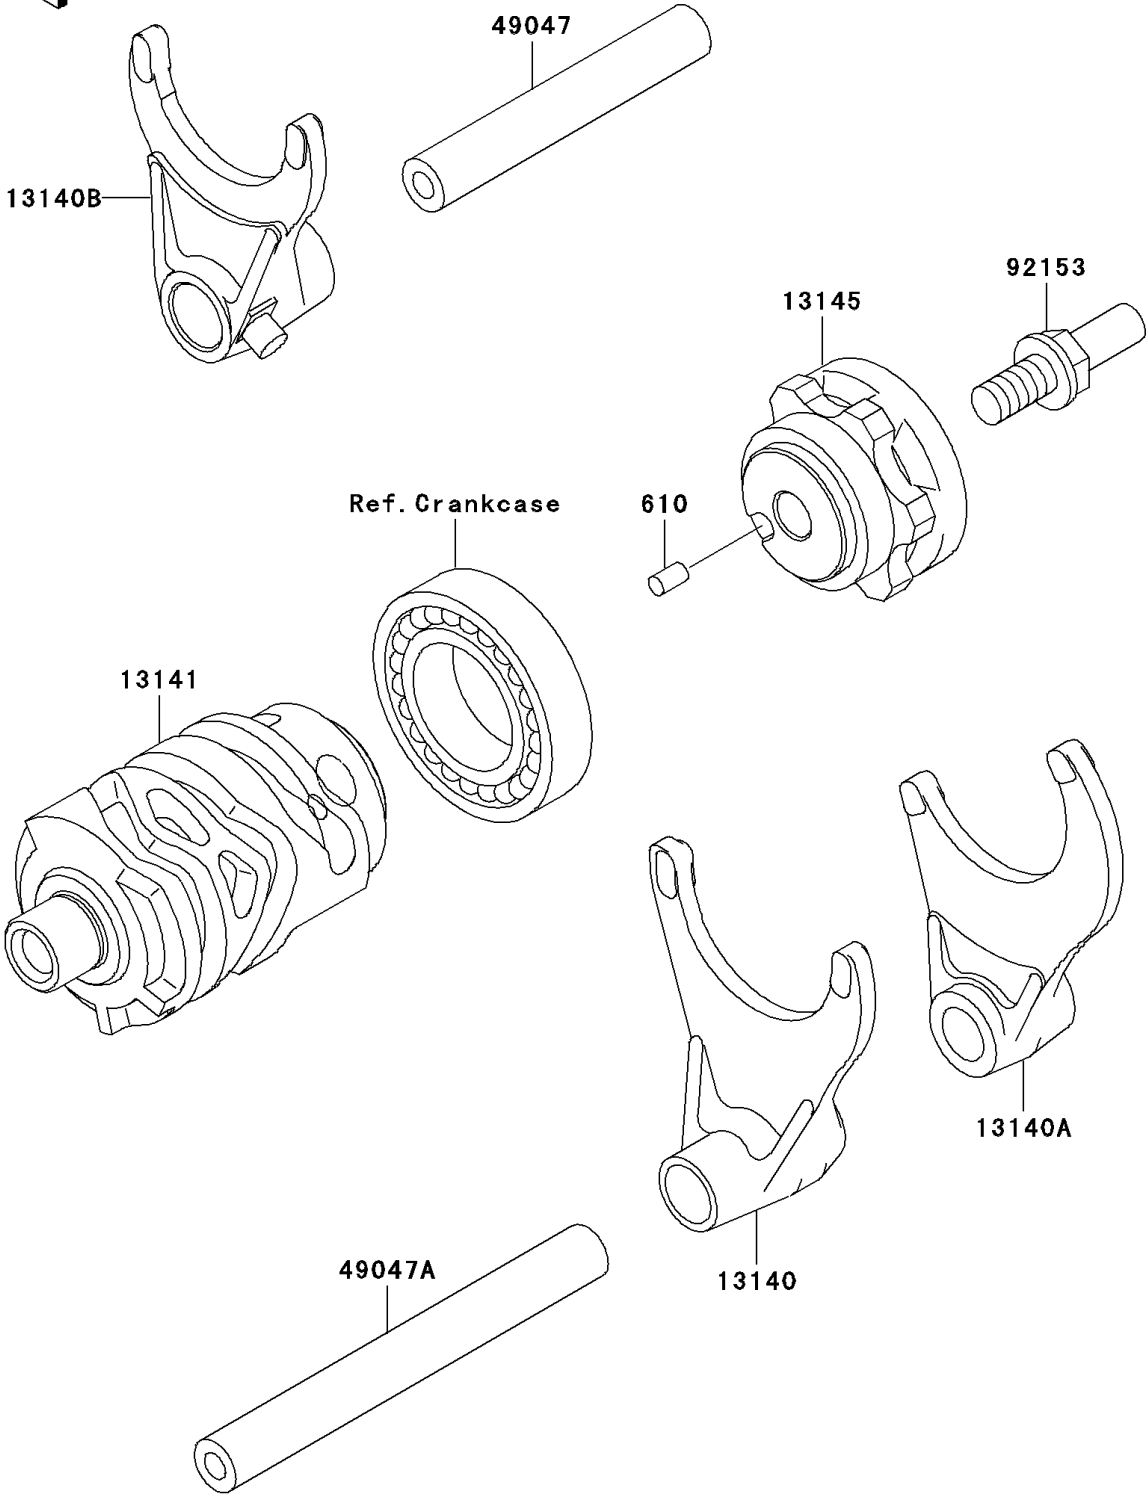

2005 KX250 PARTS DIAGRAM

Gear Change Drum/Shift Fork(s)

E1362

2005 KX250 PARTS LIST

Gear Change Drum/Shift Fork(s)

ITEM NAME	PART NUMBER	QUANTITY
ROLLER,4X8 (Ref # 610)	610A0408	1
FORK-SHIFT,OUT LH (Ref # 13140)	13140-1295	1
FORK-SHIFT,OUT RH (Ref # 13140A)	13140-1296	1
FORK-SHIFT,IN (Ref # 13140B)	13140-1312	1
DRUM-CHANGE (Ref # 13141)	13141-0008	1
CAM-CHANGE DRUM (Ref # 13145)	13145-1095	1
ROD-SHIFT,L=64.5 (Ref # 49047)	49047-1107	1
ROD-SHIFT,L=90 (Ref # 49047A)	49047-1108	1
BOLT,8X20 (Ref # 92153)	92153-0530	1