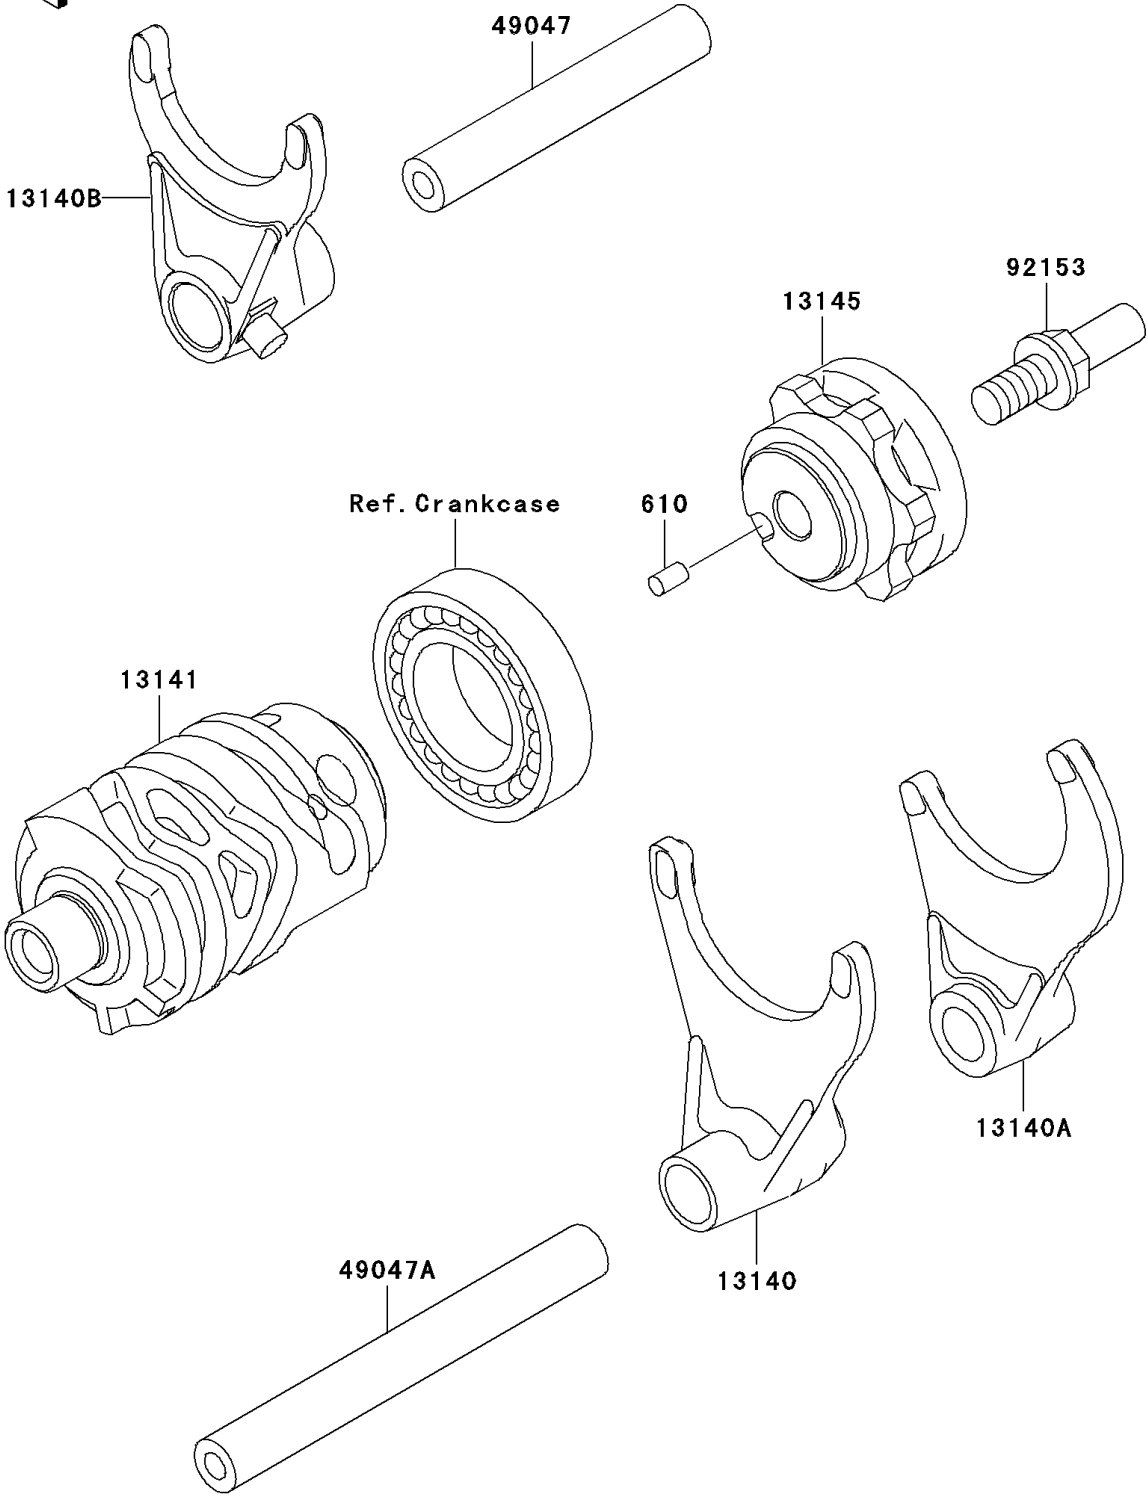

# 2005 KX250 PARTS DIAGRAM

Gear Change Drum/Shift Fork(s)

E1362

## 2005 KX250 PARTS LIST

### Gear Change Drum/Shift Fork(s)

ITEM NAME	PART NUMBER	QUANTITY
ROLLER,4X8 (Ref # 610)	610A0408	1
FORK-SHIFT,OUT LH (Ref # 13140)	13140-1295	1
FORK-SHIFT,OUT RH (Ref # 13140A)	13140-1296	1
FORK-SHIFT,IN (Ref # 13140B)	13140-1312	1
DRUM-CHANGE (Ref # 13141)	13141-0008	1
CAM-CHANGE DRUM (Ref # 13145)	13145-1095	1
ROD-SHIFT,L=64.5 (Ref # 49047)	49047-1107	1
ROD-SHIFT,L=90 (Ref # 49047A)	49047-1108	1
BOLT,8X20 (Ref # 92153)	92153-0530	1