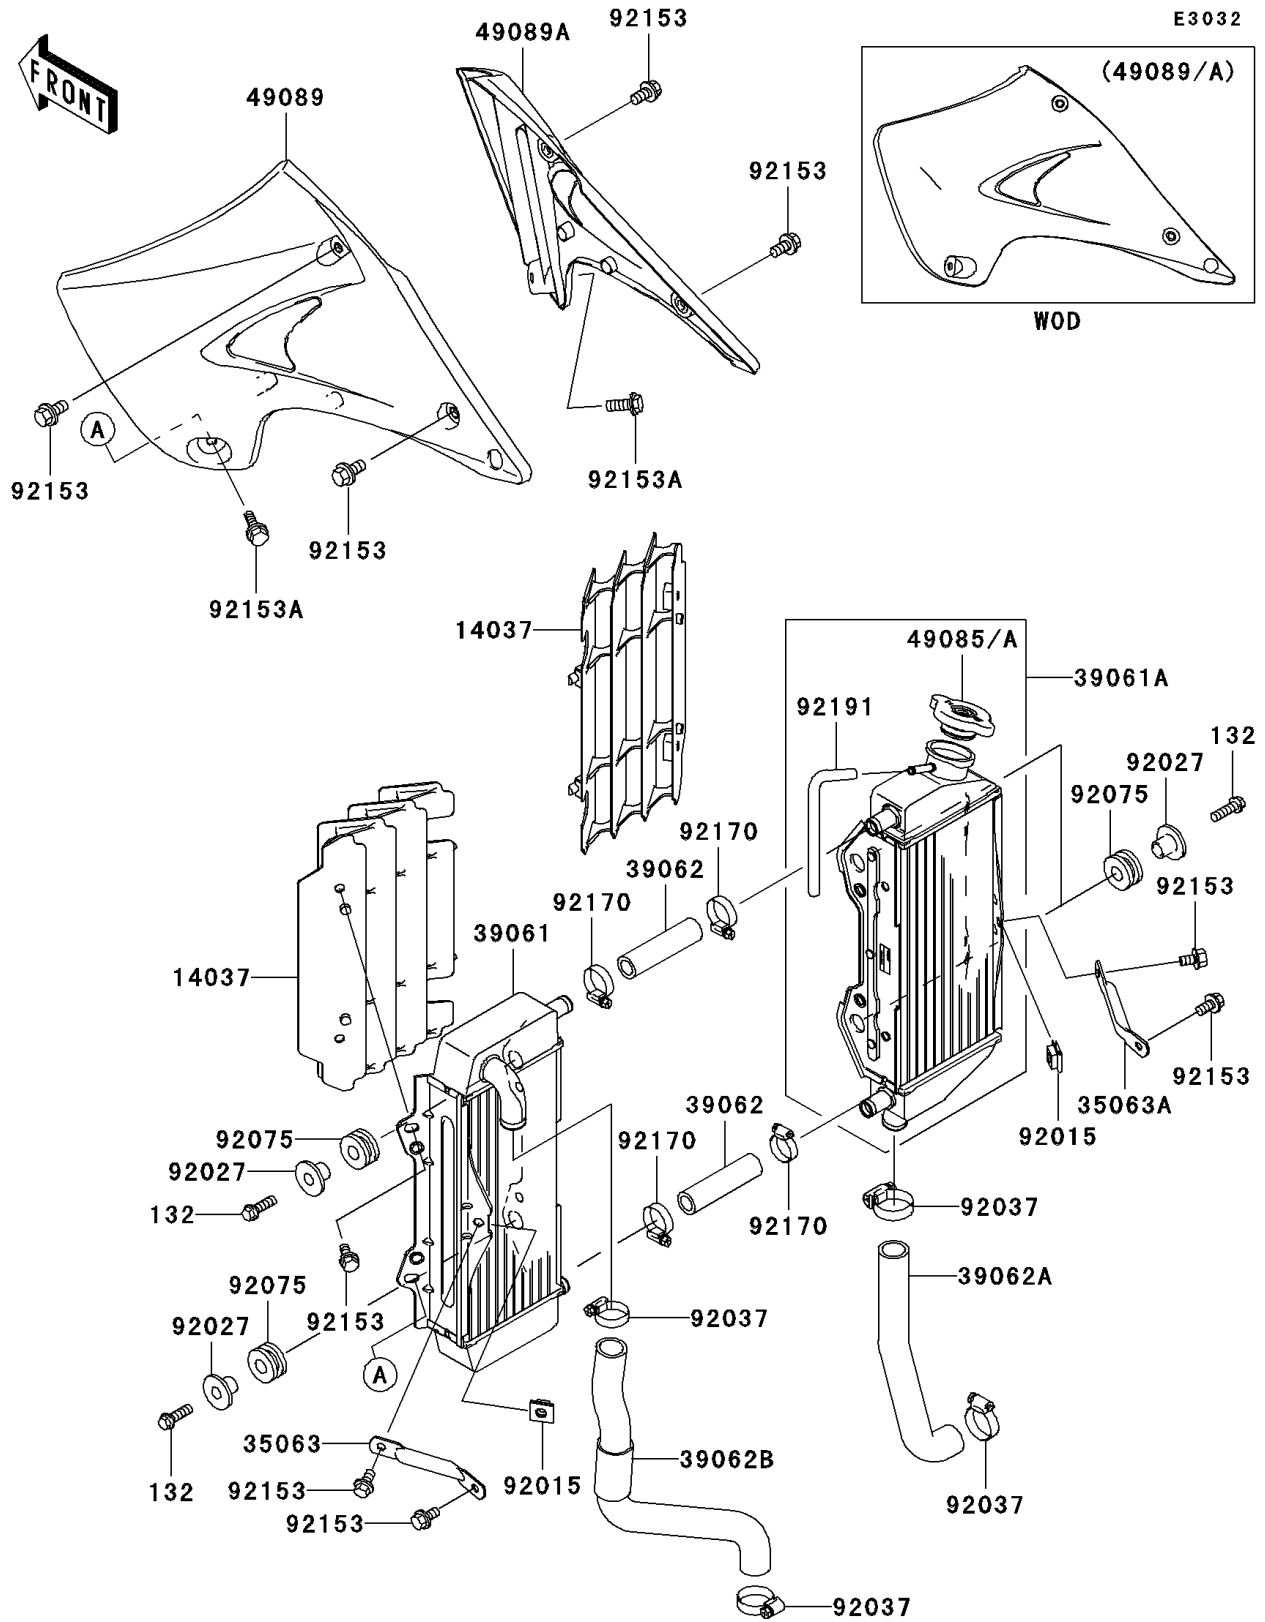

2005 KX250 PARTS DIAGRAM

Radiator

2005 KX250 PARTS LIST

Radiator

ITEM NAME	PART NUMBER	QUANTITY
BOLT-FLANGED-SMALL (Ref # 132)	132L0620	4
SCREEN,WHITE (Ref # 14037)	14037-0020-RZ	2
STAY,LH (Ref # 35063)	35063-1226	1
STAY,RH (Ref # 35063A)	35063-1227	1
RADIATOR-ASSY,LH (Ref # 39061)	39061-0024	1
RADIATOR-ASSY,RH (Ref # 39061A)	39061-0025	1
HOSE-COOLING,RADIATOR L-R (Ref # 39062)	39062-0043	2
HOSE-COOLING,RAD.RH-PUMP (Ref # 39062A)	39062-0060	1
HOSE-COOLING,HEAD-RAD.LH (Ref # 39062B)	39062-0074	1
CAP-ASSY-PRESSURE,P1.1 (Ref # 49085)	49085-1070	1
CAP-ASSY-PRESSURE,P1.6 (Ref # 49085A)	49085-1073	1
SHROUD-ENGINE,LH,L.GREEN (Ref # 49089)	49089-1150-290	1
SHROUD-ENGINE,RH,L.GREEN (Ref # 49089A)	49089-1151-290	1
NUT (Ref # 92015)	92015-1487	2
COLLAR,L=11.1 (Ref # 92027)	92027-194	4
CLAMP,COOLING HOSE (Ref # 92037)	92037-1589	4
DAMPER (Ref # 92075)	92075-209	4
BOLT,6X12 (Ref # 92153)	92153-0503	10
BOLT,6X20 (Ref # 92153A)	92153-0864	2
CLAMP (Ref # 92170)	92170-1283	4
TUBE,6X9X700 (Ref # 92191)	92191-1211	1