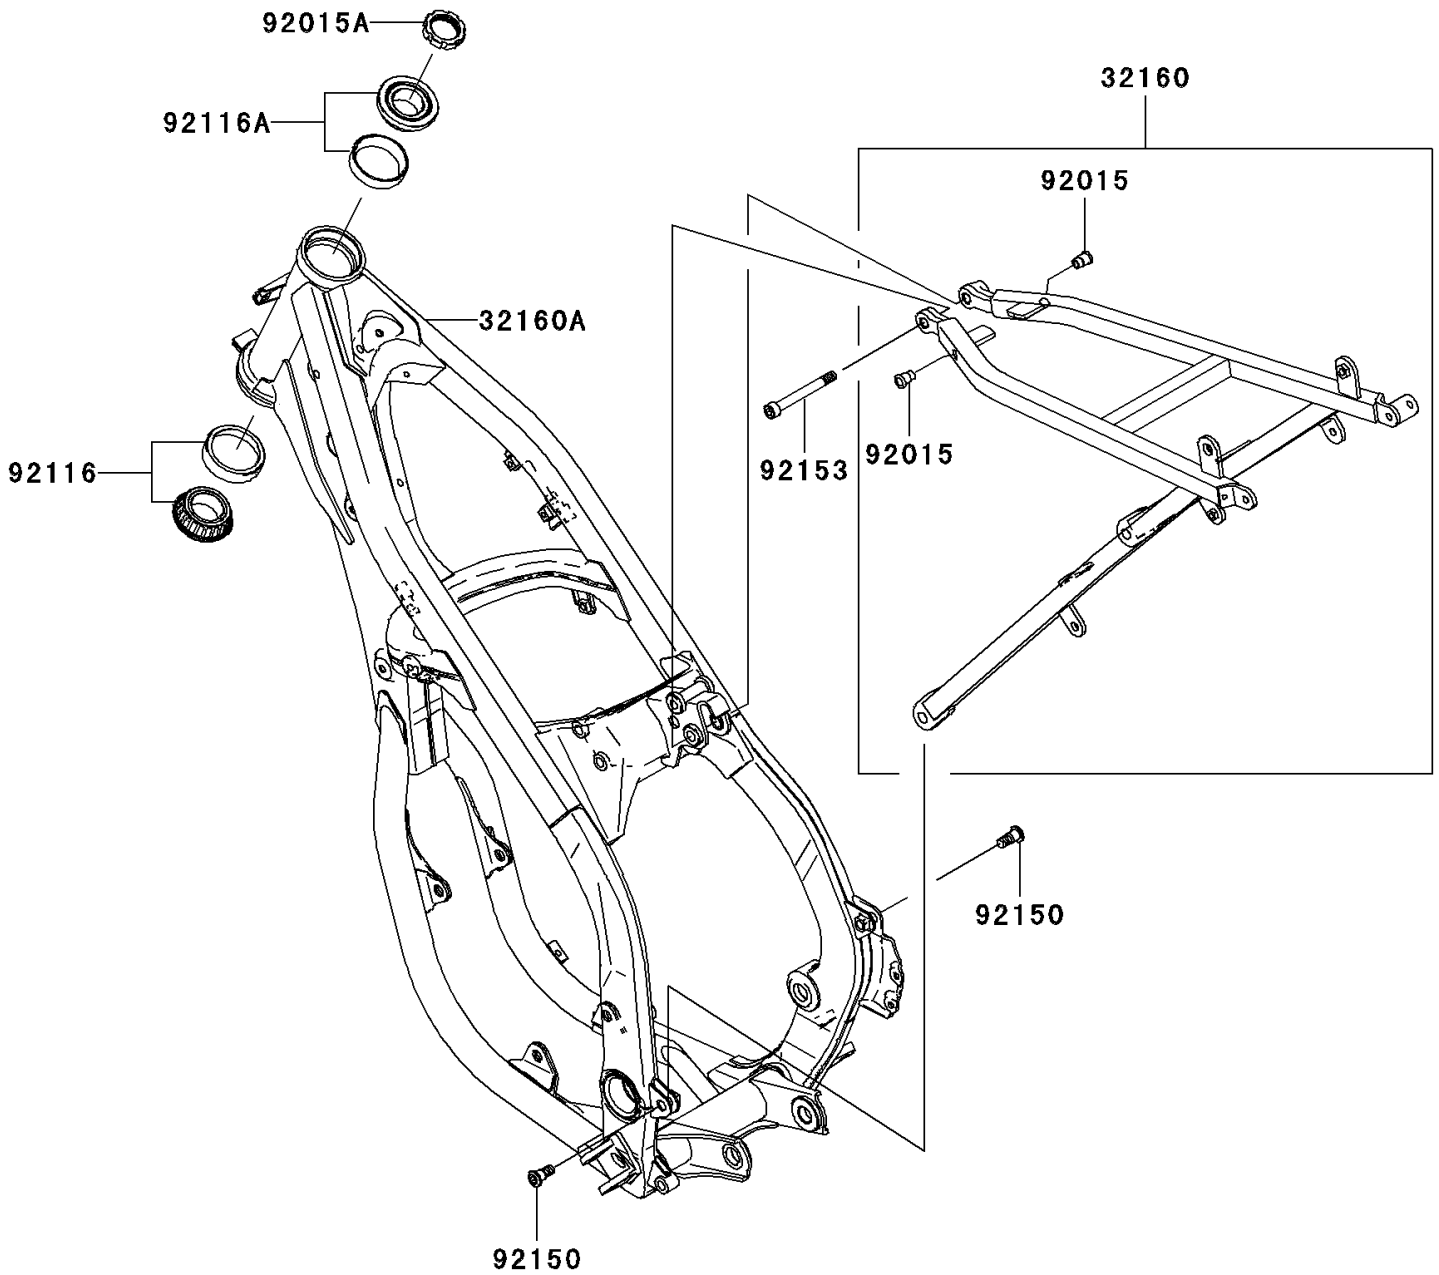

2005 KX250 PARTS DIAGRAM

Frame

F2120

2005 KX250 PARTS LIST

Frame

ITEM NAME	PART NUMBER	QUANTITY
FRAME-COMP,RR (Ref # 32160)	32160-0068	1
FRAME-COMP,FR,P.SILVER (Ref # 32160A)	32160-0104-458	1
NUT,POP,6MM,L=15 (Ref # 92015)	92015-1791	2
NUT,STEERING STEM,28MM (Ref # 92015A)	92015-1861	1
BEARING-ROLLER,HI-CAP32006JRRS (Ref # 92116)	92116-1069	1
BEARING-ROLLER,HI-CAP320/28JRR (Ref # 92116A)	92116-1076	1
BOLT,SOCKET,8X20 (Ref # 92150)	92150-1839	2
BOLT,SOCKET,8X74 (Ref # 92153)	92153-1124	1