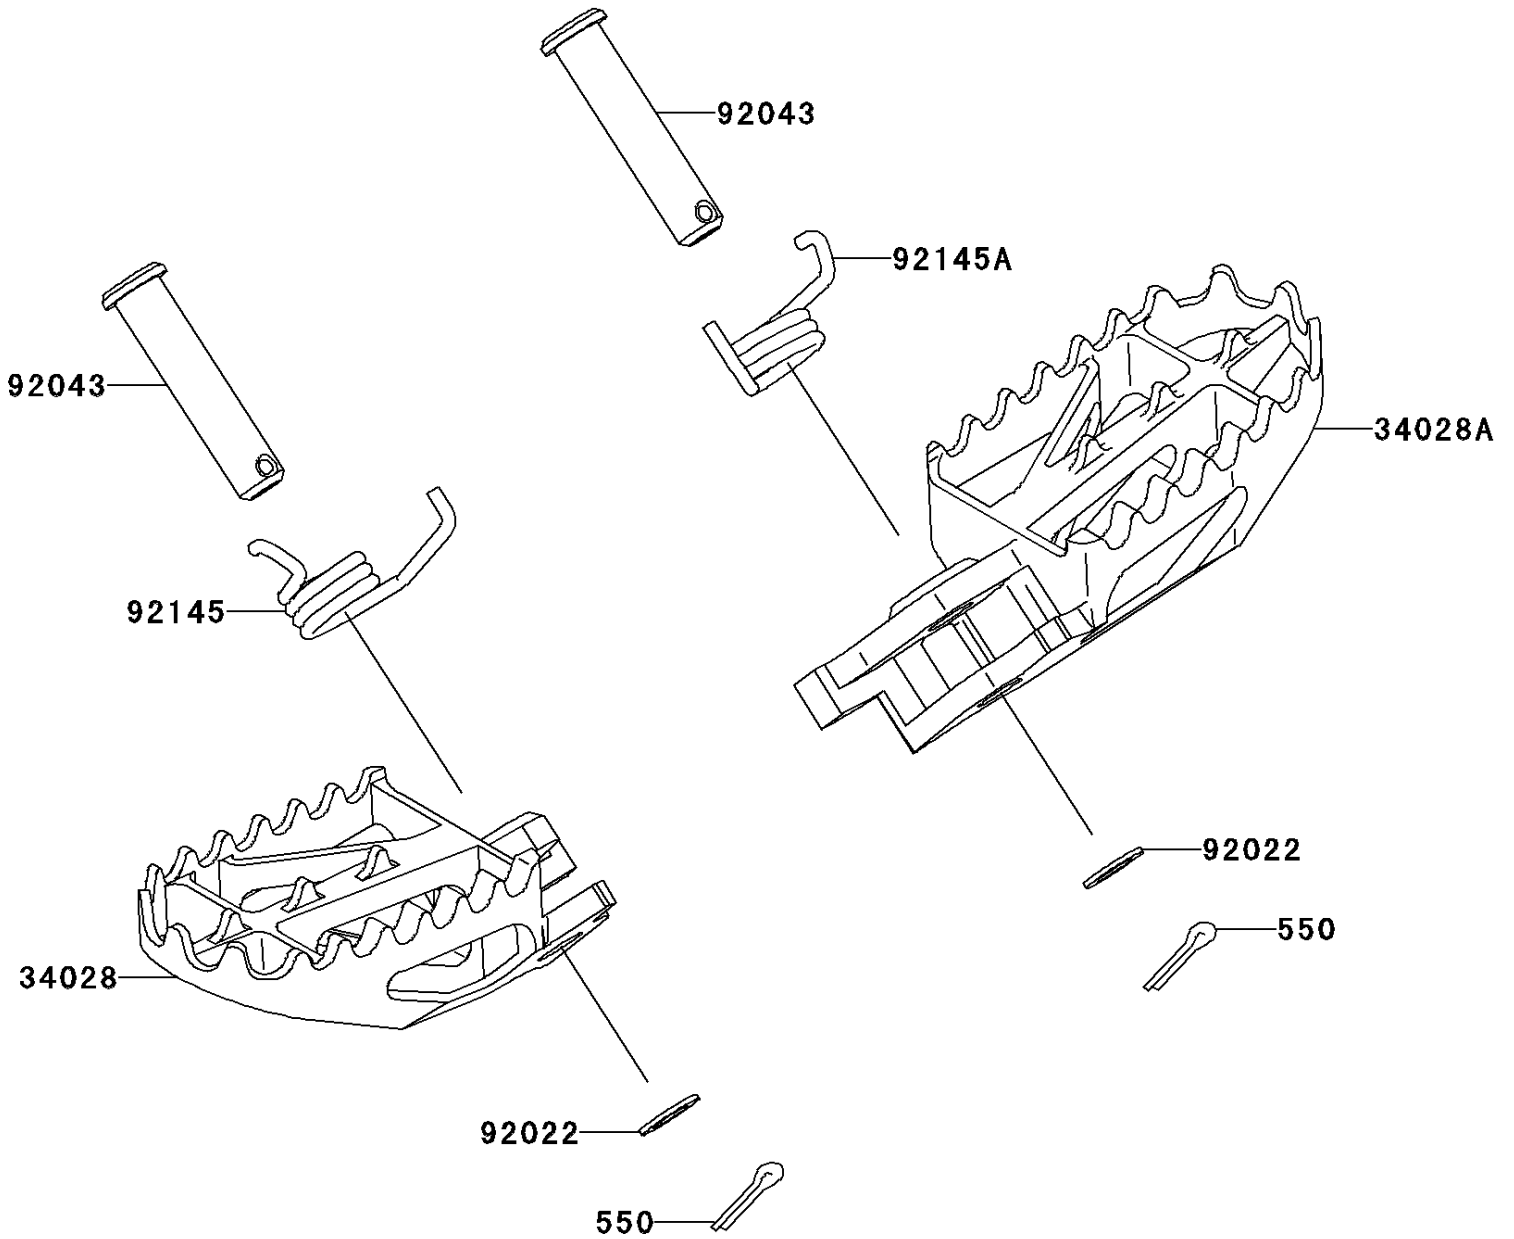

2005 KX250 PARTS DIAGRAM

Footrests

F2160

2005 KX250 PARTS LIST

Footrests

ITEM NAME	PART NUMBER	QUANTITY
PIN-COTTER,3.0X20 (Ref # 550)	550S3020	2
STEP,LH (Ref # 34028)	34028-0014	1
STEP,RH (Ref # 34028A)	34028-0015	1
WASHER,10.2X16X1 (Ref # 92022)	92022-1829	2
PIN,10X42.5 (Ref # 92043)	92043-0074	2
SPRING,STEP,LH (Ref # 92145)	92145-0195	1
SPRING,STEP,RH (Ref # 92145A)	92145-0196	1