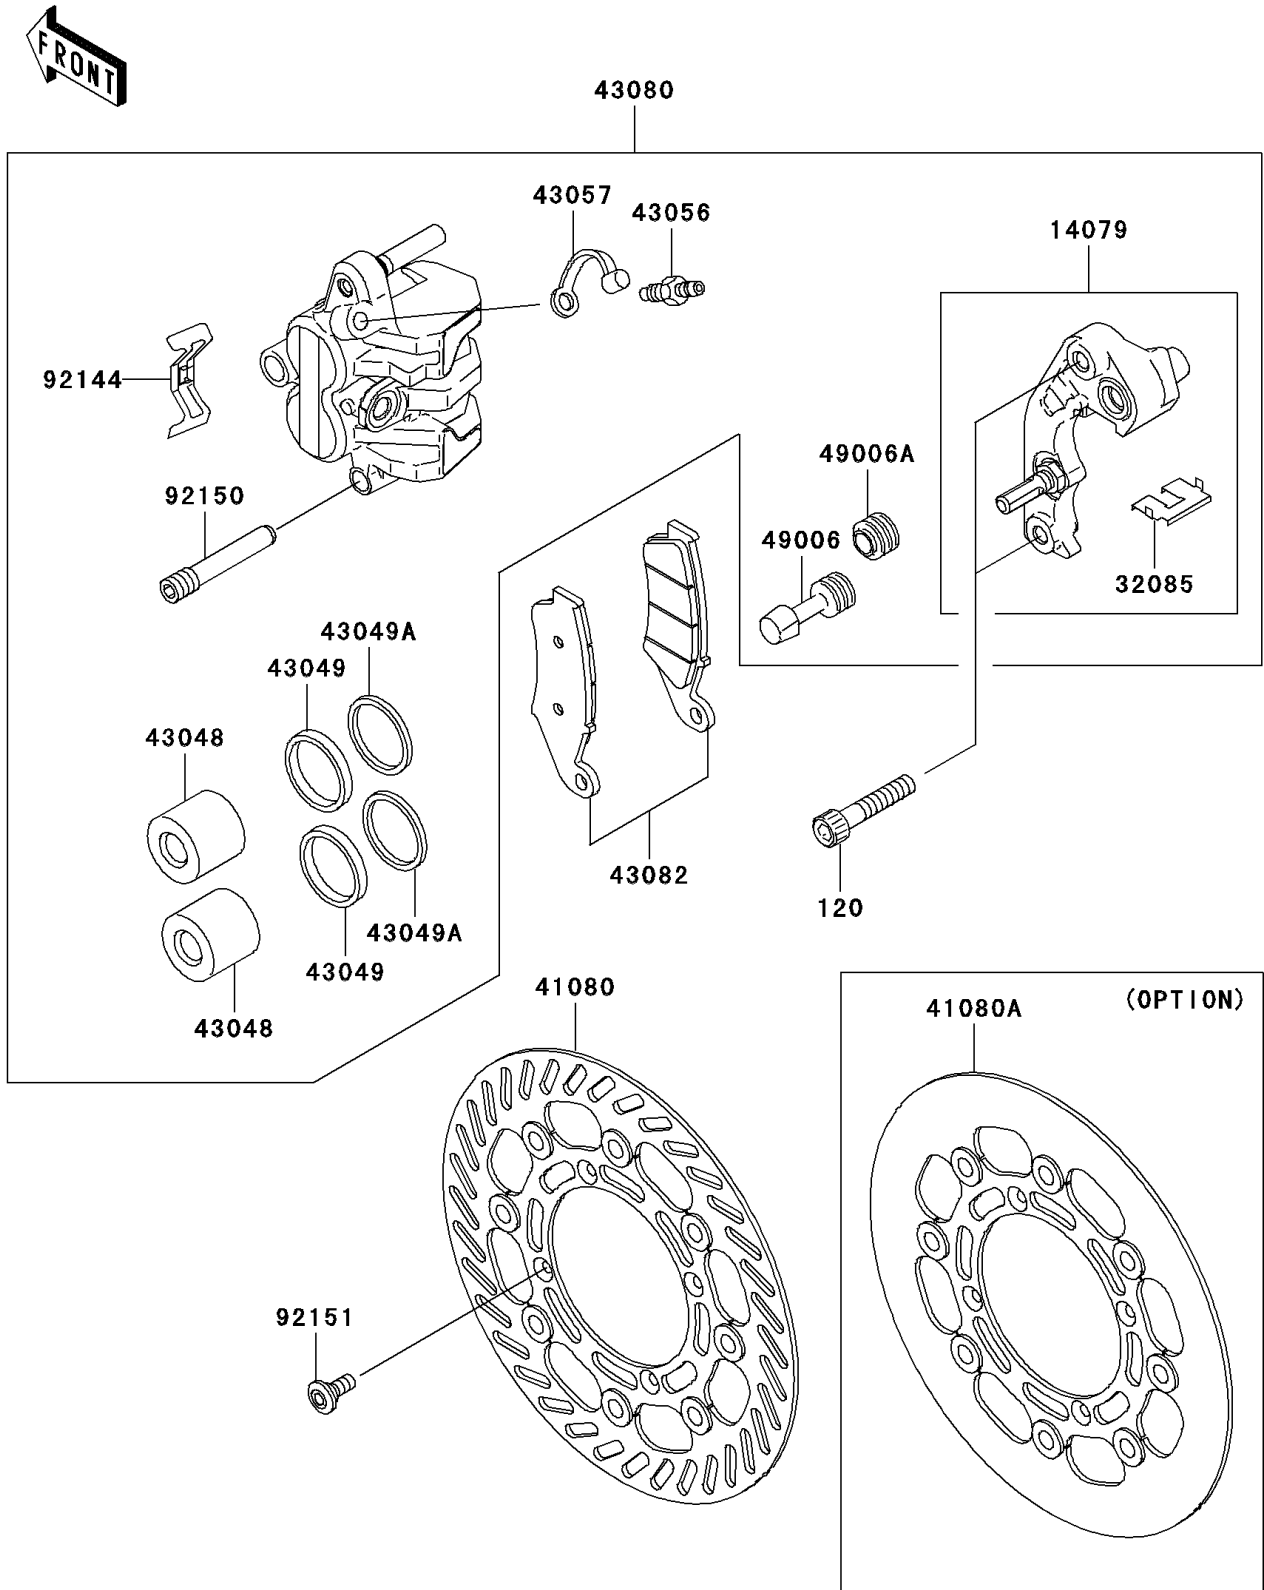

2005 KX250 PARTS DIAGRAM

Front Brake

F2292

2005 KX250 PARTS LIST

Front Brake

ITEM NAME	PART NUMBER	QUANTITY
BOLT-SOCKET,8X40 (Ref # 120)	120P0840	2
HOLDER-ASSY,FRONT CALIPER (Ref # 14079)	14079-1097	1
STOPPER,PAD (Ref # 32085)	32085-1361	1
DISC,FR (Ref # 41080)	41080-1516	1
DISC,FR (Ref # 41080A)	41080-1517	1
PISTON-CALIPER (Ref # 43048)	43048-1095	2
PACKING,PISTON SEAL (Ref # 43049)	43049-1060	2
PACKING,PISTON SEAL (Ref # 43049A)	43049-1061	2
BREATHER (Ref # 43056)	43056-1055	1
CAP-BREATHER (Ref # 43057)	43057-1001	1
CALIPER-SUB-ASSY,FR,LH (Ref # 43080)	43080-0006	1
PAD-ASSY-BRAKE (Ref # 43082)	43082-0026	1
BOOT,CALIPER (Ref # 49006)	49006-1088	1
BOOT,CALIPER (Ref # 49006A)	49006-1242	1
SPRING,PAD (Ref # 92144)	92144-1721	1
BOLT,HANGER (Ref # 92150)	92150-1691	1
BOLT,DISC PLATE,6MM (Ref # 92151)	92151-1799	4