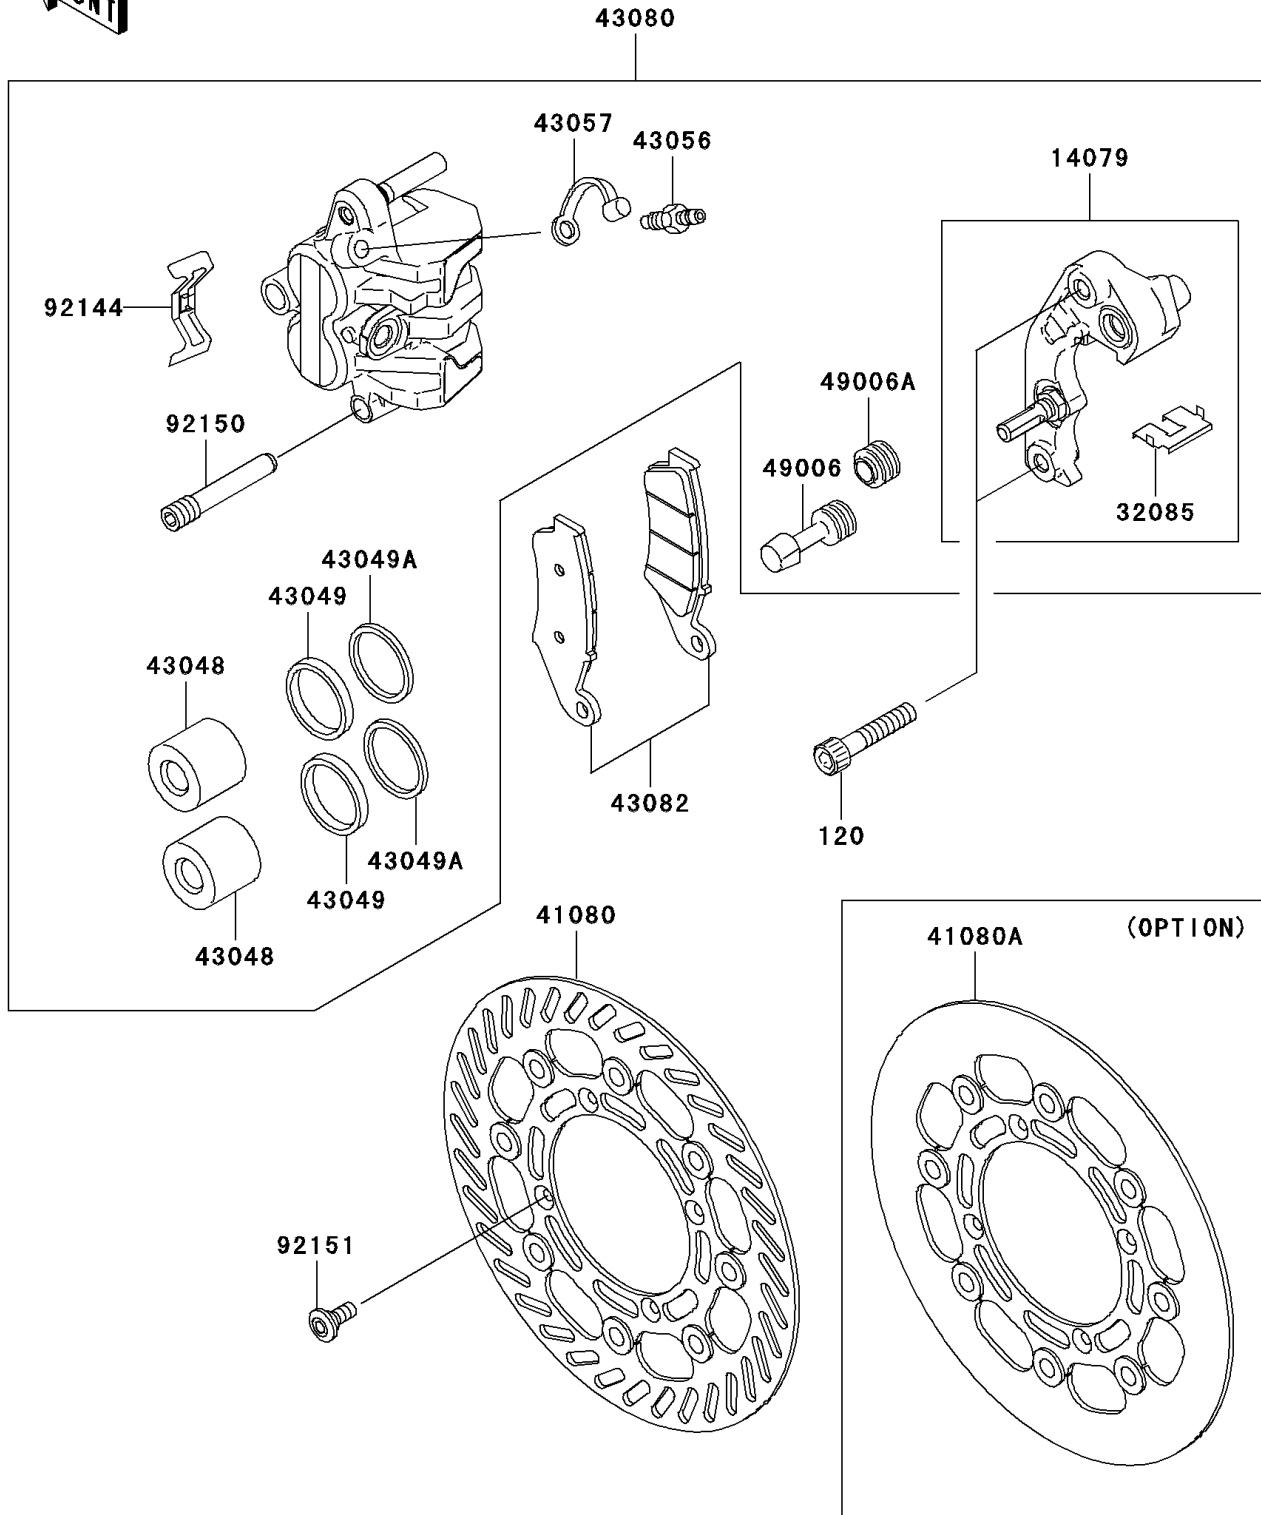

2005 KX250 PARTS DIAGRAM

Front Brake

F2292

2005 KX250 PARTS LIST

Front Brake

ITEM NAME	PART NUMBER	QUANTITY
BOLT-SOCKET,8X40 (Ref # 120)	120P0840	2
HOLDER-ASSY,FRONT CALIPER (Ref # 14079)	14079-1097	1
STOPPER,PAD (Ref # 32085)	32085-1361	1
DISC,FR (Ref # 41080)	41080-1516	1
DISC,FR (Ref # 41080A)	41080-1517	1
PISTON-CALIPER (Ref # 43048)	43048-1095	2
PACKING,PISTON SEAL (Ref # 43049)	43049-1060	2
PACKING,PISTON SEAL (Ref # 43049A)	43049-1061	2
BREATHER (Ref # 43056)	43056-1055	1
CAP-BREATHER (Ref # 43057)	43057-1001	1
CALIPER-SUB-ASSY,FR,LH (Ref # 43080)	43080-0006	1
PAD-ASSY-BRAKE (Ref # 43082)	43082-0026	1
BOOT,CALIPER (Ref # 49006)	49006-1088	1
BOOT,CALIPER (Ref # 49006A)	49006-1242	1
SPRING,PAD (Ref # 92144)	92144-1721	1
BOLT,HANGER (Ref # 92150)	92150-1691	1
BOLT,DISC PLATE,6MM (Ref # 92151)	92151-1799	4