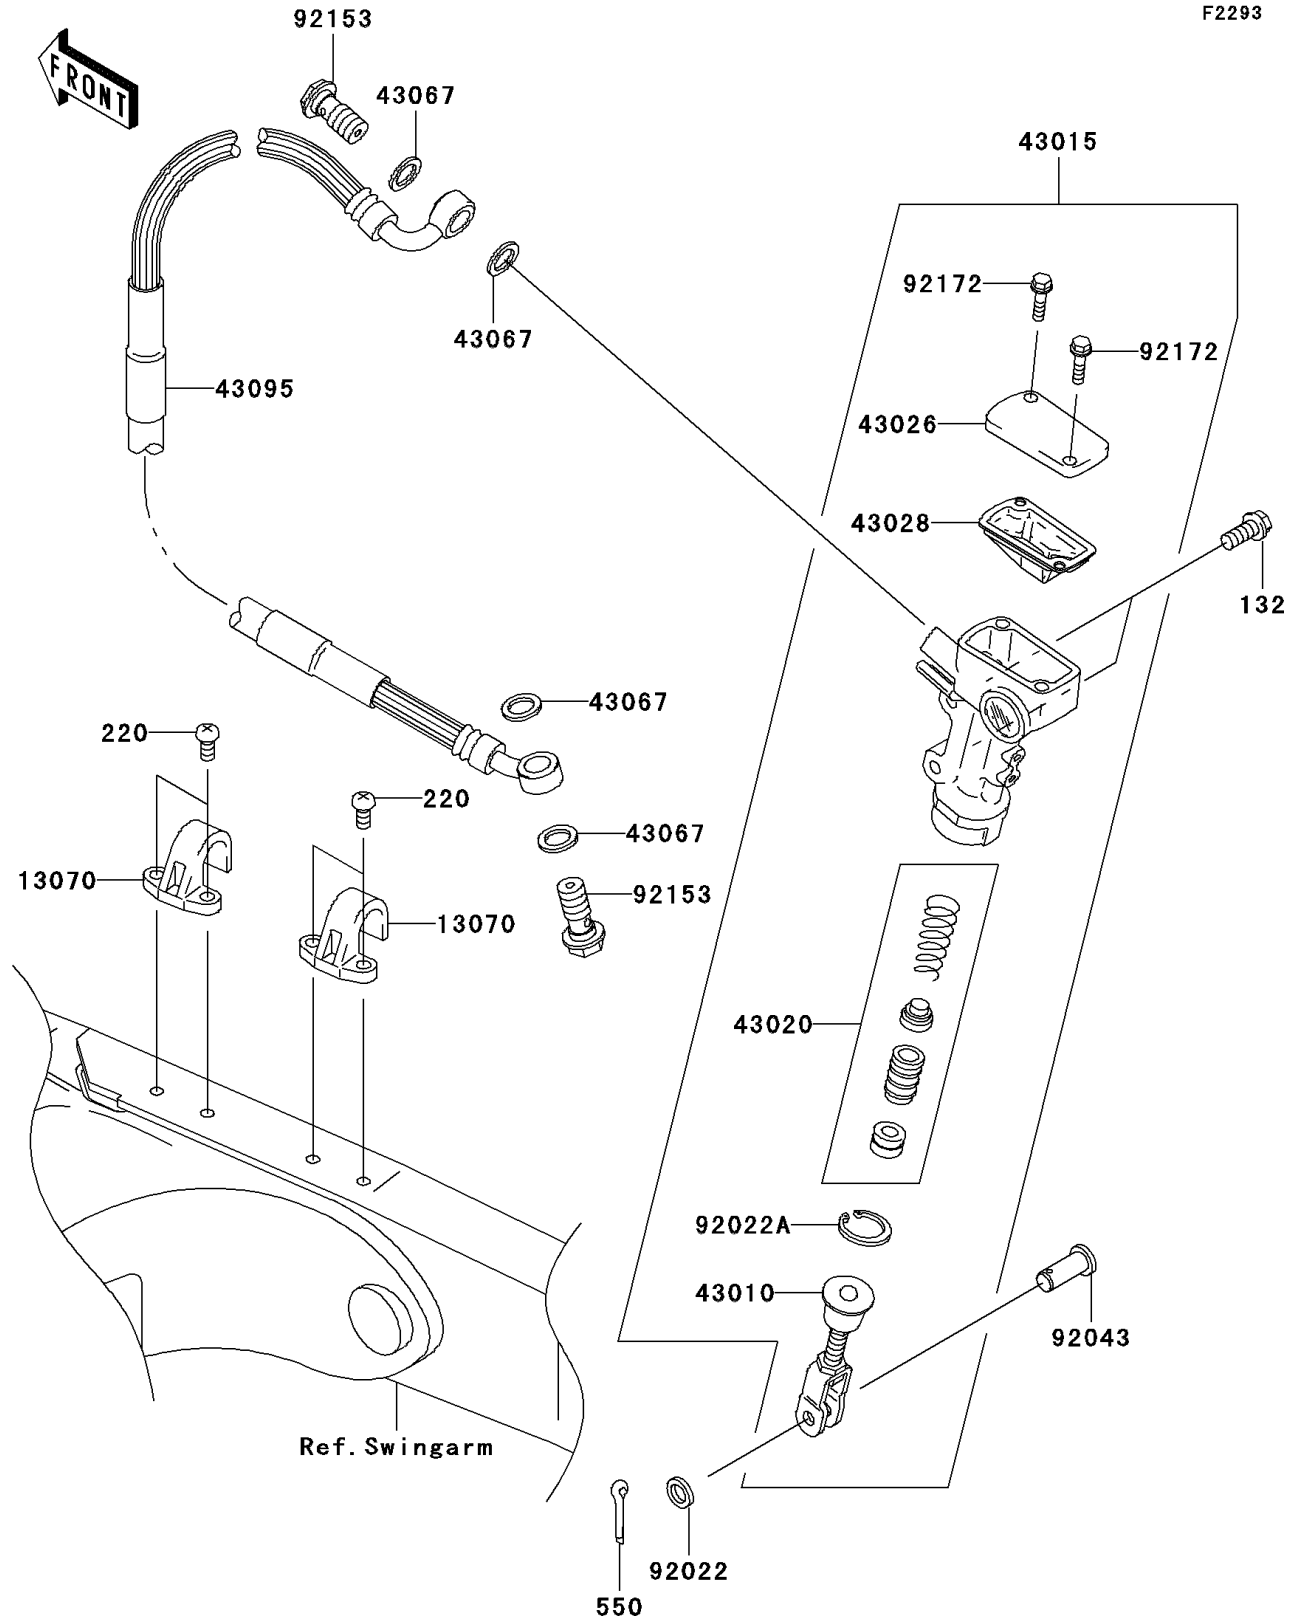

# 2005 KX250 PARTS DIAGRAM

## Rear Master Cylinder

F2293

## 2005 KX250 PARTS LIST

### Rear Master Cylinder

ITEM NAME	PART NUMBER	QUANTITY
BOLT-FLANGED-SMALL (Ref # 132)	132G0614	2
SCREW-PAN-CROS (Ref # 220)	220B0510	4
PIN-COTTER,2.0X15 (Ref # 550)	550D2015	1
GUIDE,BRAKE HOSE (Ref # 13070)	13070-0048	2
ROD-ASSY-BRAKE (Ref # 43010)	43010-1087	1
CYLINDER-ASSY-MASTER,RR (Ref # 43015)	43015-0004	1
PISTON-COMP-BRAKE (Ref # 43020)	43020-1094	1
CAP-BRAKE (Ref # 43026)	43026-1086	1
DIAPHRAGM (Ref # 43028)	43028-1092	1
WASHER,10.5X15X1.5 (Ref # 43067)	43067-001	4
HOSE-BRAKE,RR (Ref # 43095)	43095-0047	1
WASHER,8.5X13X1 (Ref # 92022)	92022-1028	1
WASHER,CIRCRIP (Ref # 92022A)	92022-1601	1
PIN (Ref # 92043)	92043-0004	1
BOLT,OIL,L=23 (Ref # 92153)	92153-0627	2
SCREW (Ref # 92172)	92172-1064	2