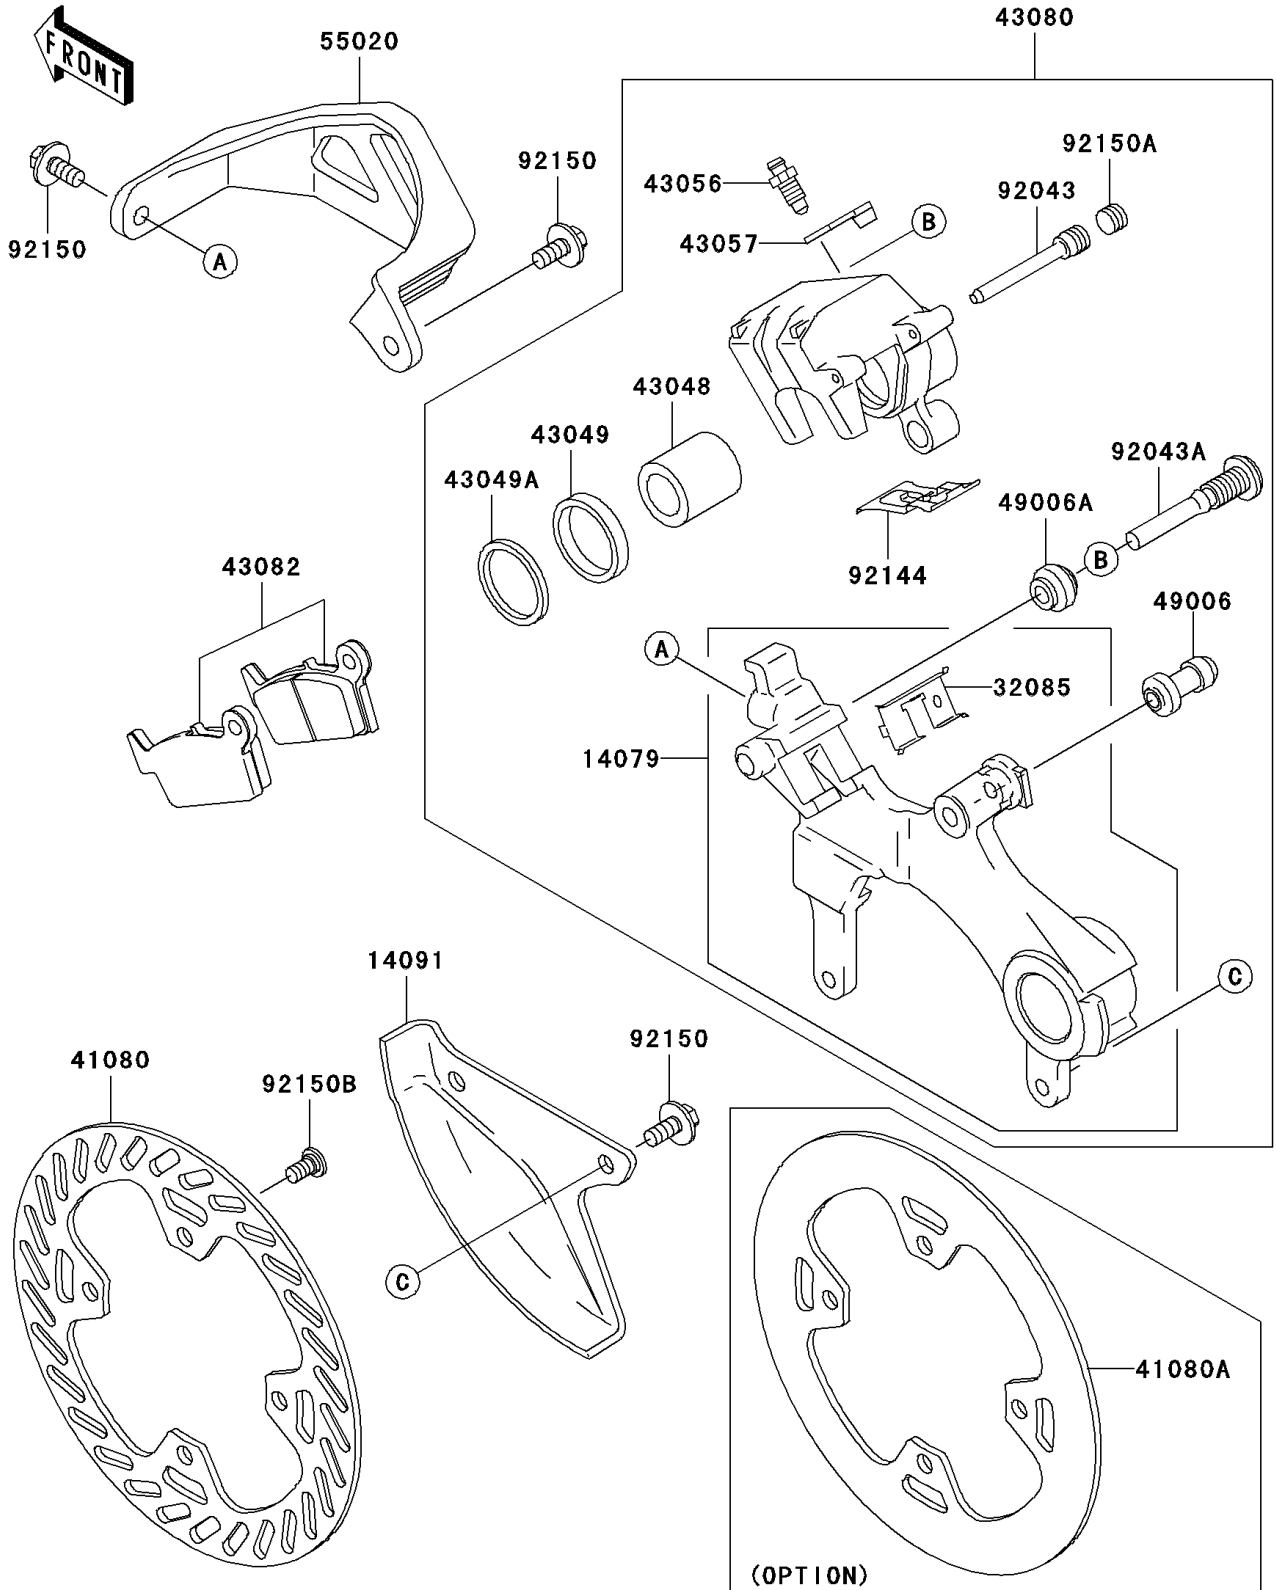

# 2005 KX250 PARTS DIAGRAM

Rear Brake

F2294

## 2005 KX250 PARTS LIST

### Rear Brake

ITEM NAME	PART NUMBER	QUANTITY
HOLDER-ASSY,REAR CALIPER (Ref # 14079)	14079-1139	1
COVER,REAR DISC,WHITE (Ref # 14091)	14091-1523-RZ	1
STOPPER,PAD (Ref # 32085)	32085-1386	1
DISC,RR (Ref # 41080)	41080-1514	1
DISC,RR (Ref # 41080A)	41080-1518	1
PISTON-CALIPER (Ref # 43048)	43048-1068	1
PACKING,PISTON SEAL (Ref # 43049)	43049-1060	1
PACKING,PISTON SEAL (Ref # 43049A)	43049-1061	1
BREATHER (Ref # 43056)	43056-1055	1
CAP-BREATHER (Ref # 43057)	43057-1001	1
CALIPER-SUB-ASSY,RR (Ref # 43080)	43080-0007	1
PAD-ASSY-BRAKE (Ref # 43082)	43082-1292	1
BOOT,CALIPER (Ref # 49006)	49006-1088	1
BOOT,CALIPER (Ref # 49006A)	49006-1242	1
GUARD,RR CALIPER,WHITE (Ref # 55020)	55020-1488-RZ	1
PIN,HANGER (Ref # 92043)	92043-1507	1
PIN (Ref # 92043A)	92043-1508	1
SPRING,PAD (Ref # 92144)	92144-1819	1
BOLT,6X14 (Ref # 92150)	92150-1340	4
BOLT,PLUG (Ref # 92150A)	92150-1692	1
BOLT,DISC PLATE,8X15 (Ref # 92150B)	92150-1811	4