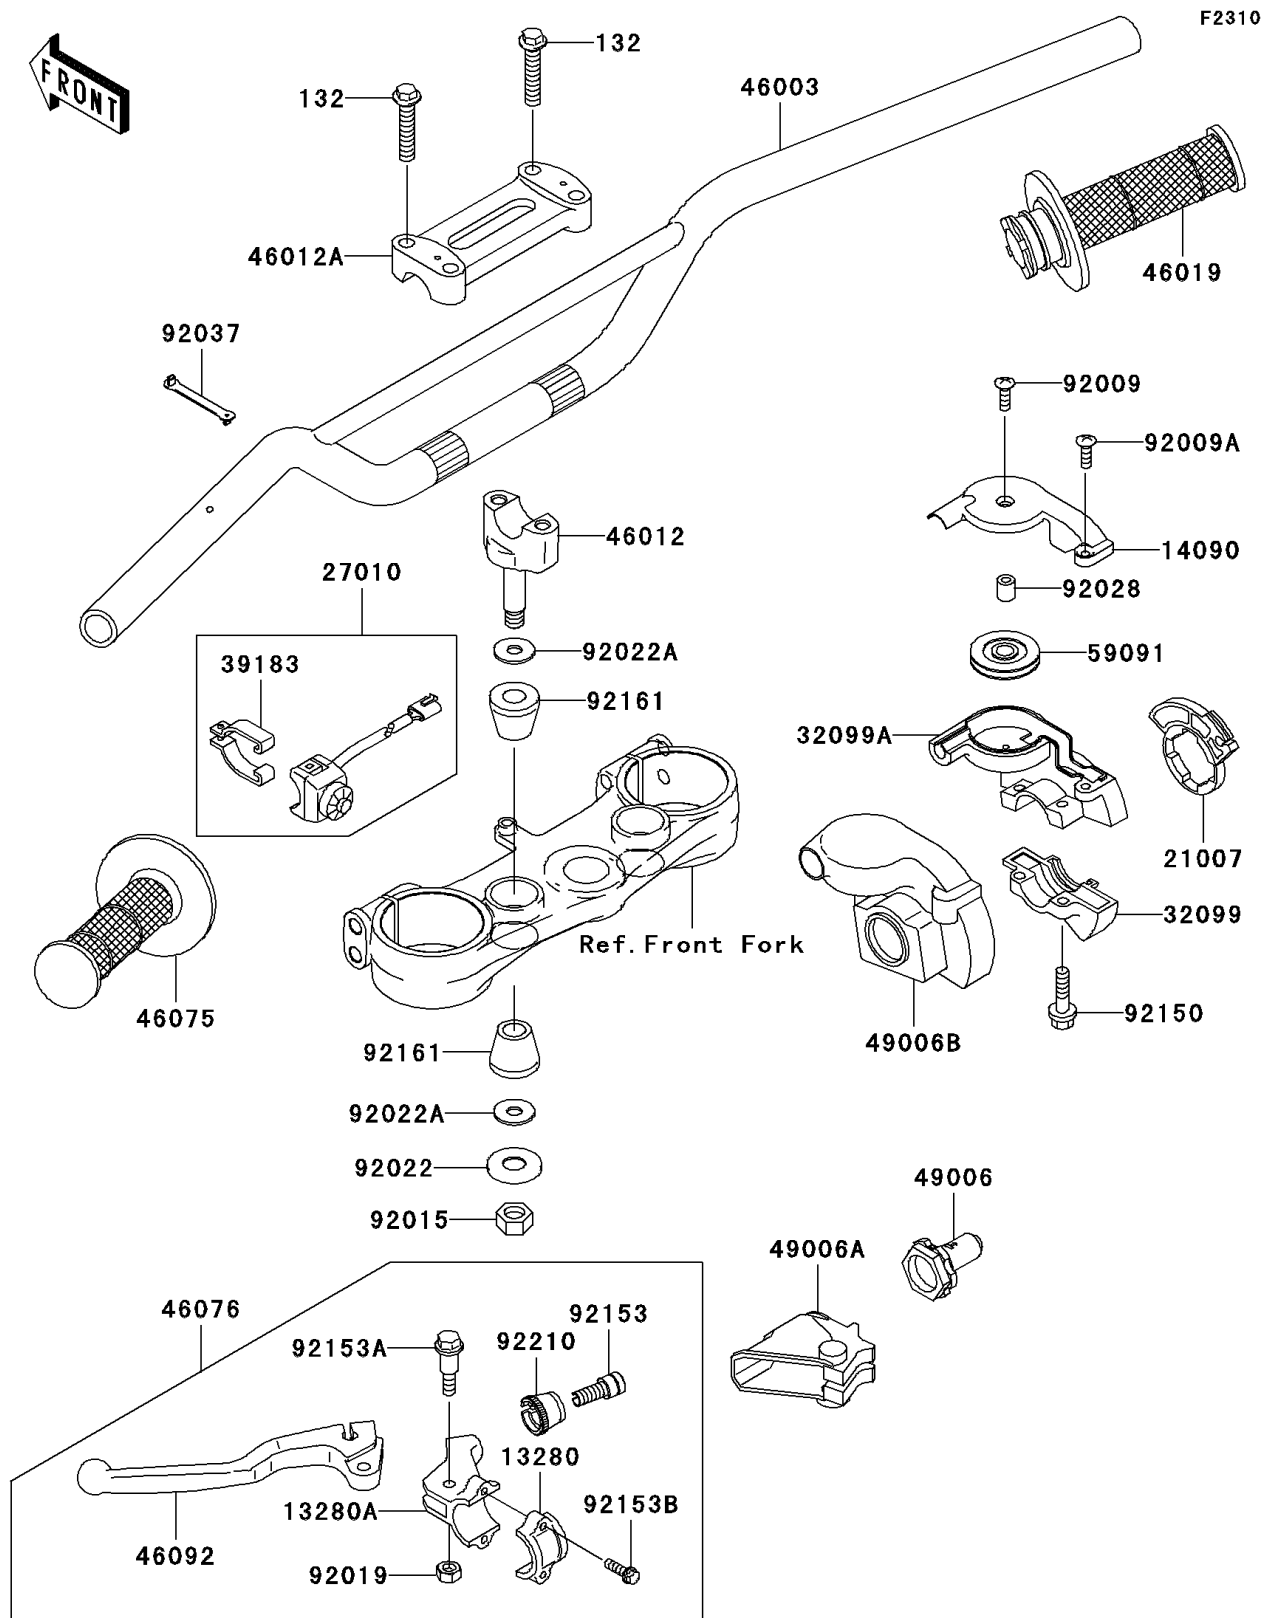

2005 KX250 PARTS DIAGRAM

Handlebar

2005 KX250 PARTS LIST

Handlebar

ITEM NAME	PART NUMBER	QUANTITY
BOLT-FLANGED-SMALL (Ref # 132)	132G0830	4
HOLDER (Ref # 13280)	13280-0055	1
HOLDER,CLUTCH LEVER (Ref # 13280A)	13280-0118	1
COVER,THROTTLE CASE,UPP (Ref # 14090)	14090-1161	1
ROTOR,THROTTLE (Ref # 21007)	21007-1242	1
SWITCH,ENGINE STOP (Ref # 27010)	27010-0035	1
CASE,THROTTLE,LWR (Ref # 32099)	32099-1138	1
CASE,THROTTLE,UPP (Ref # 32099A)	32099-1168	1
BAND-ASSY,ENGINE STOP SWITCH (Ref # 39183)	39183-1059	1
HANDLE,P.SILVER (Ref # 46003)	46003-0036-458	1
HOLDER-HANDLE,LWR,P.SILVER (Ref # 46012)	46012-0013-458	2
HOLDER-HANDLE,UPP,P.SILVER (Ref # 46012A)	46012-0017-458	1
GRIP-ASSY,THROTTLE (Ref # 46019)	46019-1125	1
GRIP,LH (Ref # 46075)	46075-1213	1
LEVER-ASSY-GRIP,CLUTCH (Ref # 46076)	46076-0019	1
LEVER-GRIP,CLUTCH (Ref # 46092)	46092-0007	1
BOOT,CLUTCH CABLE (Ref # 49006)	49006-0027	1
BOOT,CLUTCH LEVER (Ref # 49006A)	49006-0030	1
BOOT,THROTTLE (Ref # 49006B)	49006-1301	1
PULLEY,THROTTLE (Ref # 59091)	59091-1102	1
SCREW (Ref # 92009)	92009-1674	1
SCREW (Ref # 92009A)	92009-1675	1
NUT,LOCK,10MM (Ref # 92015)	92015-1962	2
NUT,LOCK,6MM (Ref # 92019)	92019-008	1
WASHER,10.2X28X2 (Ref # 92022)	92022-1088	2
WASHER (Ref # 92022A)	92022-1737	4
BUSHING,THROTTLE CASE (Ref # 92028)	92028-1658	1
CLAMP,SPEED,L=43 (Ref # 92037)	92037-1290	1
BOLT (Ref # 92150)	92150-1559	2

2005 KX250 PARTS LIST

Handlebar

ITEM NAME	PART NUMBER	QUANTITY
BOLT,BOLT ADJUSTING (Ref # 92153)	92153-0773	1
BOLT (Ref # 92153A)	92153-0807	1
BOLT,5X16 (Ref # 92153B)	92153-0808	2
DAMPER,HANDLE HOLDER (Ref # 92161)	92161-0113	4
NUT,BOLT WIRE ADJUSTING (Ref # 92210)	92210-0167	1