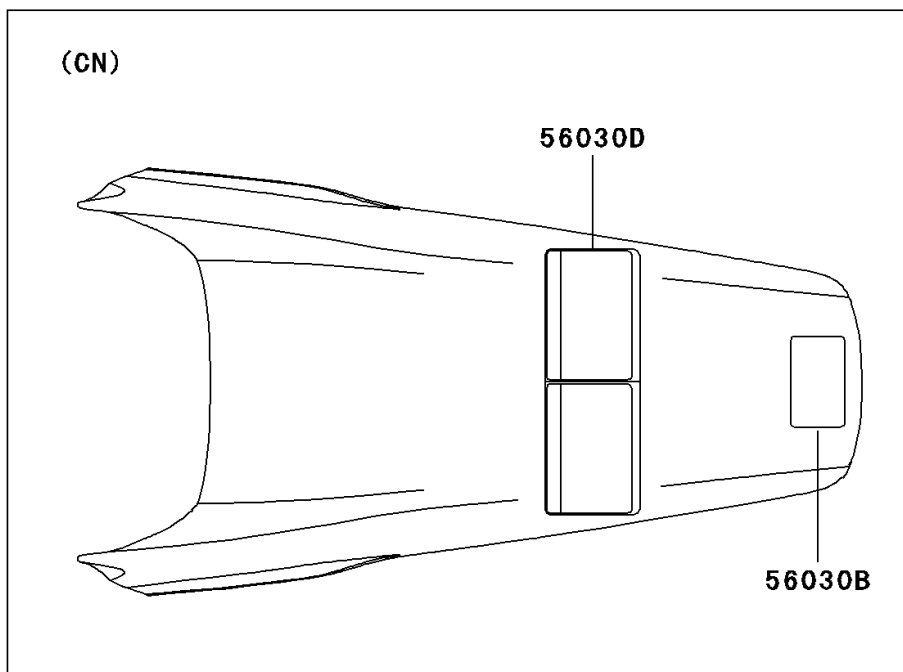

2005 KX250 PARTS DIAGRAM

Labels

F2860

2005 KX250 PARTS LIST

Labels

ITEM NAME	PART NUMBER	QUANTITY
LABEL,32:1 (Ref # 56030B)	56030-1230	1
LABEL,IMPORTANT NOTICE (Ref # 56030)	56030-1228	1
LABEL,DISCLAIMER (Ref # 56030A)	56030-1229	1
LABEL,NOISE EMISSION (Ref # 56030C)	56030-1231	1
LABEL,DISCLAIMER (Ref # 56030D)	56030-1233	1