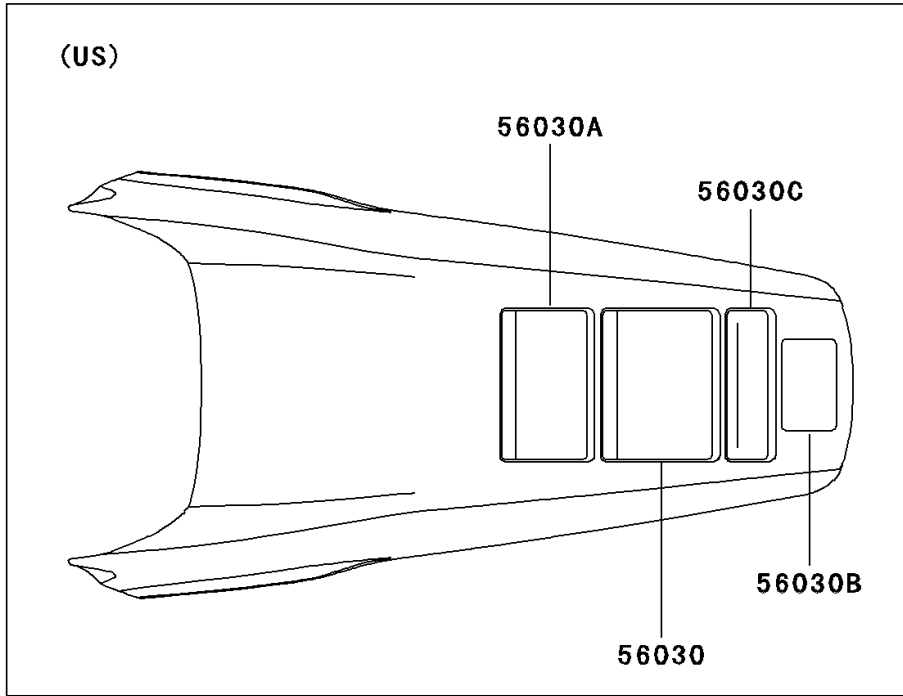

2005 KX250 PARTS DIAGRAM

Labels

F2860

2005 KX250 PARTS LIST

Labels

ITEM NAME	PART NUMBER	QUANTITY
LABEL,32:1 (Ref # 56030B)	56030-1230	1
LABEL,IMPORTANT NOTICE (Ref # 56030)	56030-1228	1
LABEL,DISCLAIMER (Ref # 56030A)	56030-1229	1
LABEL,NOISE EMISSION (Ref # 56030C)	56030-1231	1
LABEL,DISCLAIMER (Ref # 56030D)	56030-1233	1