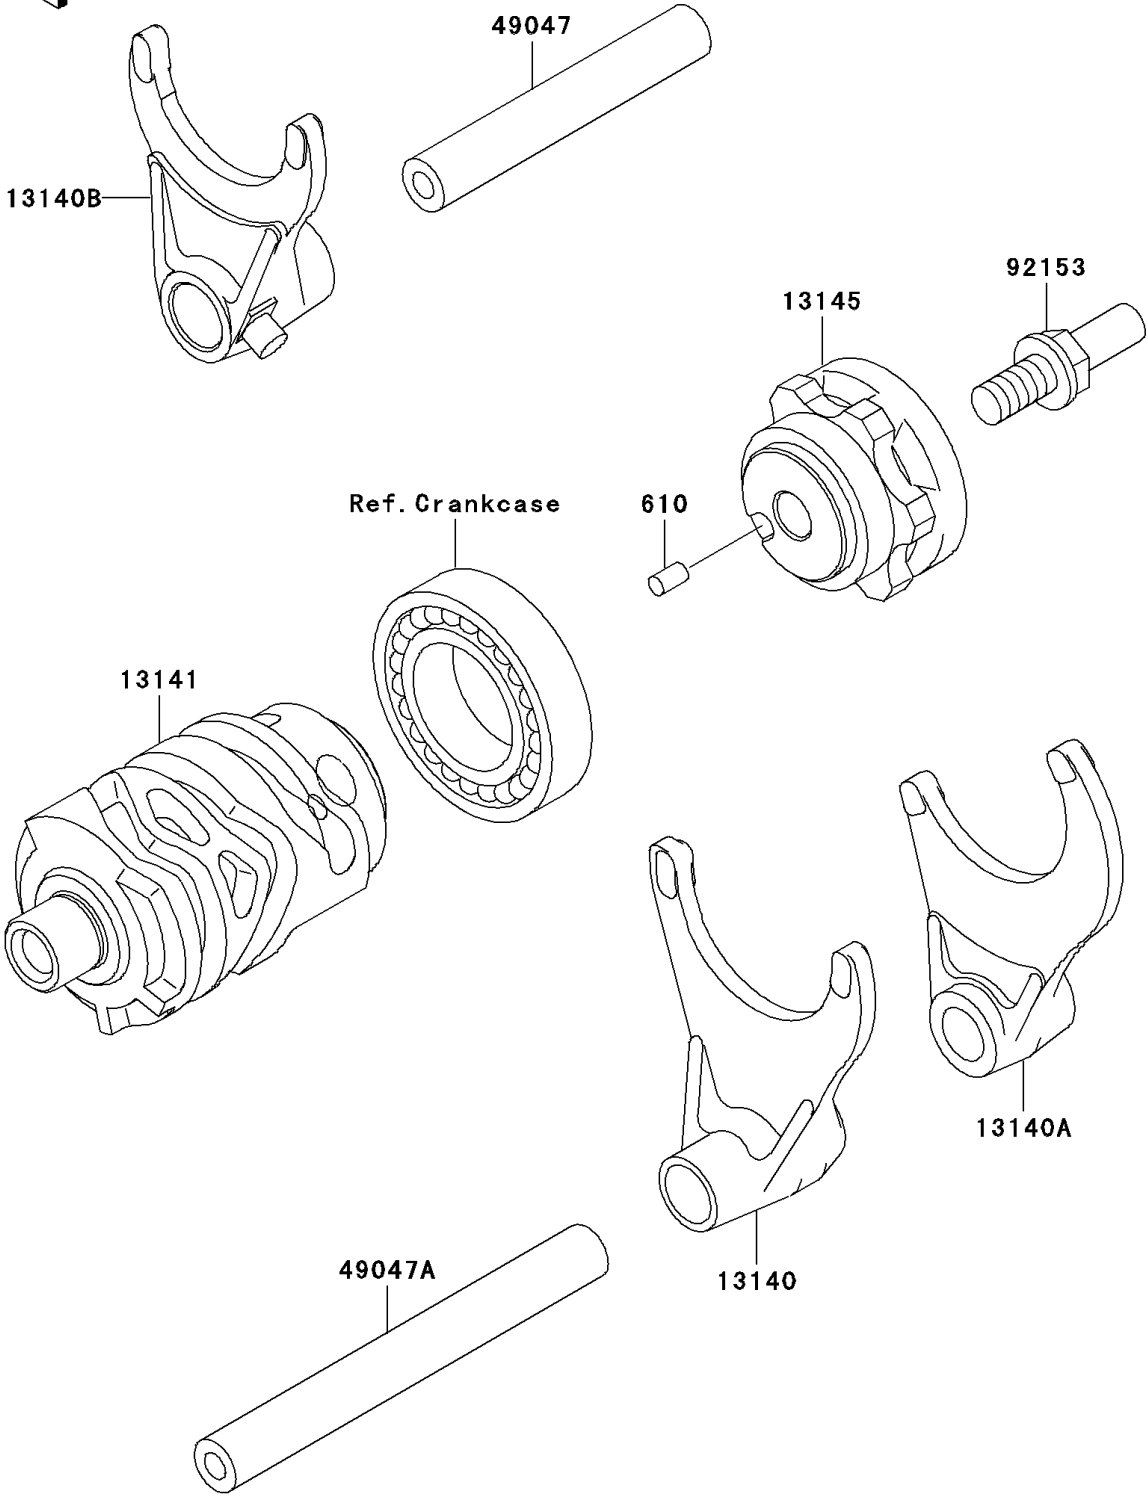

2006 KX250 PARTS DIAGRAM

Gear Change Drum/Shift Fork(s)

E1362

2006 KX250 PARTS LIST

Gear Change Drum/Shift Fork(s)

| ITEM NAME | PART NUMBER | QUANTITY |
|----------------------------------|-------------|----------|
| ROLLER,4X8 (Ref # 610) | 610A0408 | 1 |
| FORK-SHIFT,OUT LH (Ref # 13140) | 13140-1295 | 1 |
| FORK-SHIFT,OUT RH (Ref # 13140A) | 13140-1296 | 1 |
| FORK-SHIFT,IN (Ref # 13140B) | 13140-1312 | 1 |
| DRUM-CHANGE (Ref # 13141) | 13141-0008 | 1 |
| CAM-CHANGE DRUM (Ref # 13145) | 13145-1095 | 1 |
| ROD-SHIFT,L=64.5 (Ref # 49047) | 49047-1107 | 1 |
| ROD-SHIFT,L=90 (Ref # 49047A) | 49047-1108 | 1 |
| BOLT,8X20 (Ref # 92153) | 92153-0530 | 1 |