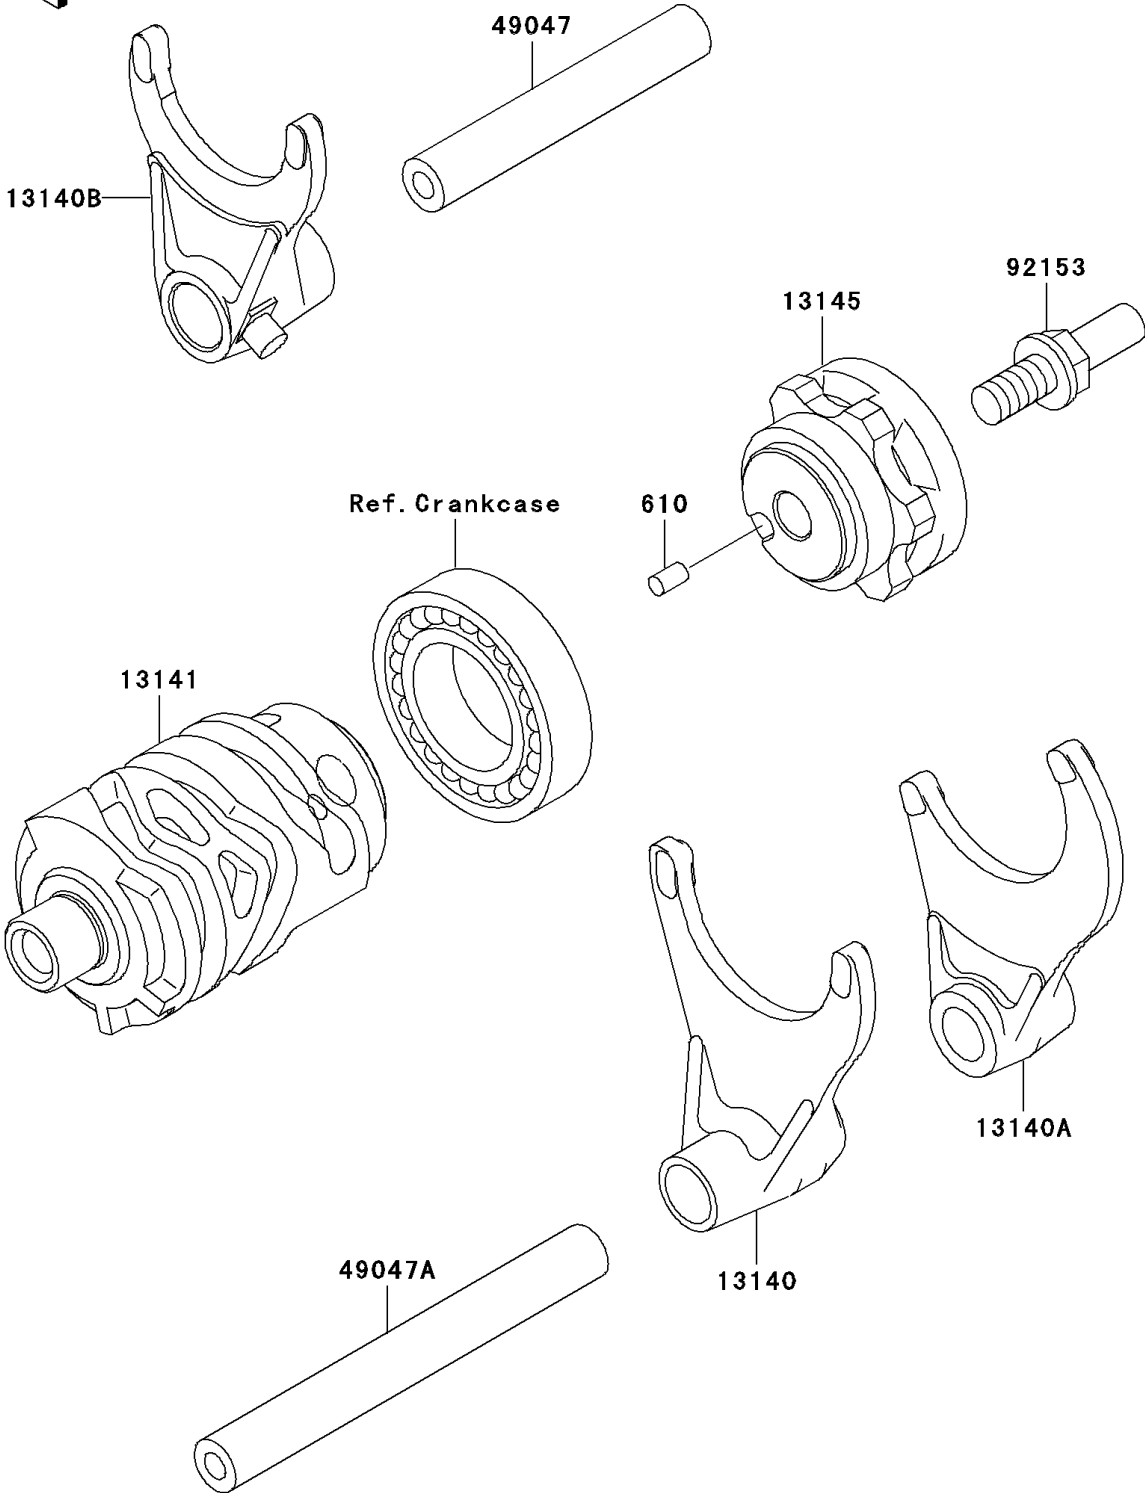

2006 KX250 PARTS DIAGRAM

Gear Change Drum/Shift Fork(s)

E1362

2006 KX250 PARTS LIST

Gear Change Drum/Shift Fork(s)

ITEM NAME	PART NUMBER	QUANTITY
ROLLER,4X8 (Ref # 610)	610A0408	1
FORK-SHIFT,OUT LH (Ref # 13140)	13140-1295	1
FORK-SHIFT,OUT RH (Ref # 13140A)	13140-1296	1
FORK-SHIFT,IN (Ref # 13140B)	13140-1312	1
DRUM-CHANGE (Ref # 13141)	13141-0008	1
CAM-CHANGE DRUM (Ref # 13145)	13145-1095	1
ROD-SHIFT,L=64.5 (Ref # 49047)	49047-1107	1
ROD-SHIFT,L=90 (Ref # 49047A)	49047-1108	1
BOLT,8X20 (Ref # 92153)	92153-0530	1