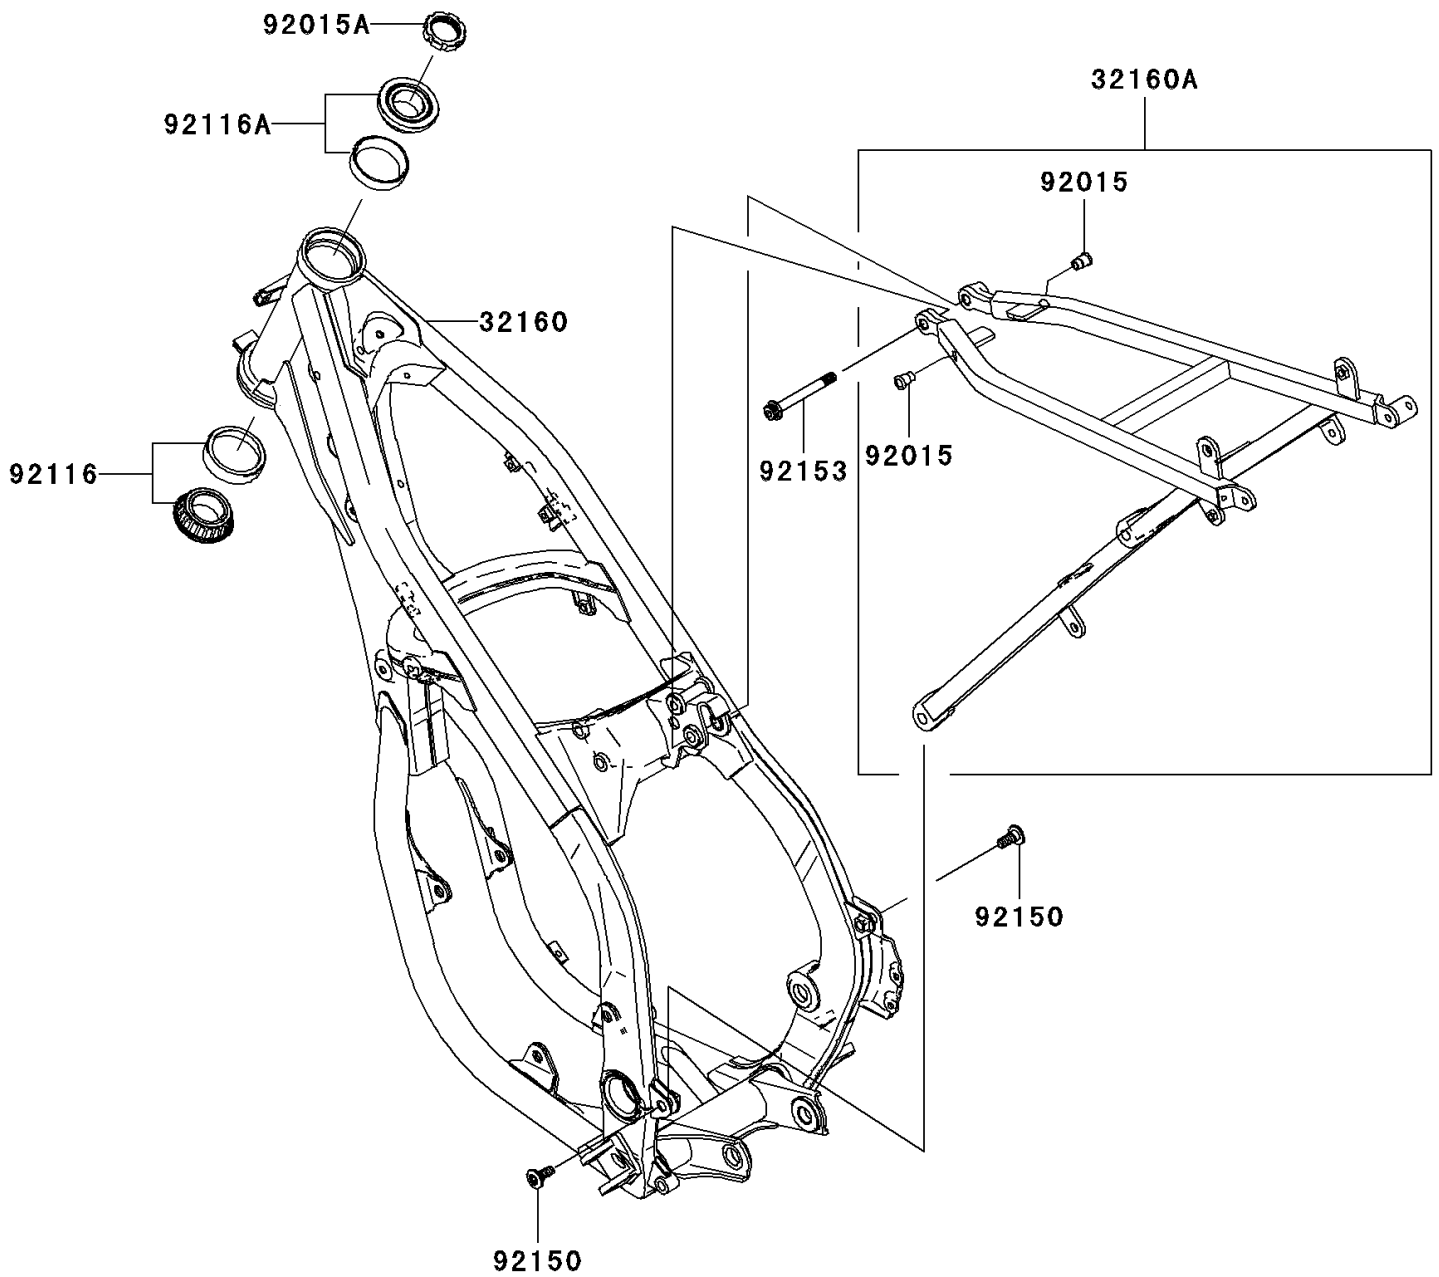

2006 KX250 PARTS DIAGRAM

Frame

F2120

2006 KX250 PARTS LIST

Frame

ITEM NAME	PART NUMBER	QUANTITY
FRAME-COMP,FR,P.SILVER (Ref # 32160)	32160-0104-458	1
FRAME-COMP,RR (Ref # 32160A)	32160-0164	1
NUT,POP,6MM,L=15 (Ref # 92015)	92015-1791	2
NUT,STEERING STEM,28MM (Ref # 92015A)	92015-1861	1
BEARING-ROLLER,HI-CAP32006JRRS (Ref # 92116)	92116-1069	1
BEARING-ROLLER,HI-CAP320/28JRR (Ref # 92116A)	92116-1076	1
BOLT,SOCKET,8X20 (Ref # 92150)	92150-1760	2
BOLT,SOCKET,8X74 (Ref # 92153)	92153-1326	1