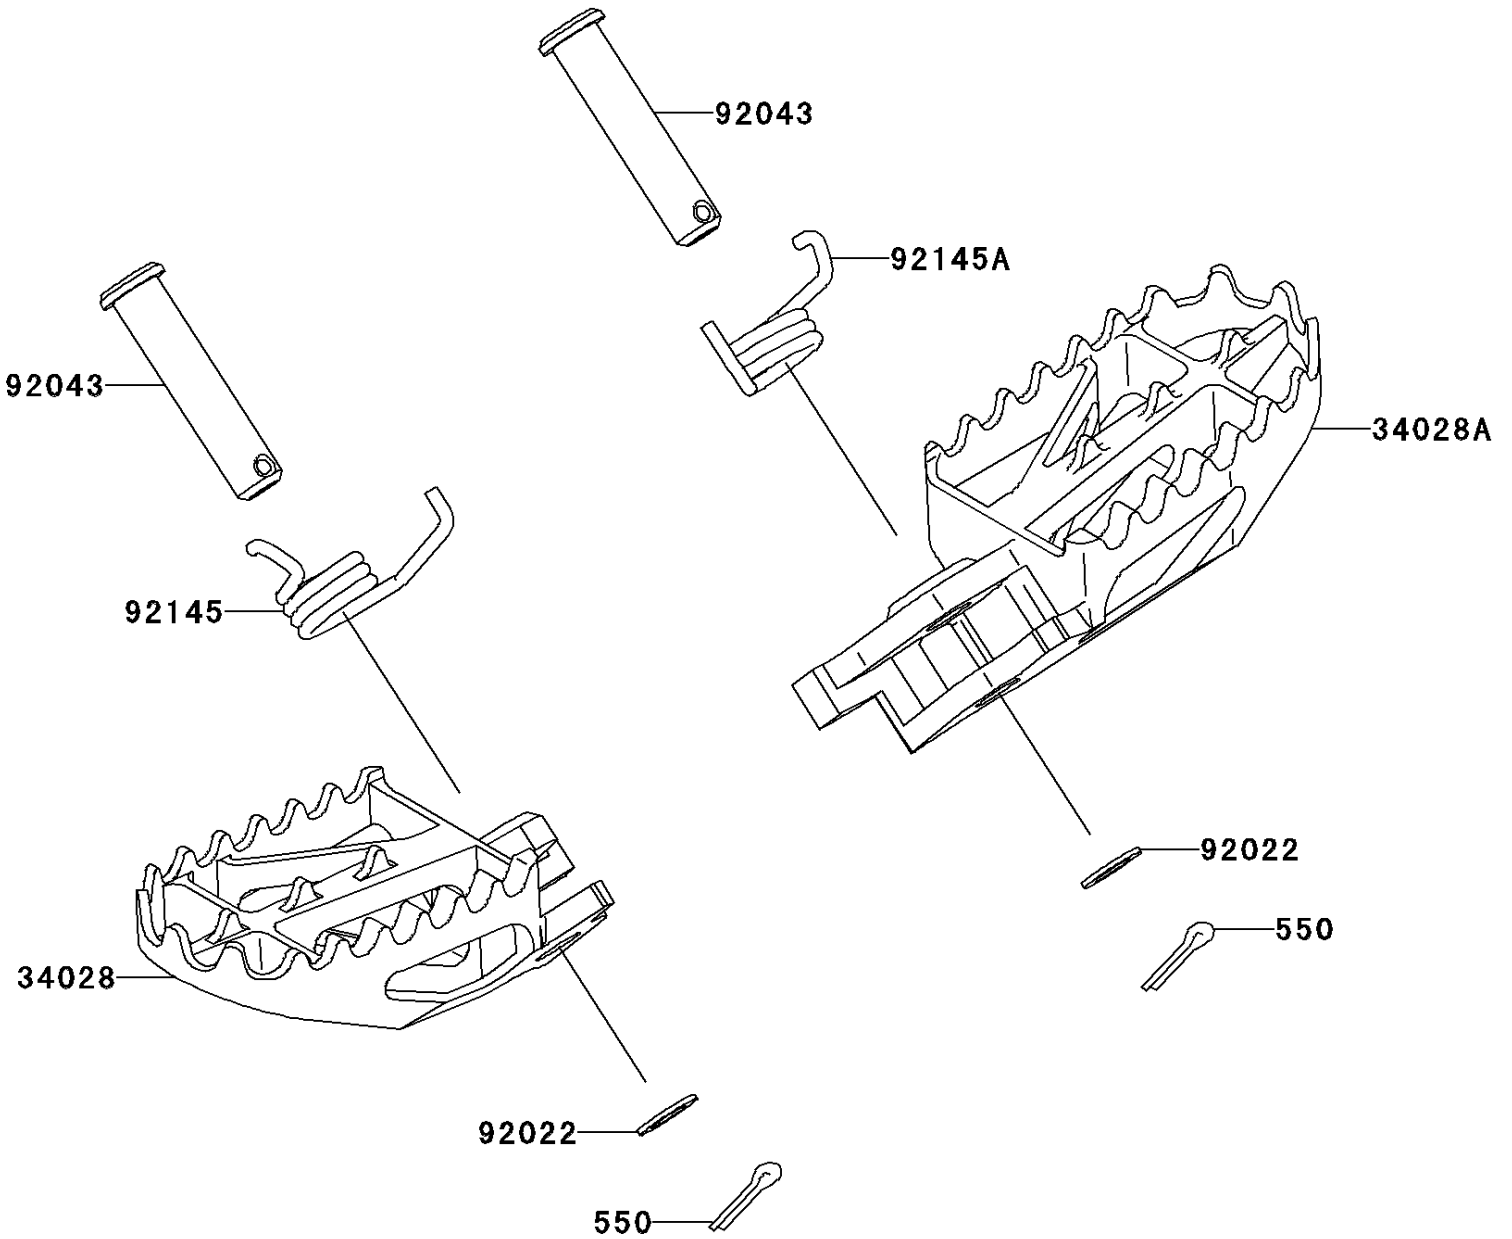

2006 KX250 PARTS DIAGRAM

Footrests

F2160

2006 KX250 PARTS LIST

Footrests

ITEM NAME	PART NUMBER	QUANTITY
PIN-COTTER,3.0X20 (Ref # 550)	550S3020	2
STEP,LH (Ref # 34028)	34028-0014	1
STEP,RH (Ref # 34028A)	34028-0015	1
WASHER,10.2X16X1 (Ref # 92022)	92022-1829	2
PIN,10X42.5 (Ref # 92043)	92043-0074	2
SPRING,STEP,LH (Ref # 92145)	92145-0195	1
SPRING,STEP,RH (Ref # 92145A)	92145-0196	1