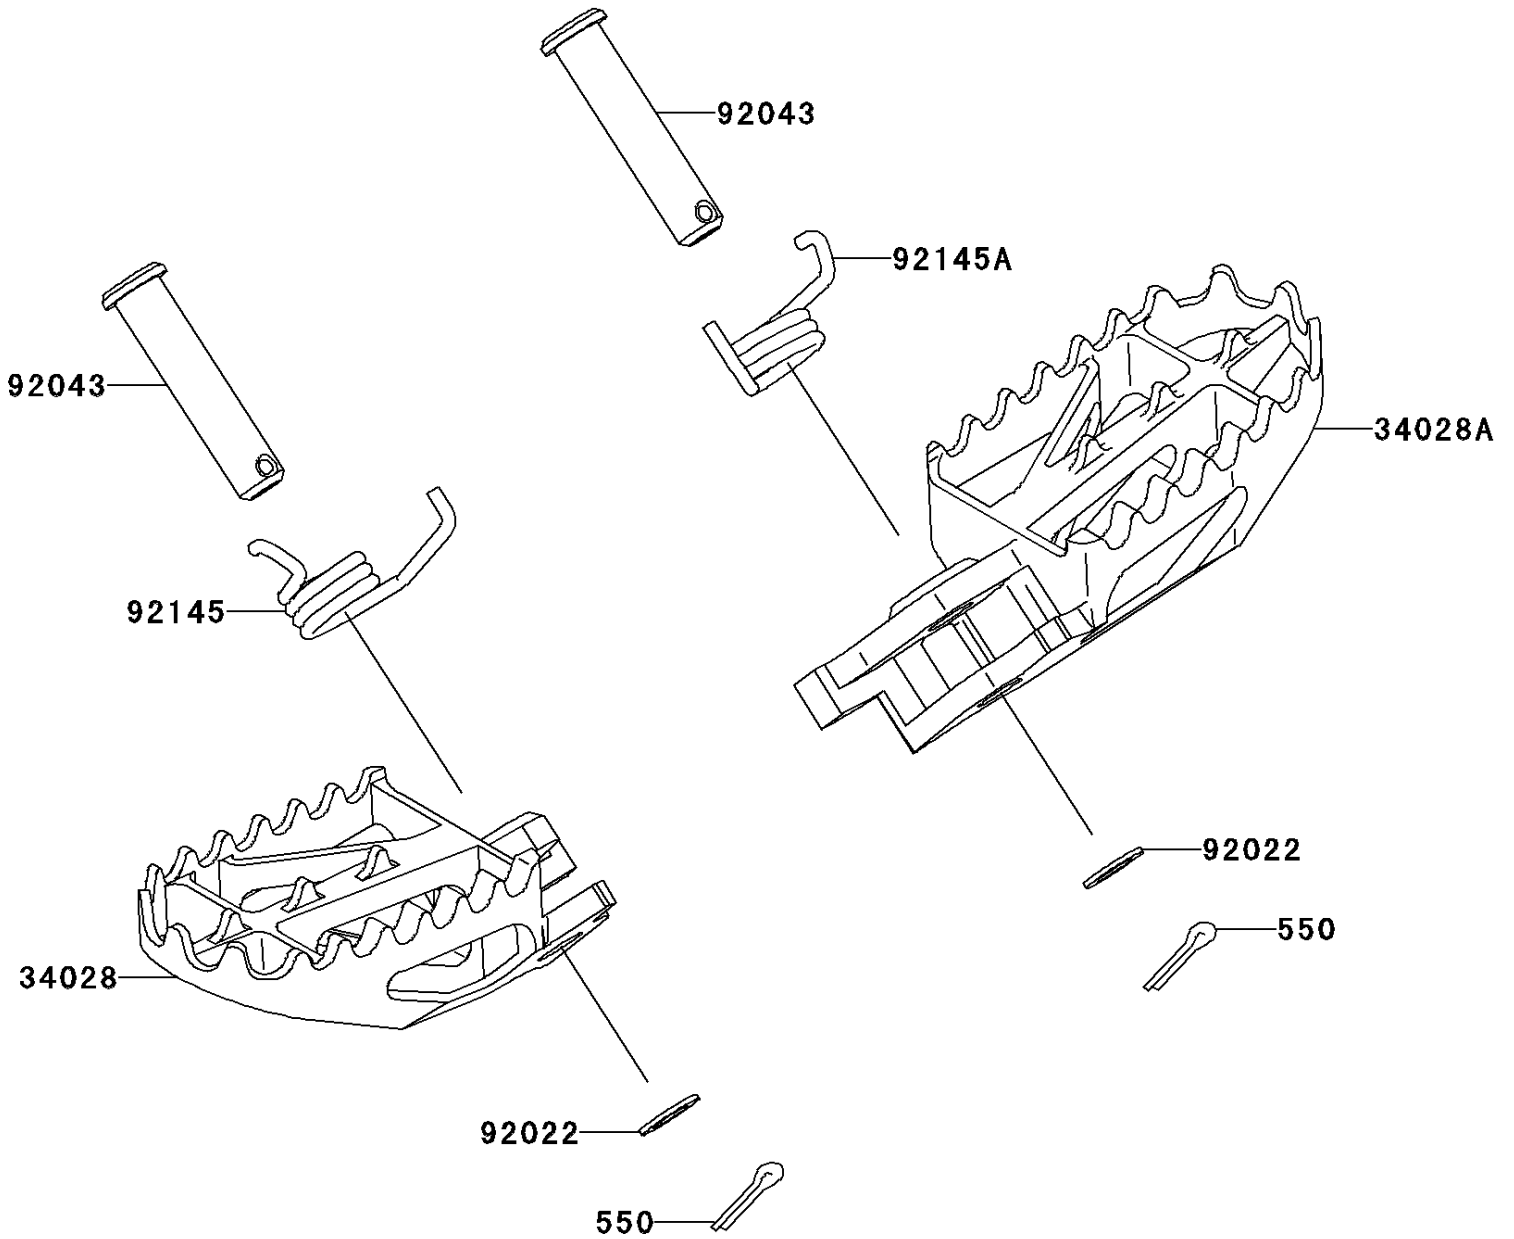

2006 KX250 PARTS DIAGRAM

Footrests

F2160

2006 KX250 PARTS LIST

Footrests

ITEM NAME	PART NUMBER	QUANTITY
PIN-COTTER,3.0X20 (Ref # 550)	550S3020	2
STEP,LH (Ref # 34028)	34028-0014	1
STEP,RH (Ref # 34028A)	34028-0015	1
WASHER,10.2X16X1 (Ref # 92022)	92022-1829	2
PIN,10X42.5 (Ref # 92043)	92043-0074	2
SPRING,STEP,LH (Ref # 92145)	92145-0195	1
SPRING,STEP,RH (Ref # 92145A)	92145-0196	1