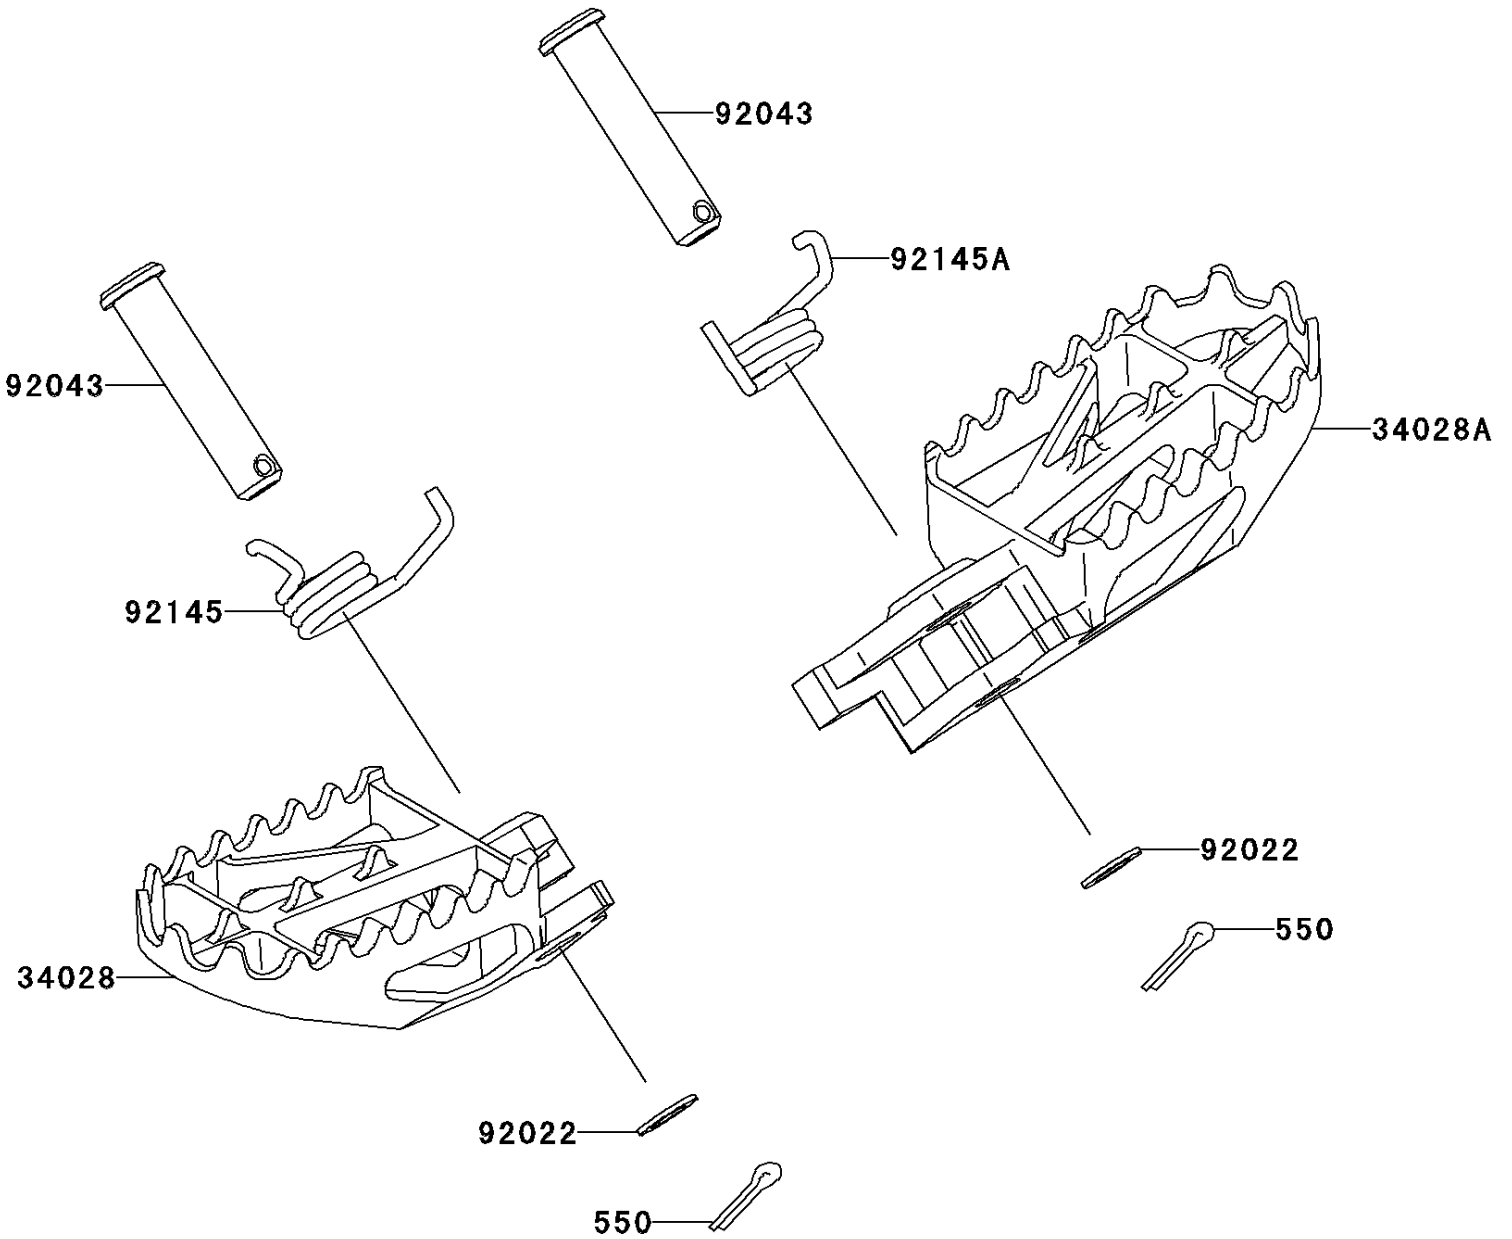

2007 KX250 PARTS DIAGRAM

Footrests

F2160

2007 KX250 PARTS LIST

Footrests

ITEM NAME	PART NUMBER	QUANTITY
PIN-COTTER,3.0X20 (Ref # 550)	550S3020	2
STEP,LH (Ref # 34028)	34028-0014	1
STEP,RH (Ref # 34028A)	34028-0015	1
WASHER,10.2X16X1 (Ref # 92022)	92022-1829	2
PIN,10X42.5 (Ref # 92043)	92043-0074	2
SPRING,STEP,LH (Ref # 92145)	92145-0195	1
SPRING,STEP,RH (Ref # 92145A)	92145-0196	1