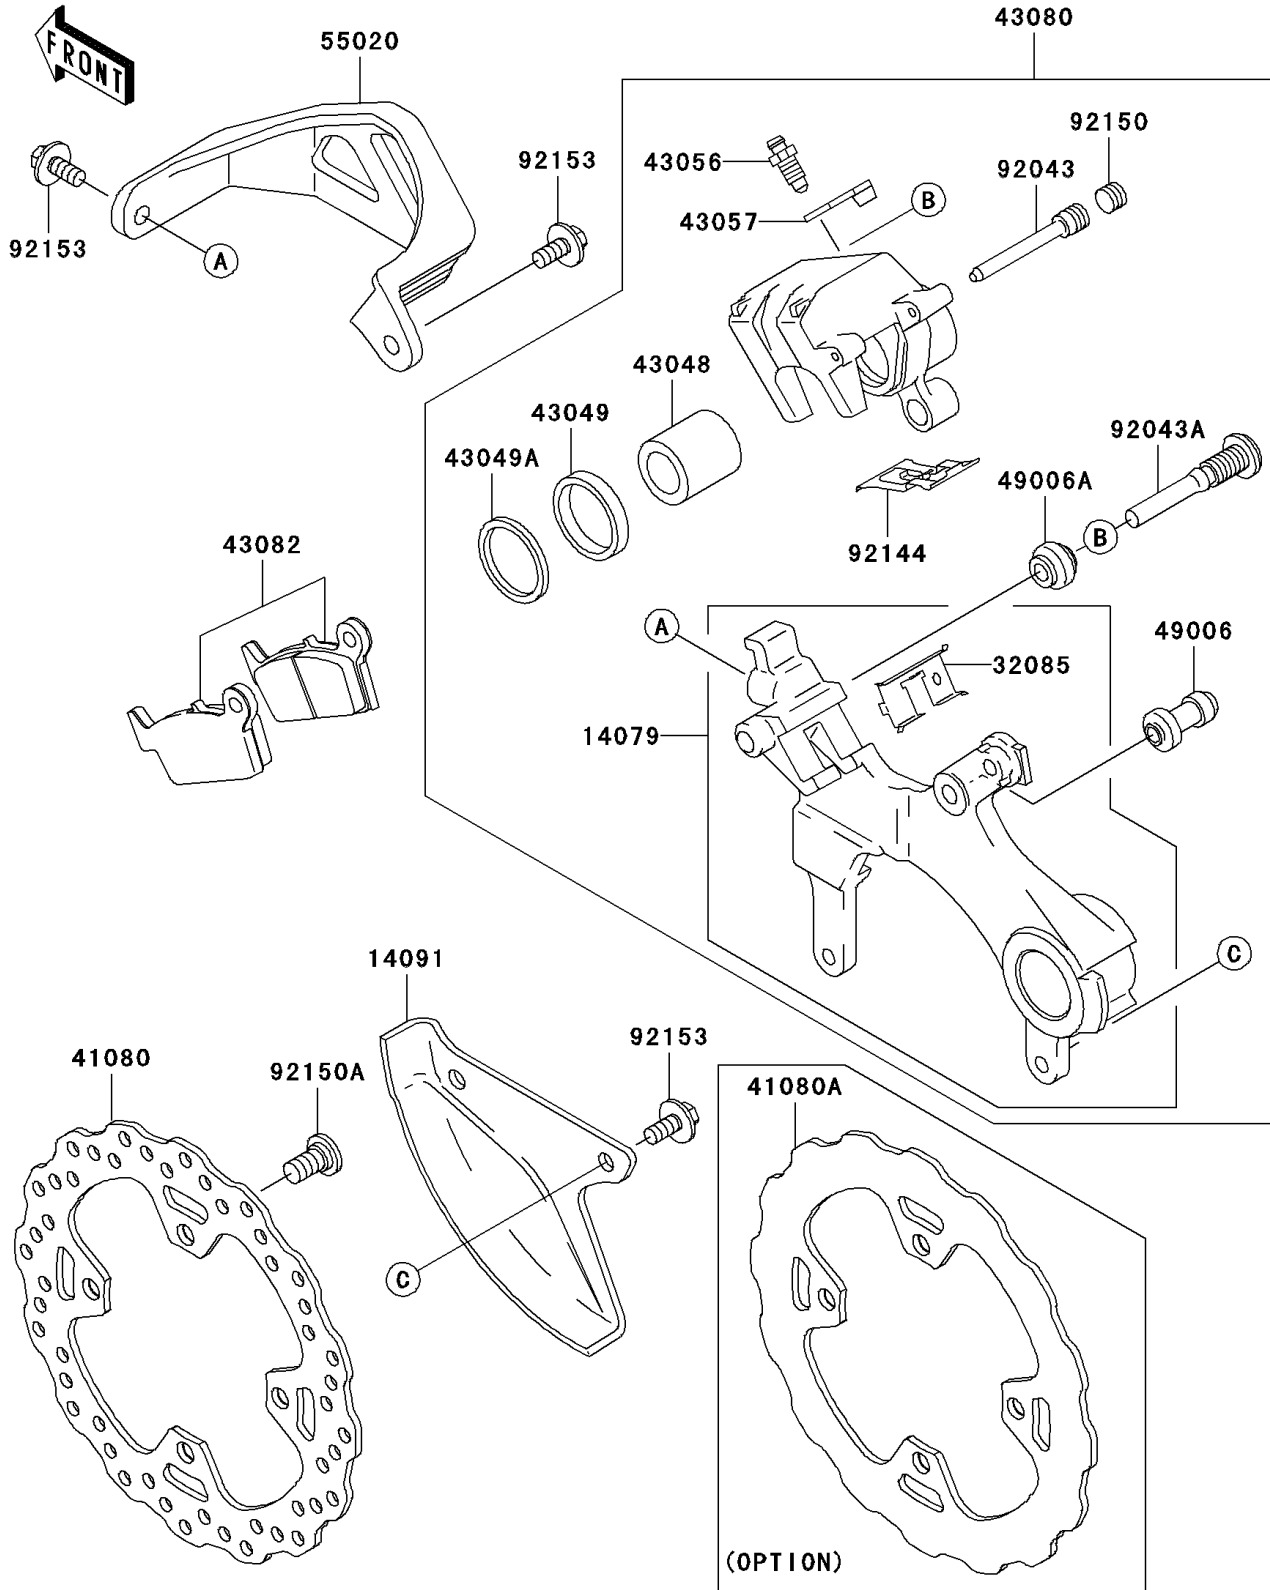

# 2007 KX250 PARTS DIAGRAM

Rear Brake

F2294

## 2007 KX250 PARTS LIST

### Rear Brake

ITEM NAME	PART NUMBER	QUANTITY
HOLDER-ASSY,REAR CALIPER (Ref # 14079)	14079-1139	1
COVER,REAR DISC,WHITE (Ref # 14091)	14091-1523-RZ	1
STOPPER,PAD (Ref # 32085)	32085-1386	1
DISC,RR (Ref # 41080)	41080-0076	1
DISC,RR (Ref # 41080A)	41080-0094	1
PISTON-CALIPER (Ref # 43048)	43048-1068	1
PACKING,PISTON SEAL (Ref # 43049)	43049-1060	1
PACKING,PISTON SEAL (Ref # 43049A)	43049-1061	1
BREATHER (Ref # 43056)	43056-1055	1
CAP-BREATHER (Ref # 43057)	43057-1001	1
CALIPER-SUB-ASSY,RR (Ref # 43080)	43080-0007	1
PAD-ASSY-BRAKE (Ref # 43082)	43082-1292	1
BOOT,CALIPER (Ref # 49006)	49006-1088	1
BOOT,CALIPER (Ref # 49006A)	49006-1242	1
GUARD,RR CALIPER,WHITE (Ref # 55020)	55020-1488-RZ	1
PIN,HANGER (Ref # 92043)	92043-1507	1
PIN (Ref # 92043A)	92043-1508	1
SPRING,PAD (Ref # 92144)	92144-1819	1
BOLT,PLUG (Ref # 92150)	92150-1692	1
BOLT,DISC PLATE,8X15 (Ref # 92150A)	92150-1811	4
BOLT,FLANGED,6X14 (Ref # 92153)	92153-0936	4